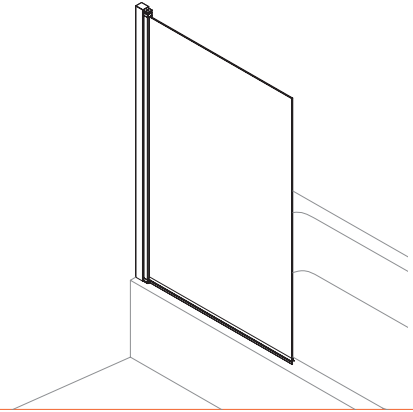

## UNO SB5534S / SB5534SB- 60" x 34" 1 panneau pivotant / 1 swivel panel

### Dimensions / Dimensions

58 3/8" x 31 1/2" x 1/4" (1483 x 800 x 6mm)

### Détails / Details

- Écran de bain pivotant, installable à gauche ou à droite. Chrome ou noir.  
Bath screens swiveling that can be install on the left or on the right. Chrome or black.

### Caractéristiques / Features:

- Verre trempée de 6mm / 6mm tempered glass
- Installation à gauche ou à droite / Left or right installation
- Grand angle d'ouverture (180°) facilitant l'accès à la baignoire / Large opening angle (180°) facilitating an easy access to the bath tub
- Mécanisme de pivot pré-installé de qualité supérieur / Pre-installed and high-quality pivot mechanism