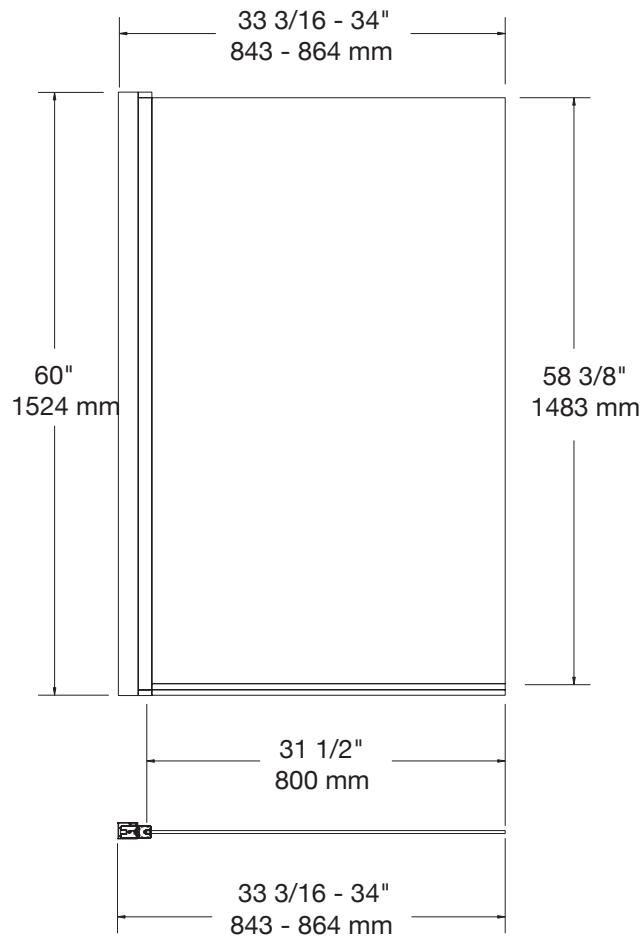

## UNO SB5534S / SB5534SB- 60" x 34" 1 panneau pivotant / 1 swivel panel

### Dimensions / Dimensions

58 3/8" x 31 1/2" x 1/4" (1483 x 800 x 6mm)

### Détails / Details

- Écran de bain pivotant, installable à gauche ou à droite. Chrome ou noir.  
Bath screens swiveling that can be install on the left or on the right. Chrome or black.

### Caractéristiques / Features:

- Verre trempée de 6mm / 6mm tempered glass
- Installation à gauche ou à droite / Left or right installation
- Grand angle d'ouverture (180°) facilitant l'accès à la baignoire / Large opening angle (180°) facilitating an easy access to the bath tub
- Mécanisme de pivot pré-installé de qualité supérieur / Pre-installed and high-quality pivot mechanism