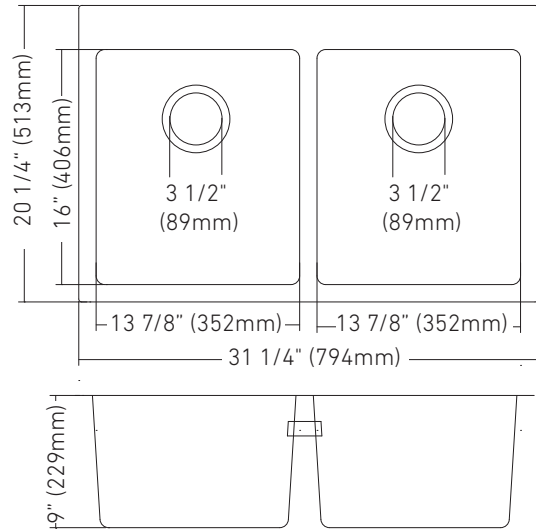

Vos notes personnelles / Your personal notes

GARANTIE LIMITÉE NAUTIKA OFFRETE À L'ACHETEUR - ÉVIERS À USAGE RÉSIDENTIEL (extrait du texte complet de la garantie disponible sur nautika.ca)
Les éviers Nautika sont garantis contre les défauts de matériaux ou de fabrication, dans les conditions d'usage domestique normales pour lesquelles ils ont été conçus, cette garantie reste en vigueur tant que vous restez propriétaire de votre évier.

NAUTIKA LIMITED BUYER WARRANTY - RESIDENTIAL SINKS (excerpt from the complete warranty text available at nautika.ca)
Nautika sinks are guaranteed against defects in material or workmanship for any normal domestic purpose for which it is intended for as you own your sink.