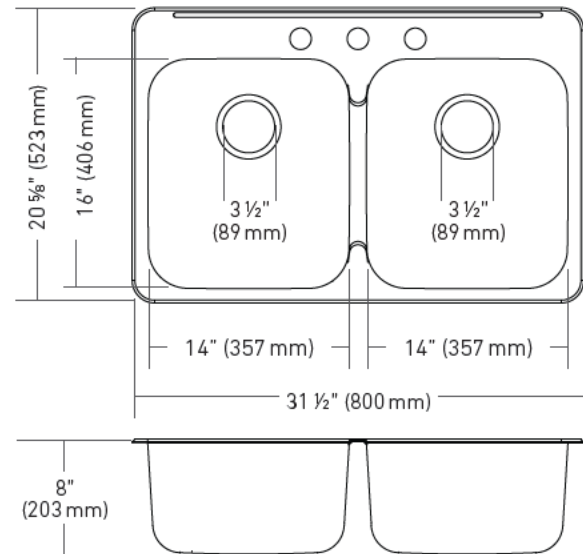

Vos notes personnelles / Your personal notes

GARANTIE LIMITÉE NAUTIKA OFFRETE À L'ACHETEUR - ÉVIERS À USAGE RÉSIDENTIEL (extrait du texte complet de la garantie disponible sur nautika.ca)
Les éviers Nautika sont garantis contre les défauts de matériaux ou de fabrication, dans les conditions d'usage domestique normales pour lesquelles ils ont été conçus, cette garantie reste en vigueur tant que vous restez propriétaire de votre évier.

NAUTIKA LIMITED BUYER WARRANTY - RESIDENTIAL SINKS (excerpt from the complete warranty text available at nautika.ca)
Nautika sinks are guaranteed against defects in material or workmanship for any normal domestic purpose for which it is intended for as you own your sink.