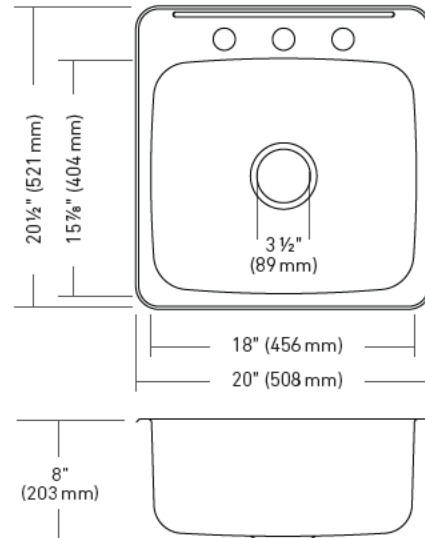

Vos notes personnelles / Your personal notes

GARANTIE LIMITÉE NAUTIKA OFFRETE À L'ACHETEUR - ÉVIERS À USAGE RÉSIDENTIEL (extrait du texte complet de la garantie disponible sur nautika.ca)
Les éviers Nautika sont garantis contre les défauts de matériaux ou de fabrication, dans les conditions d'usage domestique normales pour lesquelles ils ont été conçus, cette garantie reste en vigueur tant que vous restez propriétaire de votre évier.

NAUTIKA LIMITED BUYER WARRANTY - RESIDENTIAL SINKS (excerpt from the complete warranty text available at nautika.ca)
Nautika sinks are guaranteed against defects in material or workmanship for any normal domestic purpose for which it is intended for as you own your sink.