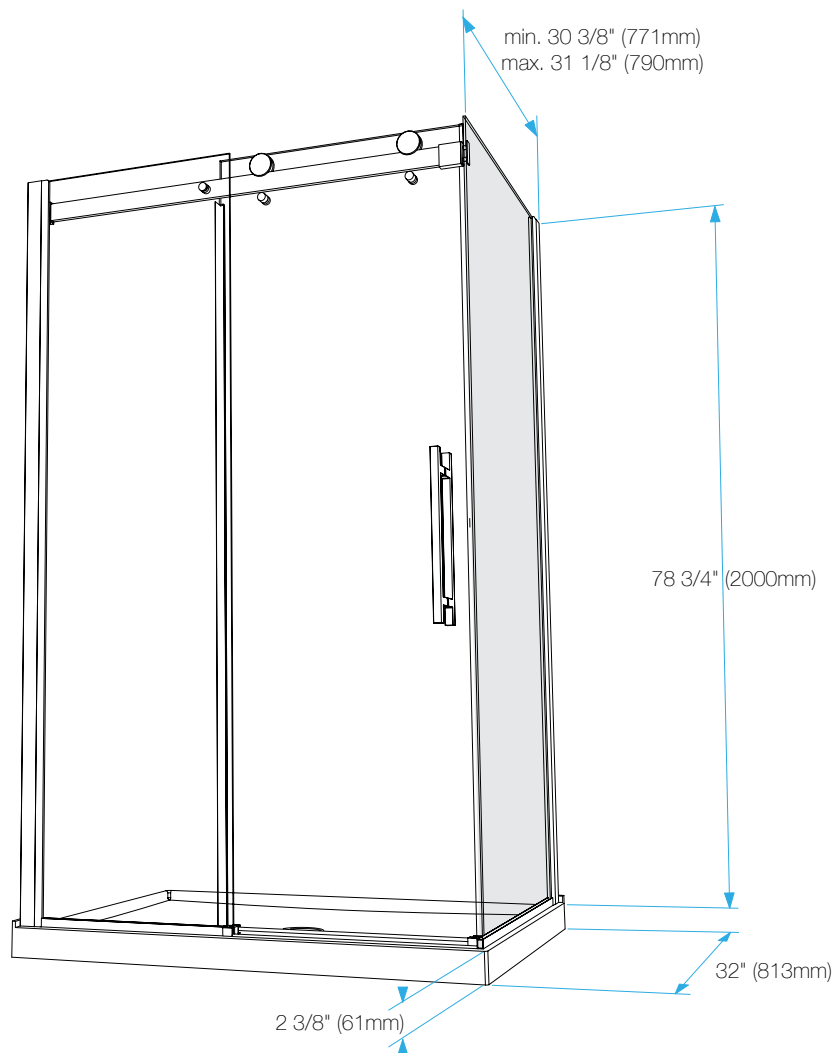

32FP - 32" PANNEAU FIXE GAUCHE ou DROIT / RIGHT or LEFT FIXED PANEL

Dimensions / Dimensions

VOIR DIAGRAMME / REFER TO DIAGRAM

Détails / Details

Panneau fixe gauche ou droit (Base et panneaux de portes vendus séparément)
Left or right fixed gl panel (Shower tray and Shower doors sold separately)

Caractéristiques / Features:

- Panneaux de verre et quincaillerie d'assemblage / Glass panels and assembly hardware

Vos notes personnelles / Your personal notes