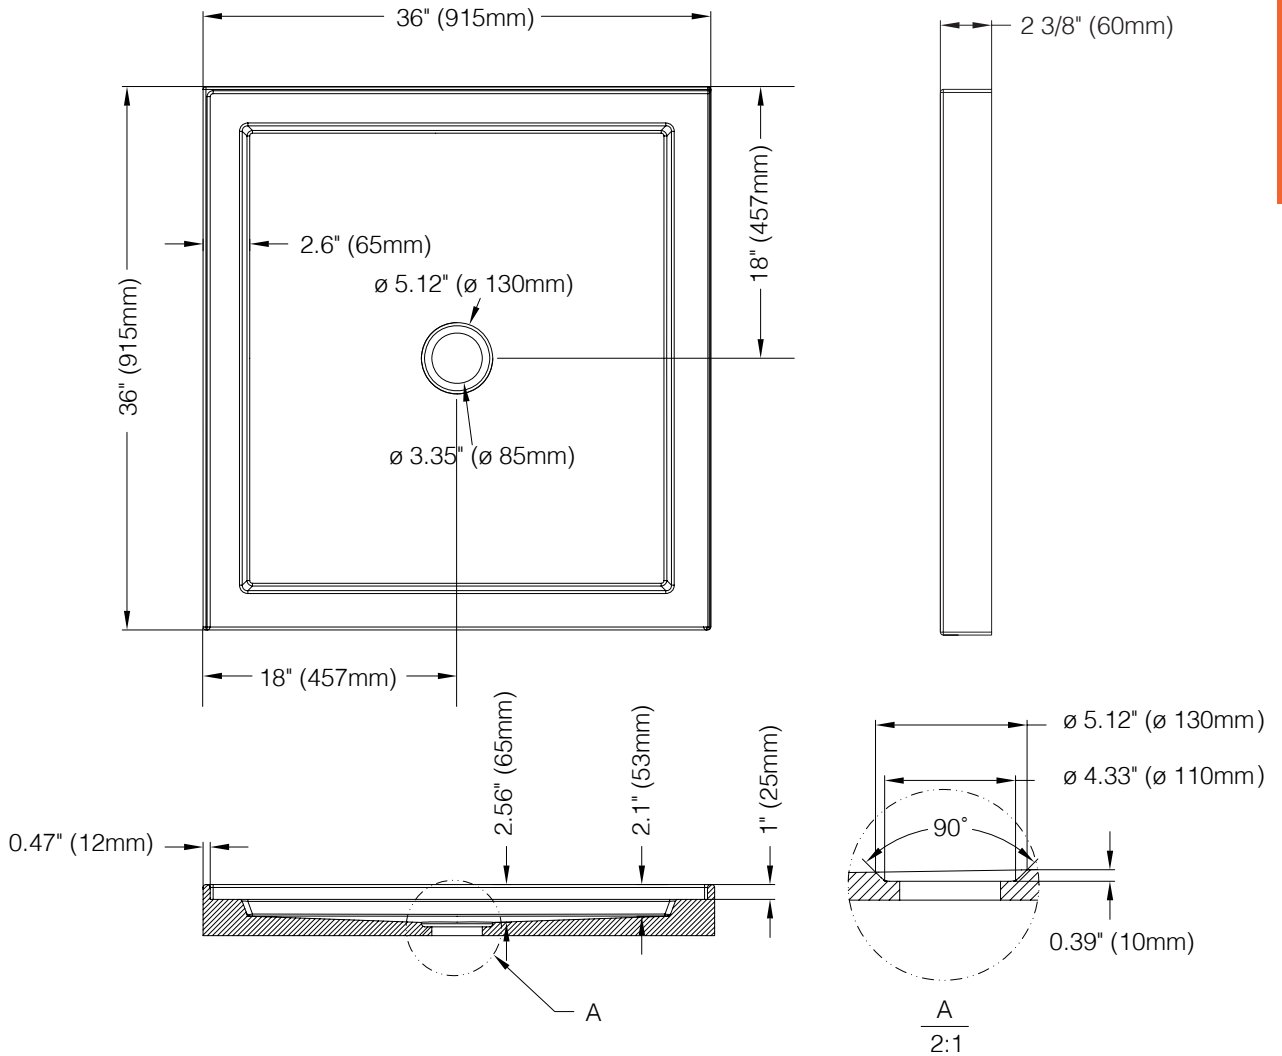

# 3636BLR - 36" x 36" GAUCHE ou DROITE / LEFT or RIGHT

**Dimensions / Dimensions**

VOIR DIAGRAMME / REFER TO DIAGRAM

**Détails / Details**

Base de douches en acrylique, Installation en coin gauche ou droite  
Acrylic shower base, left or right corner Installation

**Caractéristiques / Features:**

- Acrylique / Acrylic
- Bride de carrelage intégrée / Integrated tiling flange

**Vos notes personnelles / Your personal notes**

---

---

---

---

---