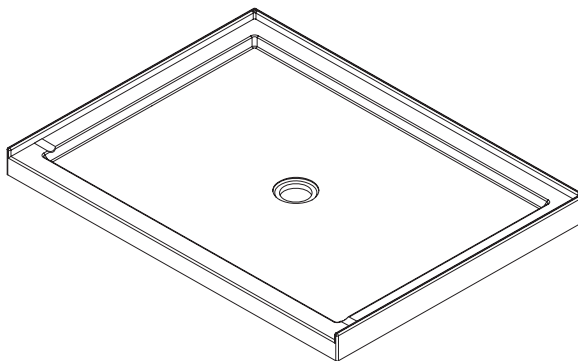

# 4836BA - 48" x 36" ALCÔVE / ALCOVE

**Dimensions / Dimensions**

VOIR DIAGRAMME / REFER TO DIAGRAM

**Détails / Details**

Base de douche en acrylique installation alcôve avec drain rond au centre (non-inclus) et bride de carrelage intégrée sur 3 côtés.

Alcove installation acrylic shower tray with centered round drain (cover not included) and integrated tiling flange on 3 sides.

**Caractéristiques / Features:**

- Acrylique / Acrylic
- Bride de carrelage intégrée / Integrated tiling flange