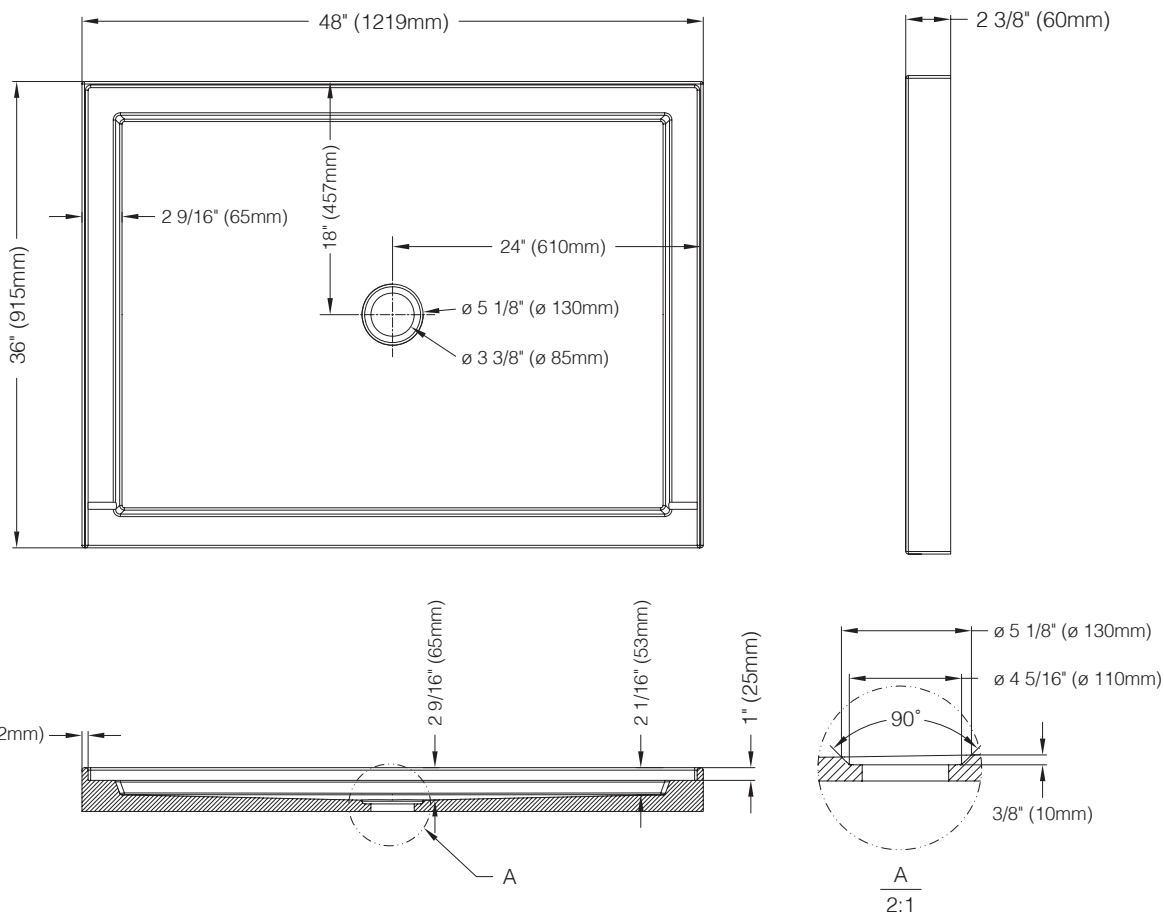

# 4836BA - 48" x 36" ALCÔVE / ALCOVE

**Dimensions / Dimensions**

VOIR DIAGRAMME / REFER TO DIAGRAM

**Détails / Details**

Base de douche en acrylique installation alcôve avec drain rond au centre (non-inclus) et bride de carrelage intégrée sur 3 côtés.

Alcove installation acrylic shower tray with centered round drain (cover not included) and integrated tiling flange on 3 sides.

**Caractéristiques / Features:**

- Acrylique / Acrylic
- Bride de carrelage intégrée / Integrated tiling flange