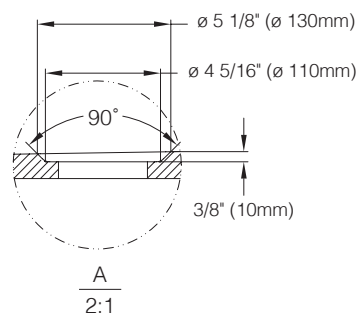

4836BR - 48" X 36" DROITE / RIGHT

Dimensions / Dimensions

VOIR DIAGRAMME / REFER TO DIAGRAM

Détails / Details

Base de douche en acrylique, configuration drain rond (non-inclus) au centre et bride de carrelage intégrée sur 2 côtés

Right installation acrylic shower tray, with centered round drain (not included) and integrated tiling flange on 2 sides.

Caractéristiques / Features:

- Acrylique / Acrylic
- Bride de carrelage intégrée / Integrated tiling flange