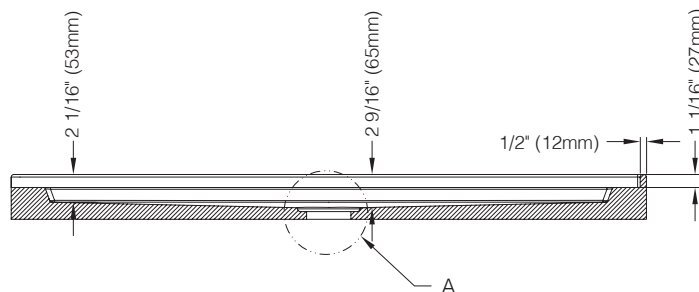

4836BR - 48" X 36" DROITE / RIGHT

Dimensions / Dimensions

VOIR DIAGRAMME / REFER TO DIAGRAM

Détails / Details

Base de douche en acrylique, configuration drain rond (non-inclus) au centre et bride de carrelage intégrée sur 2 côtés

Right installation acrylic shower tray, with centered round drain (not included) and integrated tiling flange on 2 sides.

Caractéristiques / Features:

- Acrylique / Acrylic
- Bride de carrelage intégrée / Integrated tiling flange