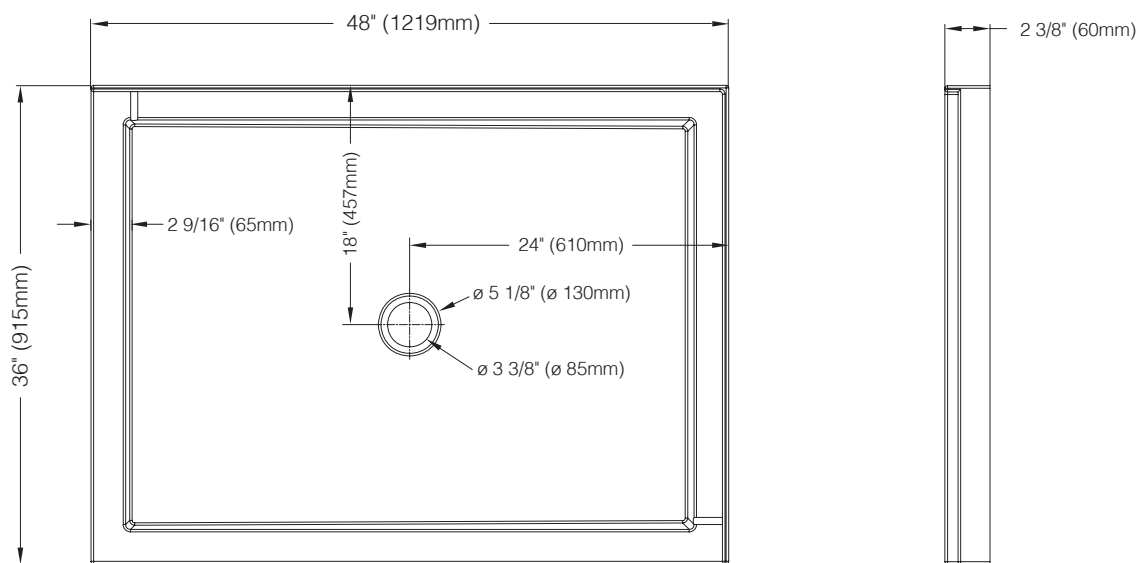

4836BR - 48" X 36" DROITE / RIGHT

Dimensions / Dimensions

VOIR DIAGRAMME / REFER TO DIAGRAM

Détails / Details

Base de douche en acrylique, configuration drain rond (non-inclus) au centre et bride de carrelage intégrée sur 2 côtés

Right installation acrylic shower tray, with centered round drain (not included) and integrated tiling flange on 2 sides.

Caractéristiques / Features:

- Acrylique / Acrylic
- Bride de carrelage intégrée / Integrated tiling flange