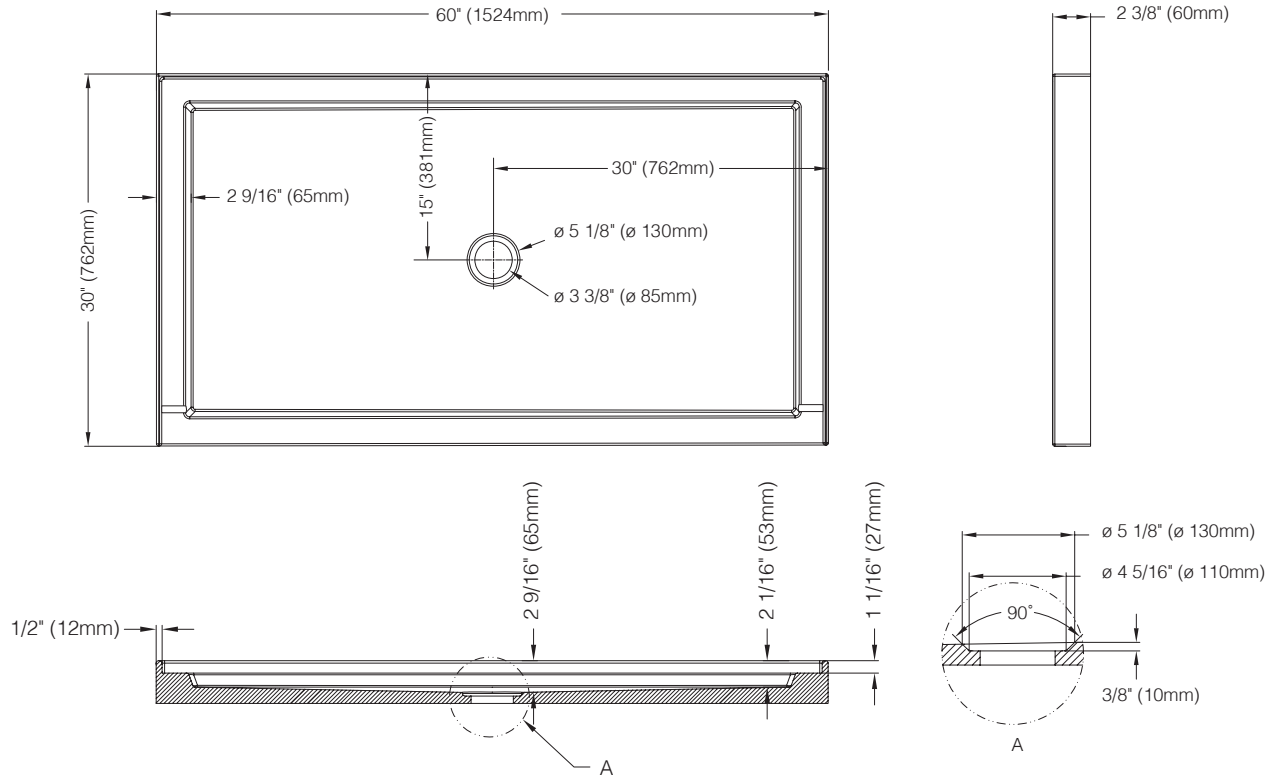

6030BA - 60" X 30" ALCÔVE / ALCOVE

Dimensions / Dimensions

VOIR DIAGRAMME / REFER TO DIAGRAM

Détails / Details

Base de douche en acrylique, installation alcôve avec drain rond au centre (non-inclus) et bride de carrelage intégrée sur 3 côtés.

Alcove configuration acrylic shower tray with centered round drain (cover not included) and integrated tiling flange on 3 sides.

Caractéristiques / Features:

- Acrylique / Acrylic
- Bride de carrelage intégrée / Integrated tiling flange