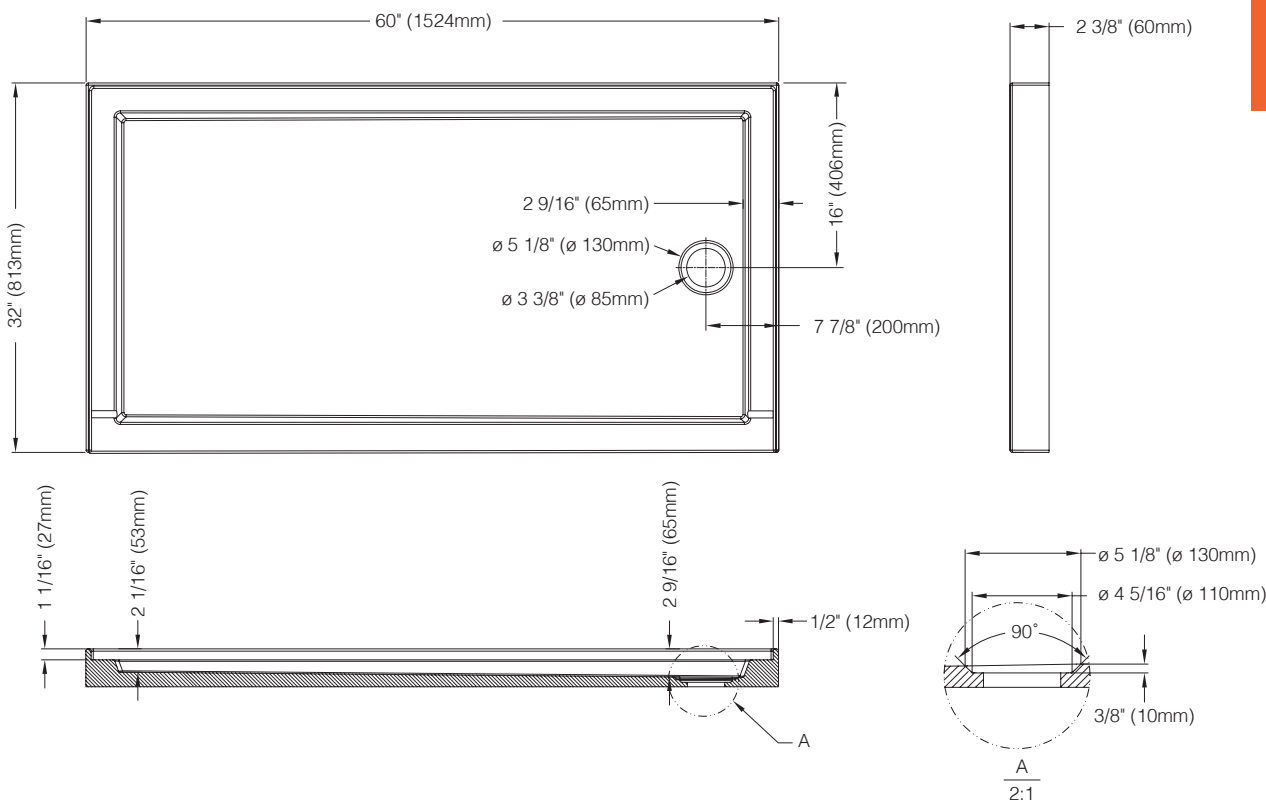

6032BAR - 60" x 32" ALCÔVE / ALCOVE

Dimensions / Dimensions

VOIR DIAGRAMME / REFER TO DIAGRAM

Détails / Details

Base de douche en acrylique, installation alcôve, configuration drain rond (non-inclus) à droite et bride de carrelage sur 3 côtés.

Alcove configuration acrylic shower tray with round drain (not-included) on right, with integrated tiling flange on 3 sides.

Caractéristiques / Features:

- Acrylique / Acrylic
- Bride de carrelage intégrée / Integrated tiling flange