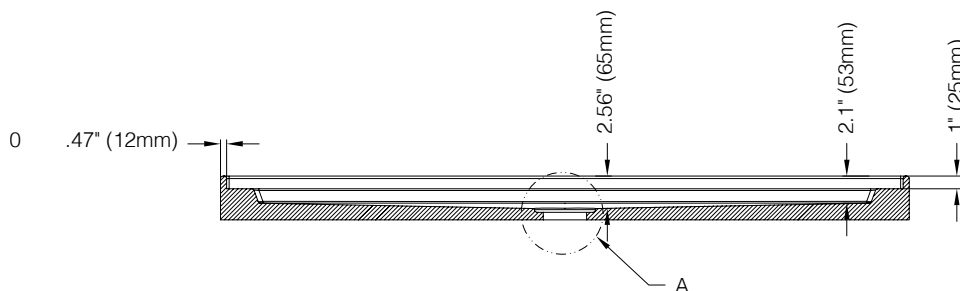

6032BA - 60" x 32" ALCÔVE / ALCOVE

Dimensions / Dimensions

VOIR DIAGRAMME / REFER TO DIAGRAM

Détails / Details

Base de douches en acrylique, configuration Alcôve
In-line configuration acrylic shower tray

Caractéristiques / Features:

- Acrylique / Acrylic
- Bride de carrelage intégrée / Integrated tiling flange

Vos notes personnelles / Your personal notes