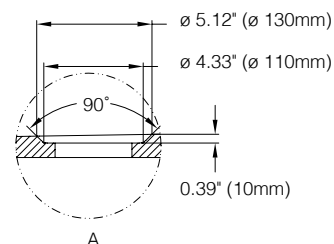

6032BA - 60" x 32" ALCÔVE / ALCOVE

Dimensions / Dimensions

VOIR DIAGRAMME / REFER TO DIAGRAM

Détails / Details

Base de douches en acrylique, configuration Alcôve
In-line configuration acrylic shower tray

Caractéristiques / Features:

- Acrylique / Acrylic
- Bride de carrelage intégrée / Integrated tiling flange

Vos notes personnelles / Your personal notes