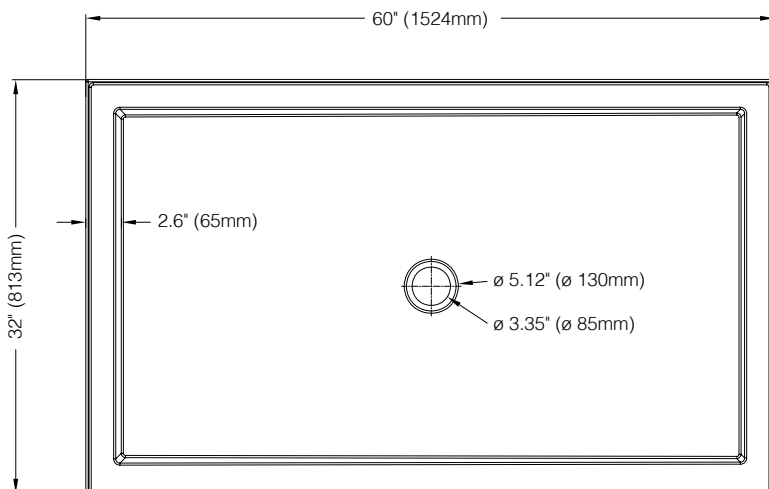

6032BA - 60" x 32" ALCÔVE / ALCOVE

Dimensions / Dimensions

VOIR DIAGRAMME / REFER TO DIAGRAM

Détails / Details

Base de douches en acrylique, configuration Alcôve
In-line configuration acrylic shower tray

Caractéristiques / Features:

- Acrylique / Acrylic
- Bride de carrelage intégrée / Integrated tiling flange

Vos notes personnelles / Your personal notes