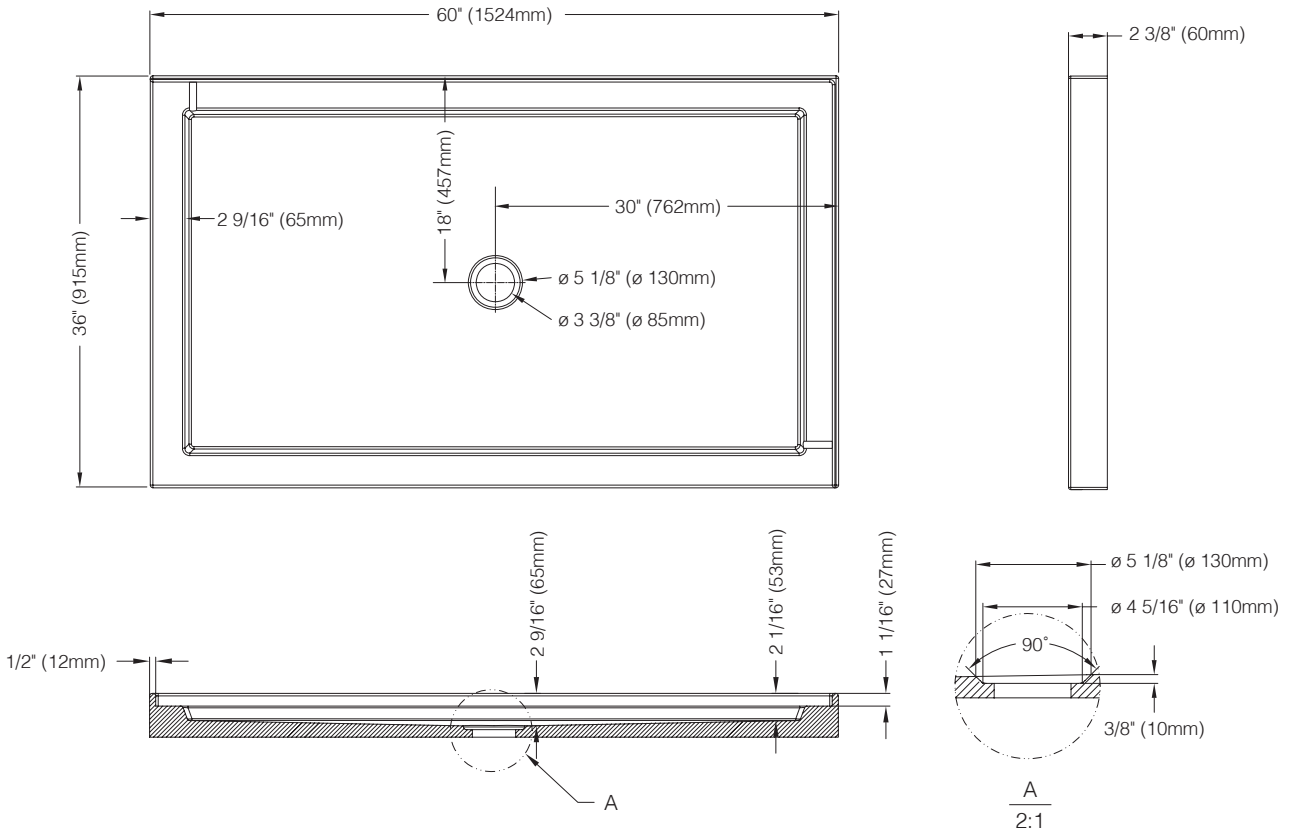

6036BR - 60" X 36" DROITE / RIGHT

Dimensions / Dimensions

VOIR DIAGRAMME / REFER TO DIAGRAM

Détails / Details

Base de douche en acrylique installation à droite, avec drain rond au centre (non-inclus) et bride de carrelage intégrée sur 2 côtés.

Right-corner installation acrylic shower tray with centered round drain (cover not included) and integrated tiling flange on 2 sides.

Caractéristiques / Features:

- Acrylique / Acrylic
- Bride de carrelage intégrée / Integrated tiling flange