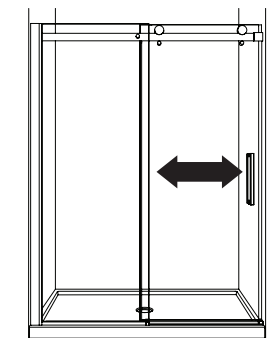

# 60DRL - 60" PORTES GAUCHE ou DROITE / RIGHT or LEFT DOORS

**Dimensions / Dimensions**

VOIR DIAGRAMME / REFER TO DIAGRAM

**Détails / Details**

Portes de douche coulissante, gauche ou droite (Base et panneaux fixes vendus séparément) /  
In-line configuration sliding shower door (Shower tray and Fixed Glass Panel sold separately)

**Caractéristiques / Features:**

- Verre trempé de 8mm / 8mm tempered glass
- Roues métalliques surdimensionnées / Oversized metal rollers
- 2 roues métalliques anti-saut / 2 metal anti-jump wheels
- 1 butoir métallique ajustable / 1 adjustable metal stopper
- 1 récepteur métallique caoutchouté / 1 rubber/metal door receiver