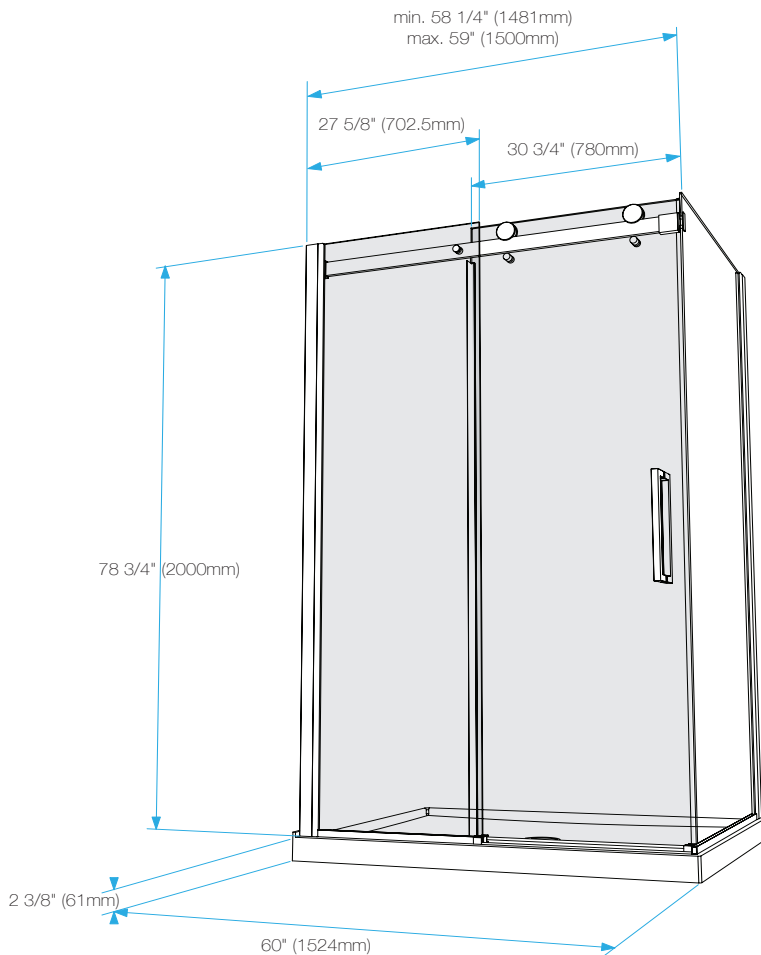

# 60DRL - 60" PORTES GAUCHE ou DROITE / RIGHT or LEFT DOORS

**Dimensions / Dimensions**

VOIR DIAGRAMME / REFER TO DIAGRAM

**Détails / Details**

Portes de douche coulissante, gauche ou droite (Base et panneaux fixes vendus séparément) /  
In-line configuration sliding shower door (Shower tray and Fixed Glass Panel sold separately)

**Caractéristiques / Features:**

- Verre trempé de 8mm / 8mm tempered glass
- Roues métalliques surdimensionnées / Oversized metal rollers
- 2 roues métalliques anti-saut / 2 metal anti-jump wheels
- 1 butoir métallique ajustable / 1 adjustable metal stopper
- 1 récepteur métallique caoutchouté / 1 rubber/metal door receiver