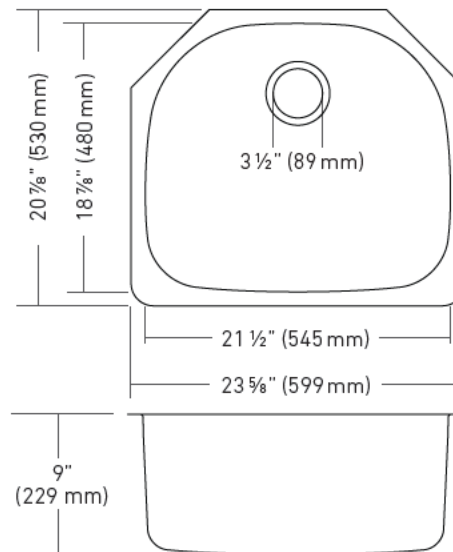

Vos notes personnelles / Your personal notes

GARANTIE LIMITÉE NAUTIKA OFFRETE À L'ACHETEUR - ÉVIERS À USAGE RÉSIDENTIEL (extrait du texte complet de la garantie disponible sur nautika.ca)

Les évier Nautika sont garantis contre les défauts de matériaux ou de fabrication, dans les conditions d'usage domestique normales pour lesquelles ils ont été conçus, cette garantie reste en vigueur tant que vous restez propriétaire de votre évier.

NAUTIKA LIMITED BUYER WARRANTY - RESIDENTIAL SINKS (excerpt from the complete warranty text available at nautika.ca)

Nautika sinks are guaranteed against defects in material or workmanship for any normal domestic purpose for which it is intended for as you own your sink.

Ne pas couper le comptoir avec les mesures de la feuille de spécification. Utiliser le gabarit d'installation dans la boîte de l'évier. Do not cut the counter with the spec sheet measurements. Use the installation template in the sink box