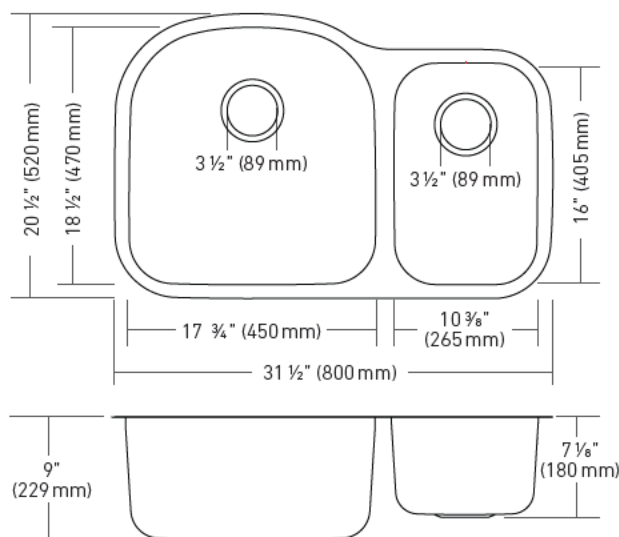

TG 152UB

Dimensions / Dimensions

31 1/2" x 20 1/2" x 9" / 7 1/8" (800 x 520 x 229 / 180mm)

Détails / Details

Épaisseur / Thickness: 18 G

Larg. min. d'armoire / Min. cab. size: 36" (915 mm)

Accessoires inclus / Included accessories

Crépine-panier / Basket Strainer: BP37

Attaches et Gabarit de coupe / Clips and Cutout template

<p>GRADE 304</p>	<p>SEUL LACIER INOXYDABLE DE QUALITÉ SUPÉRIEURE EST UTILISÉ POUR FABRIQUER LES ÉVIERS ET ACCESSOIRES NAUTIKA®</p> <p>ONLY SUPERIOR QUALITY STAINLESS STEEL IS USED FOR NAUTIKA® SINKS AND ACCESSORIES</p>	<p>ÉVIERS/SINKS CAN/CSA-B46</p> <p>NAUTIKA CERTIFIED</p>	<p>CRÉPINES/STRAINERS CAN/CSA-B125</p> <p>NAUTIKA CERTIFIED</p>	<p>TOUTES LES COMPOSANTES NAUTIKA® SONT CERTIFIÉES</p> <p>ALL NAUTIKA® COMPONENTS ARE CERTIFIED</p>
	<p>NAUTIKA CERTIFIED</p>			

Accessoires vendus séparément / Accessories sold separately

Grille(s) de fond / Bottom Grid(s): GR007, GR008

Crépine-panier / Basket Strainer: BP38

Tamis / Colander: COL003B

Panier ajustable / Adjustable basket: GR037