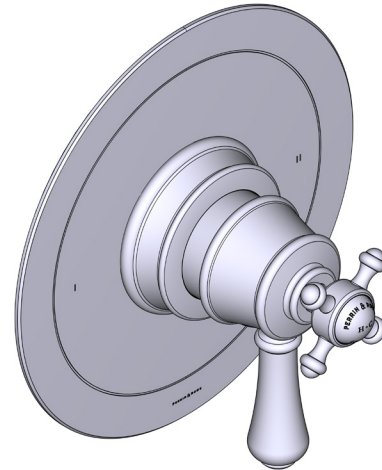

ESPECIFICACIONES

DESCRIPCIÓN

- Combina tecnologías termostáticas y de equilibrio de presión
- Control de temperatura de configuración única
- Control de temperatura y volumen con desviador
- 2 funciones exclusivas (compatible con CEC)
- La válvula empotrada se vende por separado:
  - Pida la válvula empotrada de equilibrio térmico y de presión R23
  - Kit de extensión R23 de 1-1/4" disponible, pida el kit EXT23KIT114
  - Kit de extensión R23 de 3/4" disponible, pida el kit EXT23KIT34

CARTUCHO

- 0-915 (Incluido)

ESTÁNDARES

- ASME A112.18.1

GARANTÍA

- La mayoría de los productos o piezas cuentan con "Garantías Limitadas" por defectos de fabricación. A los clientes en EE. UU. se les recomienda visitar houseofrohl.com/support y a los clientes en Canadá, houseofrohl.ca/support, para consultar las condiciones completas de la garantía de los productos y acabados.

Moldura Georgian Era^{MR} de equilibrio térmico y de presión de 1/2" con 2 funciones (Sin compartir)

MODELO DE BASE: U.TGA44W1