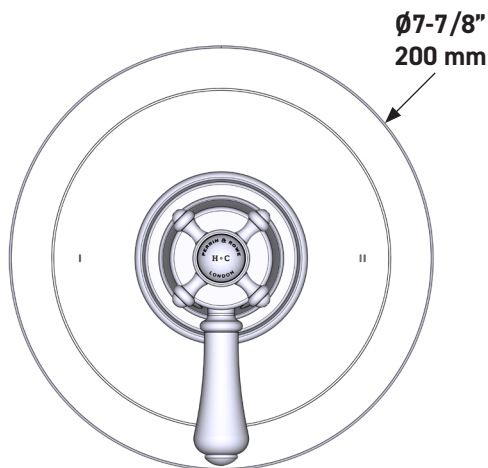

For warranty or additional information, contact:

US Customers

U.S.A.
houseofrohl.com/support
1-800-777-9762

QUEBEC / MARITIMES / WESTERN CANADA
QUÉBEC / MARITIMES / OUEST CANADIEN
QUEBEC / MARITIMOS / CANADA OCCIDENTAL
houseofrohl.ca/support
1-866-473-8442

Canadian Customers

ONTARIO
houseofrohl.ca/support
1-800-287-5354