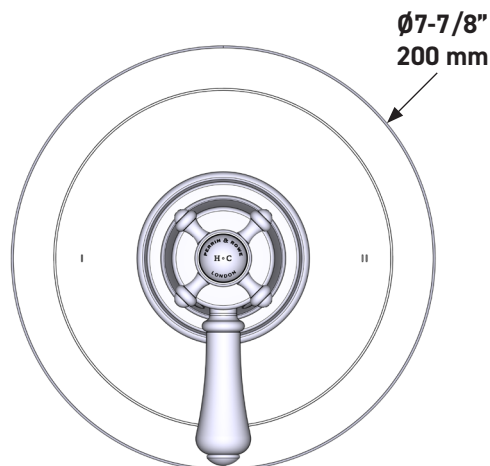

For warranty or additional information, contact:

US Customers

U.S.A.
houseofrohl.com/support
1-800-777-9762

QUEBEC / MARITIMES / WESTERN CANADA
QUÉBEC / MARITIMES / OUEST CANADIEN
QUEBEC / MARITIMOS / CANADA OCCIDENTAL
houseofrohl.ca/support
1-866-473-8442

Canadian Customers

ONTARIO
houseofrohl.ca/support
1-800-287-5354