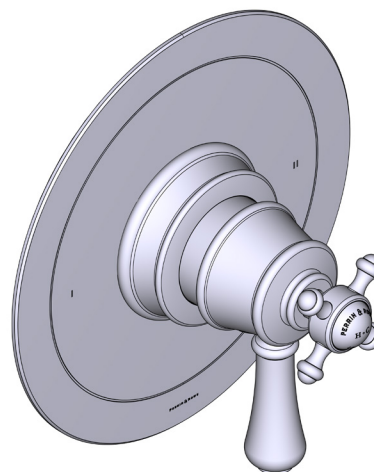

SPÉCIFICATIONS

DESCRIPTION

- Combine à la fois les technologies thermostatique et d'équilibrage de la pression
- Contrôle de la température du type préréglage absolu
- Contrôle de la température et du débit avec inverseur
- 2 fonctions distinctes (conforme aux normes de la CEC)
- Soupape de plomberie brute vendue séparément :
  - Commander une soupape de plomberie brute thermostatique à équilibrage de pression n° R23
  - Trousse de rallonge de la soupape n° R23 de 1 1/4 po disponible, commander la trousse n° EXT23KIT114
  - Trousse de rallonge de la soupape n° R23 de 3/4 po disponible, commander la trousse n° EXT23KIT34

CARTOUCHE

- 0-915 (Inclus)

CERTIFICATIONS

- ASME A112.18.1

GARANTIE

- La plupart des produits ou pièces comprend des «garanties limitées» contre les défauts de fabrication. Pour les clients des États-Unis : veuillez consulter houseofrohl.com/support; Pour les clients du Canada : veuillez consulter houseofrohl.ca/support pour connaître les conditions complètes de la garantie des produits et finis.

Garniture de soupape thermostatique à équilibrage de pression de 1/2 po, à 2 fonctions (distinctes) Georgian Era^{MC}

MODÈLE DE BASE : U.TGA44W1