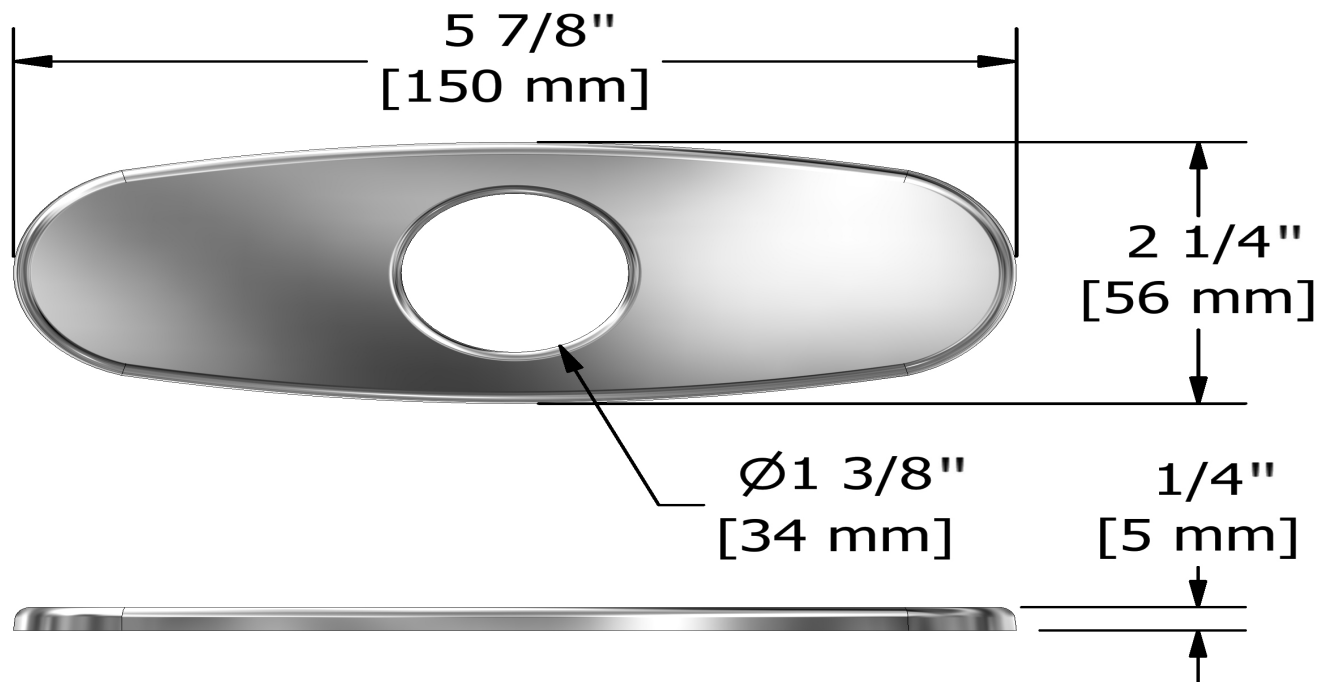

Plaque 4"
P5614

Spécifications

Description

- Laiton

Les dimensions, les modèles et les finis présentés peuvent différer.

Garantie

La robinetterie **Riobel PRO** que vous venez d'acquérir est couverte par une garantie à VIE limitée sur les cartouches. Toutes les autres pièces et finis sont garantis pour un période de cinq (5) ans à partir de la date d'achat contre tous vices de fabrication. Toutes les composantes électriques et/ou électroniques sont couvertes par une garantie limitée de 5 ans.

Service à la clientèle

Ontario, Ouest Canadien : 888-287-5354 Québec, Maritimes, États-Unis : 866-473-8442

4" deck plate
P5614

Specifications

Description

- Brass

Sizes, models and finishes may differ from those presented.