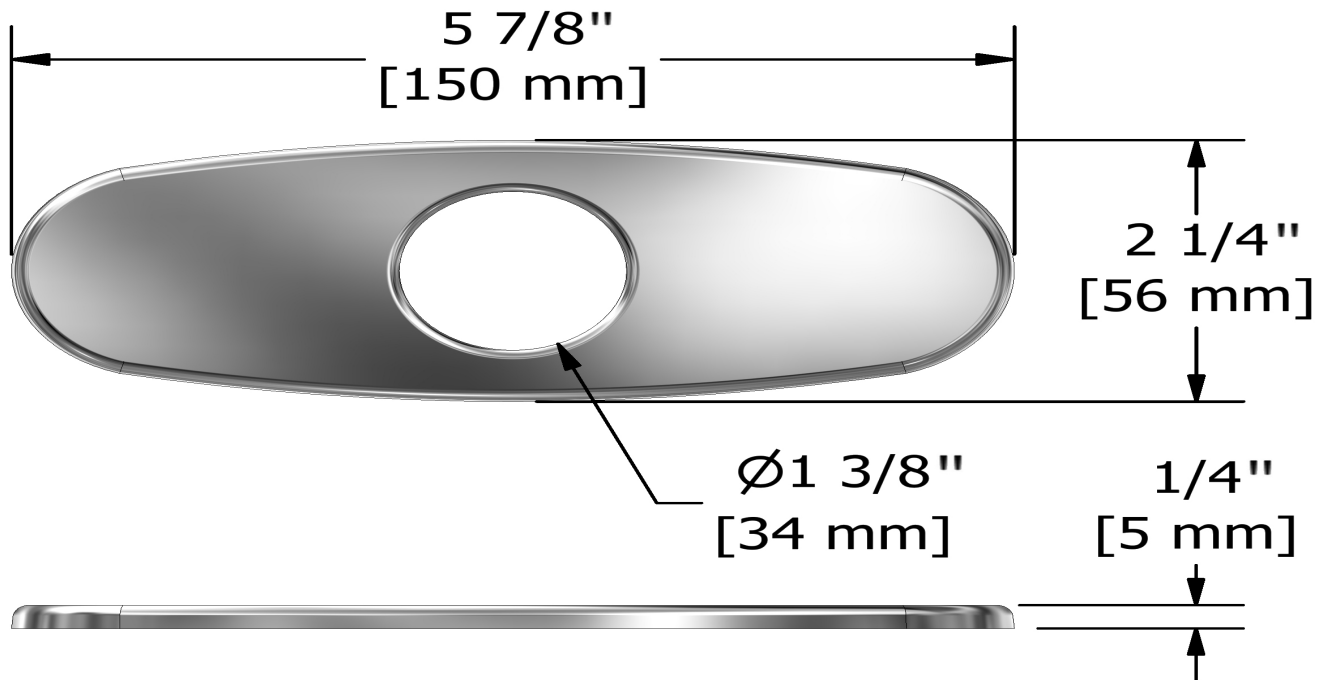

Plaque 4"
P5614

Spécifications

Description

- Laiton

Les dimensions, les modèles et les finis présentés peuvent différer.

Garantie

La robinetterie **Riobel PRO** que vous venez d'acquérir est couverte par une garantie à VIE limitée sur les cartouches. Toutes les autres pièces et finis sont garantis pour un période de cinq (5) ans à partir de la date d'achat contre tous vices de fabrication. Toutes les composantes électriques et/ou électroniques sont couvertes par une garantie limitée de 5 ans.

Service à la clientèle

Ontario, Ouest Canadien : 888-287-5354 Québec, Maritimes, États-Unis : 866-473-8442

4" deck plate
P5614

Specifications

Description

- Brass

Sizes, models and finishes may differ from those presented.