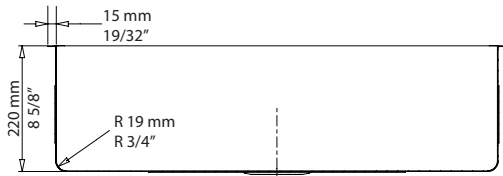

Merlot - RME800S