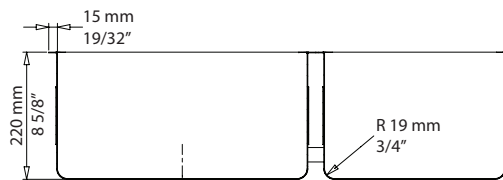

Merlot - RME800D

GARANTIE À VIE LIMITÉE

La garantie s'applique à tout défaut de fabrication ou au matériel.

Durée de la garantie sur le matériel: Rubi garantit ses éviers en acier inoxydable contre tout défaut de fabrication et défaut au matériel et ce aussi longtemps que l'utilisateur, qui doit également être le premier acheteur, est le propriétaire. Une copie de la facture originale doit être fournie pour chaque réclamation adressée à Rubi. Certaines modalités et conditions s'appliquent, pour de plus amples informations, consultez la section « Garanties » accessible au <http://catalogue.rubi.ca>

LIMITED LIFETIME WARRANTY

The warranty applies to defects in workmanship or materials.

Duration of Hardware Warranty: Rubi warrants its stainless steel sinks against defects in workmanship and material default as long as the end user, who must be the original purchaser owns or uses the product. A copy of the original invoice must be provided for each complaint to Rubi. Certain terms and conditions apply, for further information, see the «Warranties» section available at <http://catalogue.rubi.ca>