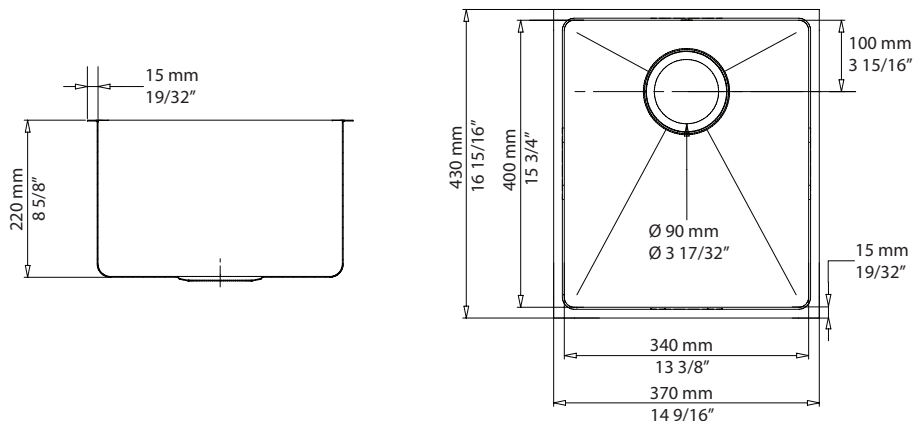

Merlot - RME370S