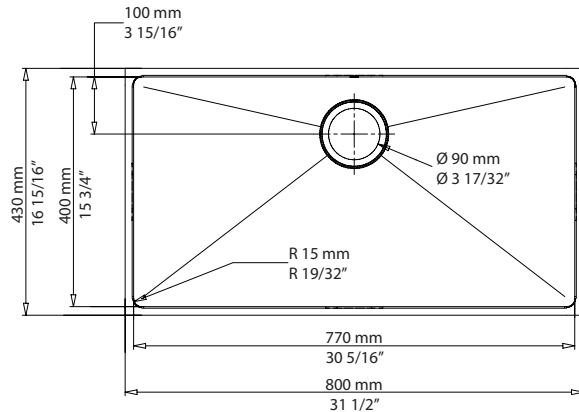

Merlot - RME800S