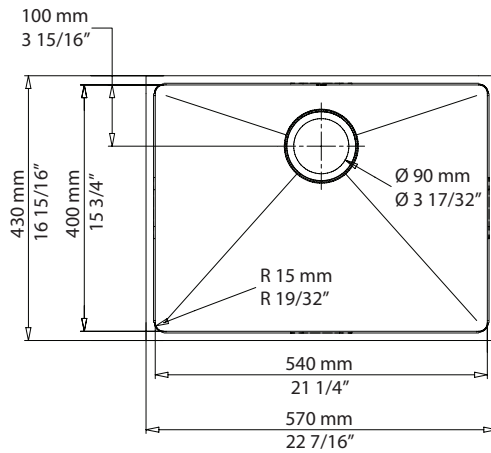

Merlot - RME570S