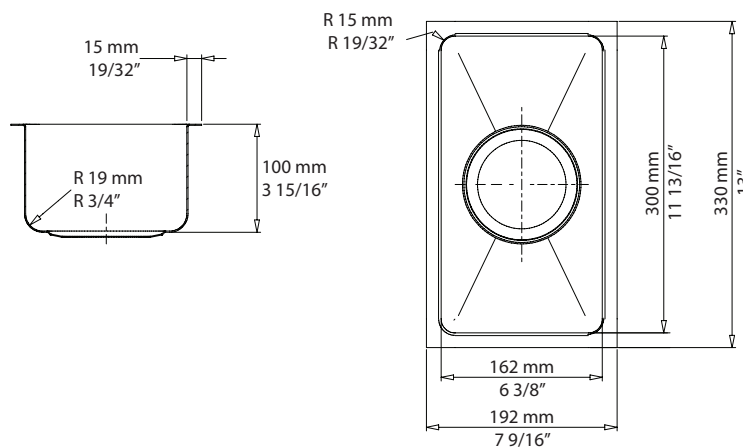

Merlot - RME192S