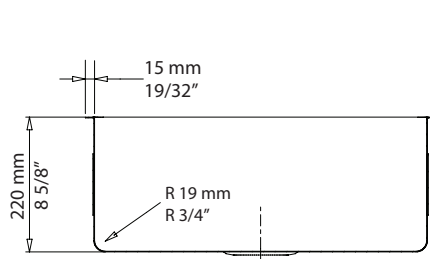

Merlot - RME570S