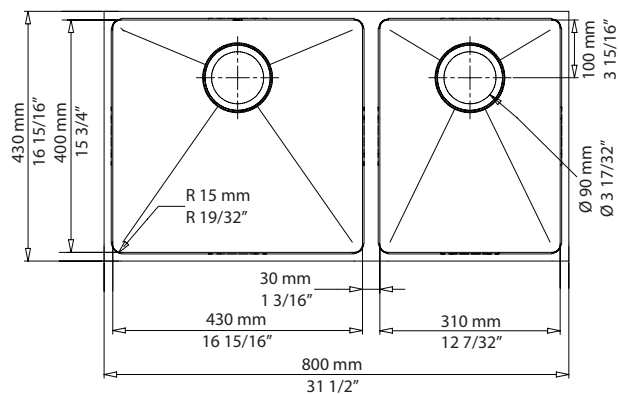

Merlot - RME800D

GARANTIE À VIE LIMITÉE

La garantie s'applique à tout défaut de fabrication ou au matériel.

Durée de la garantie sur le matériel: Rubi garantit ses éviers en acier inoxydable contre tout défaut de fabrication et défaut au matériel et ce aussi longtemps que l'utilisateur, qui doit également être le premier acheteur, est le propriétaire. Une copie de la facture originale doit être fournie pour chaque réclamation adressée à Rubi. Certaines modalités et conditions s'appliquent, pour de plus amples informations, consultez la section « Garanties » accessible au <http://catalogue.rubi.ca>

LIMITED LIFETIME WARRANTY

The warranty applies to defects in workmanship or materials.

Duration of Hardware Warranty: Rubi warrants its stainless steel sinks against defects in workmanship and material default as long as the end user, who must be the original purchaser owns or uses the product. A copy of the original invoice must be provided for each complaint to Rubi. Certain terms and conditions apply, for further information, see the «Warranties» section available at <http://catalogue.rubi.ca>