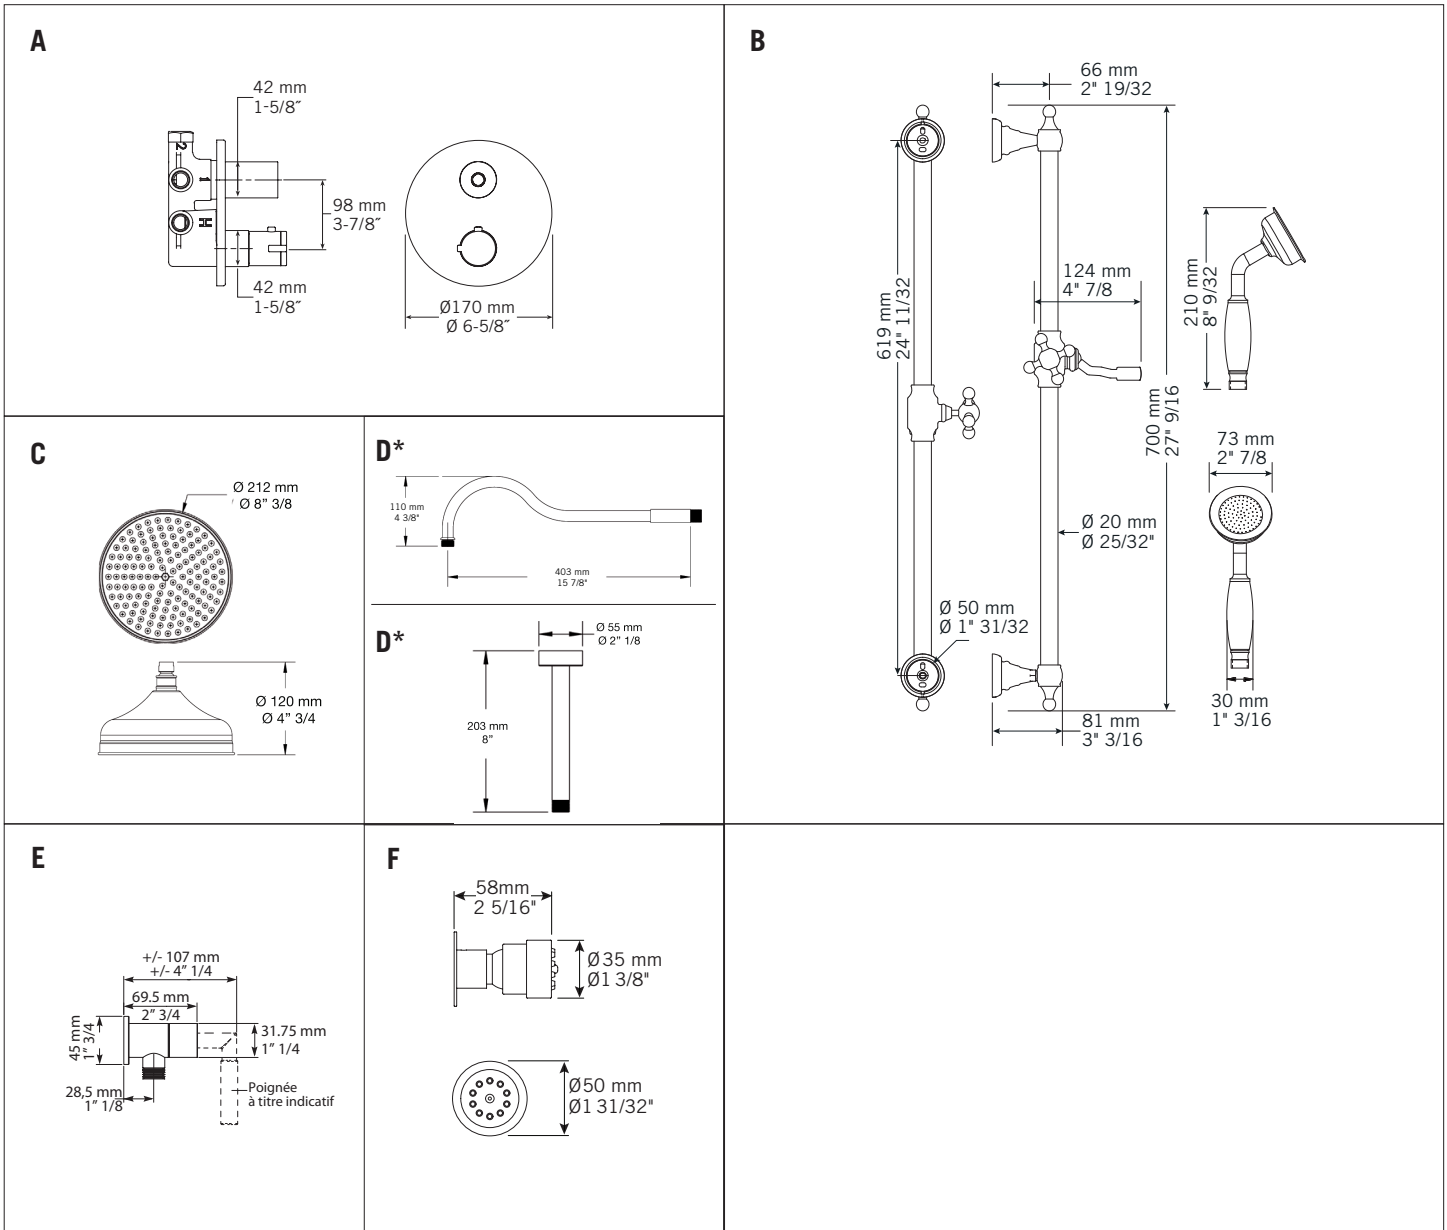

Ensembles de douche / Shower kits - R**814

- A **RVT69R***
Mitigeur thermostatique ½" encastré - 22 L/min (3 BAR) - 5,8 gpm (45 PSI)
Built-in rough 1/2" thermostatic mixer - 22 L/min (3 BAR) - 5,8 gpm (45 PSI)
- B **RAR80K**
Barre coulissante antique et douchette anti-calcaire / Porte-savon inclus
Antique sliding bar with anti-limestone hand shower / Soap holder included
- C **RRATDAN8**
Tête de douche carrée 8"
8" Square shower head
- D **RBDHAN16**
Bras de douche horizontal 16"
16" Horizontal shower arm
- E **RTR562***
Valve d'arrêt avec sortie d'eau
Stop valve with water outlet
- F **RJC21**
Jet de corps
Body jet

*Image à titre indicatif seulement / Image for illustrative purpose only

JADE
RJA814 CC

SAIDA
RAR814S CC

QABIL
RAR814Q CC

R**814-1

- * Option **RBDVR8** Bras de douche vertical 8"
Option **RBDVR8** 8" Vertical shower arm

Ensembles de douche / Shower kits - R**814

- | | | | |
|----|-------------------|---|---------|
| A | RVT69R* | E | RTR562* |
| B | RAR80K | F | RJC21 |
| C | RRATDAN8 | | |
| D* | RBDHAN16 / RBDVR8 | | |