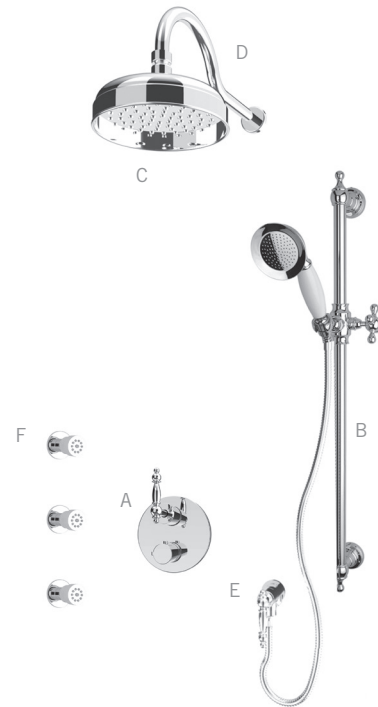

Ensembles de douche / Shower kits - R**814

- A **RVT69R***
Mitigeur thermostatique ½" encastré - 22 L/min (3 BAR) - 5,8 gpm (45 PSI)
Built-in rough 1/2" thermostatic mixer - 22 L/min (3 BAR) - 5,8 gpm (45 PSI)
- B **RAR80K**
Barre coulissante antique et douchette anti-calcaire / Porte-savon inclus
Antique sliding bar with anti-limestone hand shower / Soap holder included
- C **RRATDAN8**
Tête de douche carrée 8"
8" Square shower head
- D **RBDHAN16**
Bras de douche horizontal 16"
16" Horizontal shower arm
- E **RTR562***
Valve d'arrêt avec sortie d'eau
Stop valve with water outlet
- F **RJC21**
Jet de corps
Body jet

*Image à titre indicatif seulement / Image for illustrative purpose only

JADE
RJA814 CC

SAIDA
RAR814S CC

QABIL
RAR814Q CC

R**814-1

- * Option **RBDVR8** Bras de douche vertical 8"
Option **RBDVR8** 8" Vertical shower arm