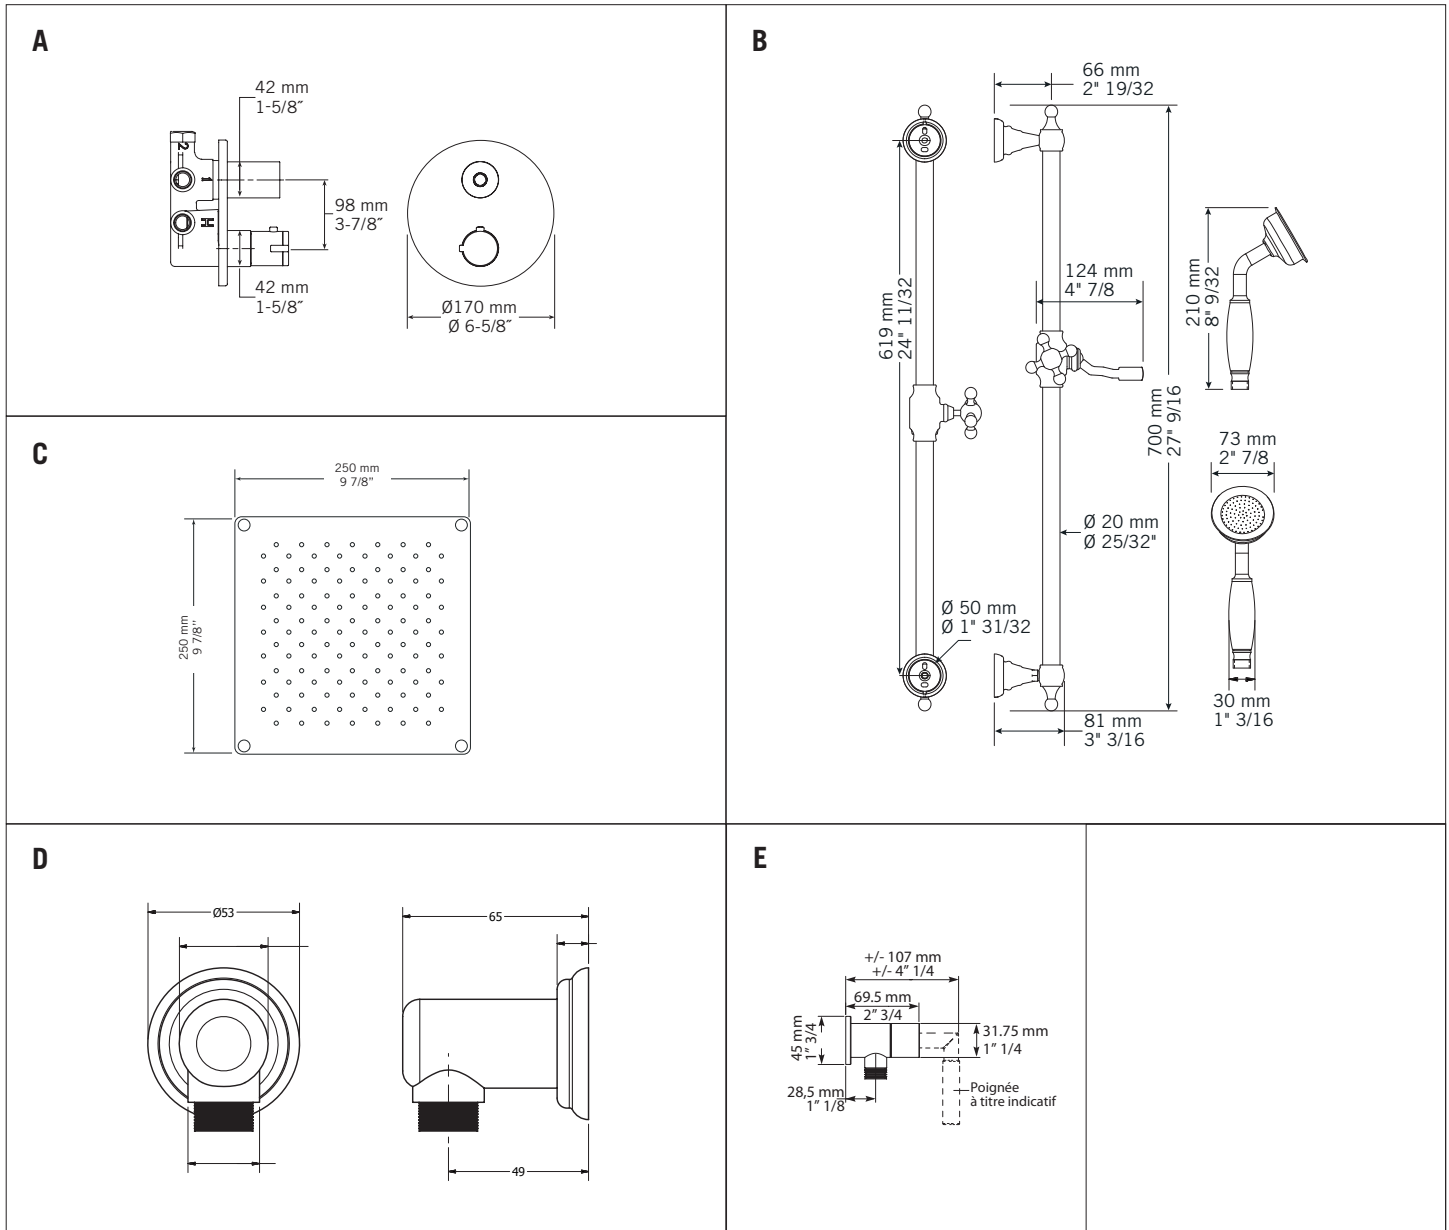

Ensembles de douche / Shower kits - R**816

- A **RVT69R***
Mitigeur thermostatique ½" encastré - 22 L/min (3 BAR) - 5,8 gpm (45 PSI)
Built-in rough 1/2" thermostatic mixer - 22 L/min (3 BAR) - 5,8 gpm (45 PSI)
- B **RAR80K**
Barre coulissante antique et douchette anti-calcaire / Porte-savon inclus
Antique sliding bar with anti-limestone hand shower / Soap holder included
- C **RCI250IP**
Tête de douche encastrée avec buses anti-calcaire
8 L/min (4 BAR) - 2,2 gpm (60 PSI)
Built-in shower head with anti-limestone nozzles
8 L/min (4 BAR) - 2.2 gpm (60 PSI)
- D **RA400**
Coude rond de connexion murale avec sortie d'eau à installation coulissante
Rond elbow connector with water outlet / Slip-on installation
- E **RTR562***
Valve d'arrêt avec sortie d'eau
Stop valve with water outlet

*Image à titre indicative seulement / Image for illustrative purpose only

JADE RJA816 CC	SAIDA RAR816S CC	QABIL RAR816Q CC
		

Ensembles de douche / Shower kits - R**816

- A RVT69R* E RTR562*
 B RAR80K
 C RC1250IP
 D RA400