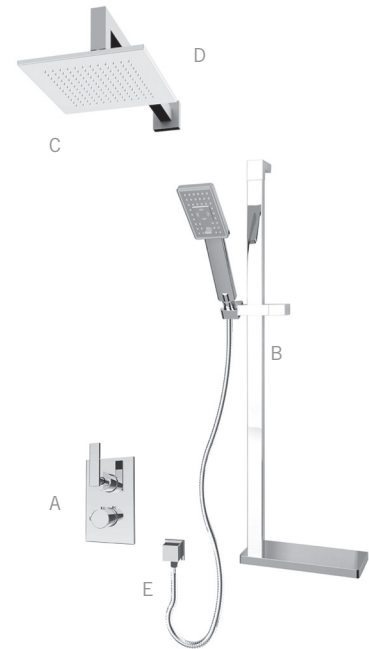

## Ensembles de douche / Shower kits - R\*\*811

- A **RVT69\***  
Mitigeur thermostatique ½" encastré - 22 L/min (3 BAR) - 5,8 gpm (45 PSI)  
Built-in rough 1/2" thermostatic mixer - 22 L/min (3 BAR) - 5,8 gpm (45 PSI)
- B **RAF120**  
Barre coulissante carrée et douchette anti-calcaire / Porte-savon inclus  
Square sliding bar with anti-limestone hand shower / Soap holder included
- C **RLUPC08**  
Tête de douche carrée 8"  
8" Square shower head  
**RLUC08-1**  
Tête de douche carrée 8" (Inclus avec le fini NN)  
8" Square shower head (Included with NN finish)
- D\* **RBDHC16**  
Bras de douche horizontal 16"  
16" Horizontal shower arm
- E **RA200**  
Coude carré de connexion murale avec sortie d'eau à installation coulissante  
Square elbow connector with water outlet / Slip-on installation

\*Image à titre indicative seulement / Image for illustrative purpose only

### JAWA

RAF811J CC

### R\*\*811-1

- \* Option **RBDVC8** Bras de douche vertical 8"  
Option **RBDVC8** 8" Vertical shower arm