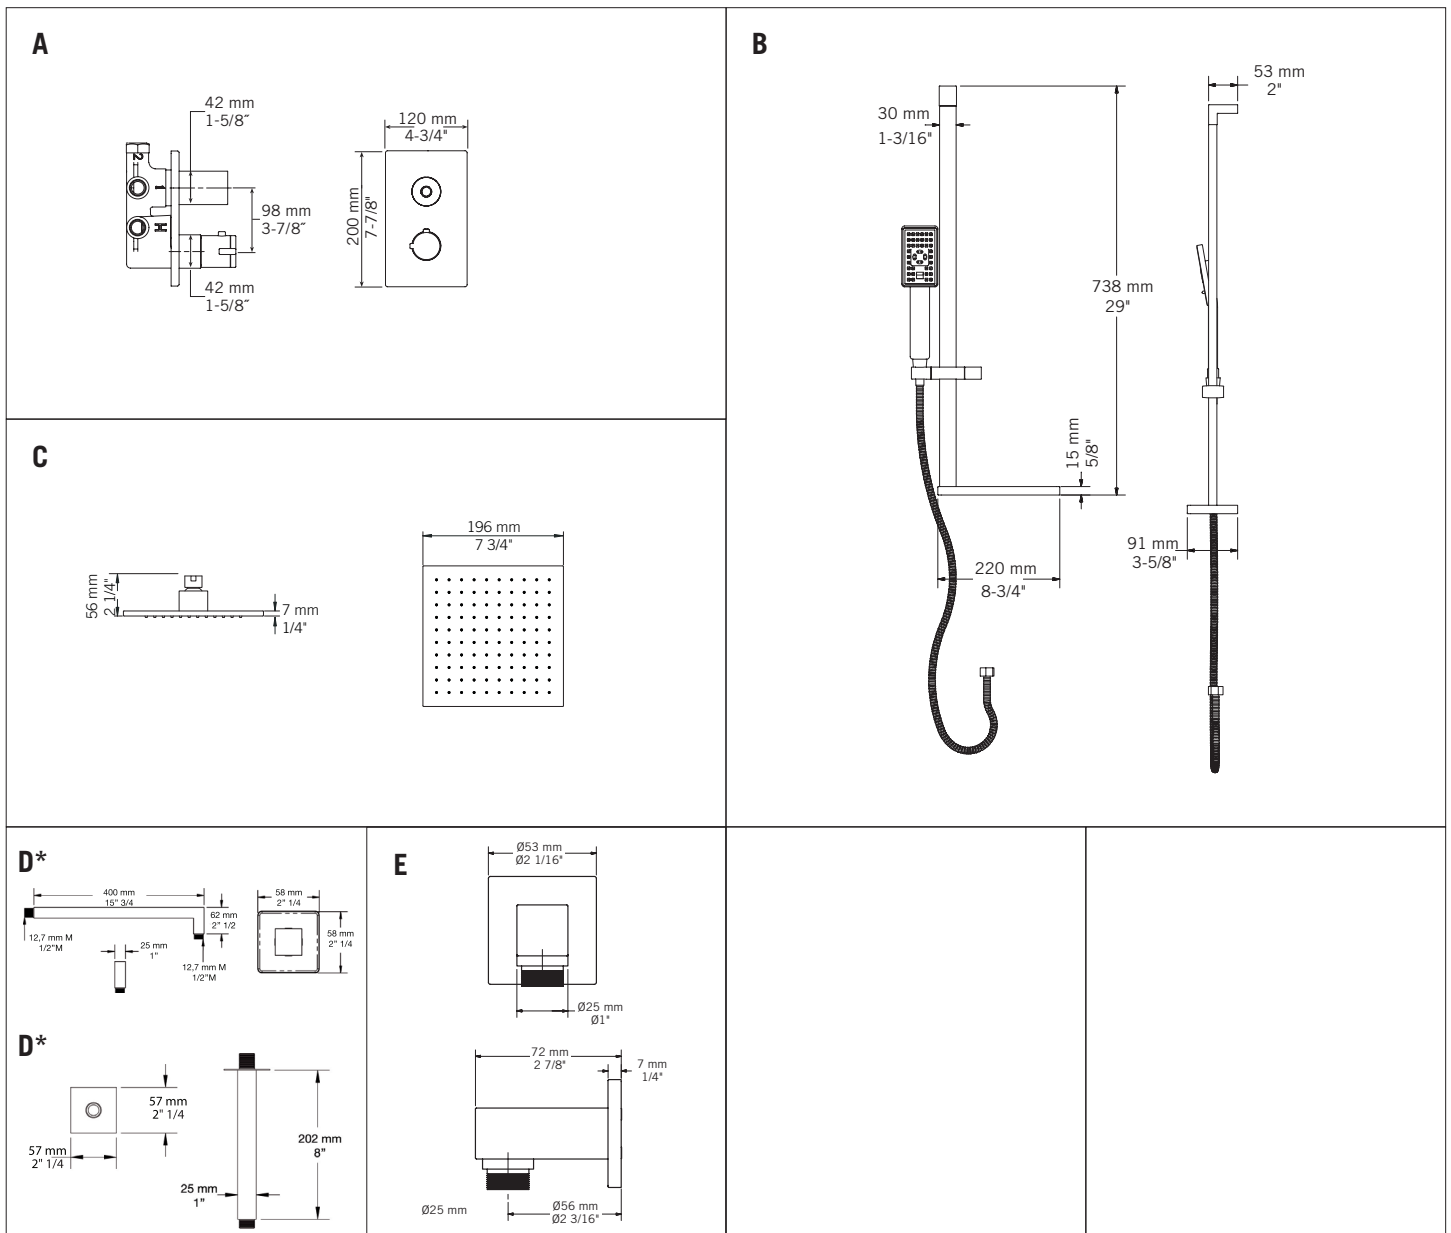

Ensembles de douche / Shower kits - R**811

A	RVT69*	D*	RBDHC16 / RBDVC8
B	RAF120	E	RA200
C	RLUPC08 RLUC08-1		

GARANTIE

La garantie sur les produits Rubi s'applique à tout défaut de fabrication ou au matériel. La garantie est valide pour le premier propriétaire du produit et celle-ci n'est pas transférable. Certaines modalités et conditions s'appliquent, référez-vous à la section Garantie de la liste de prix en vigueur.

WARRANTY

The warranty on Rubi products applies to any manufacturing defect or material. The warranty is valid for the first owner of the product and is not transferable. Terms and conditions apply, refer to the Warranty section of the current price list.