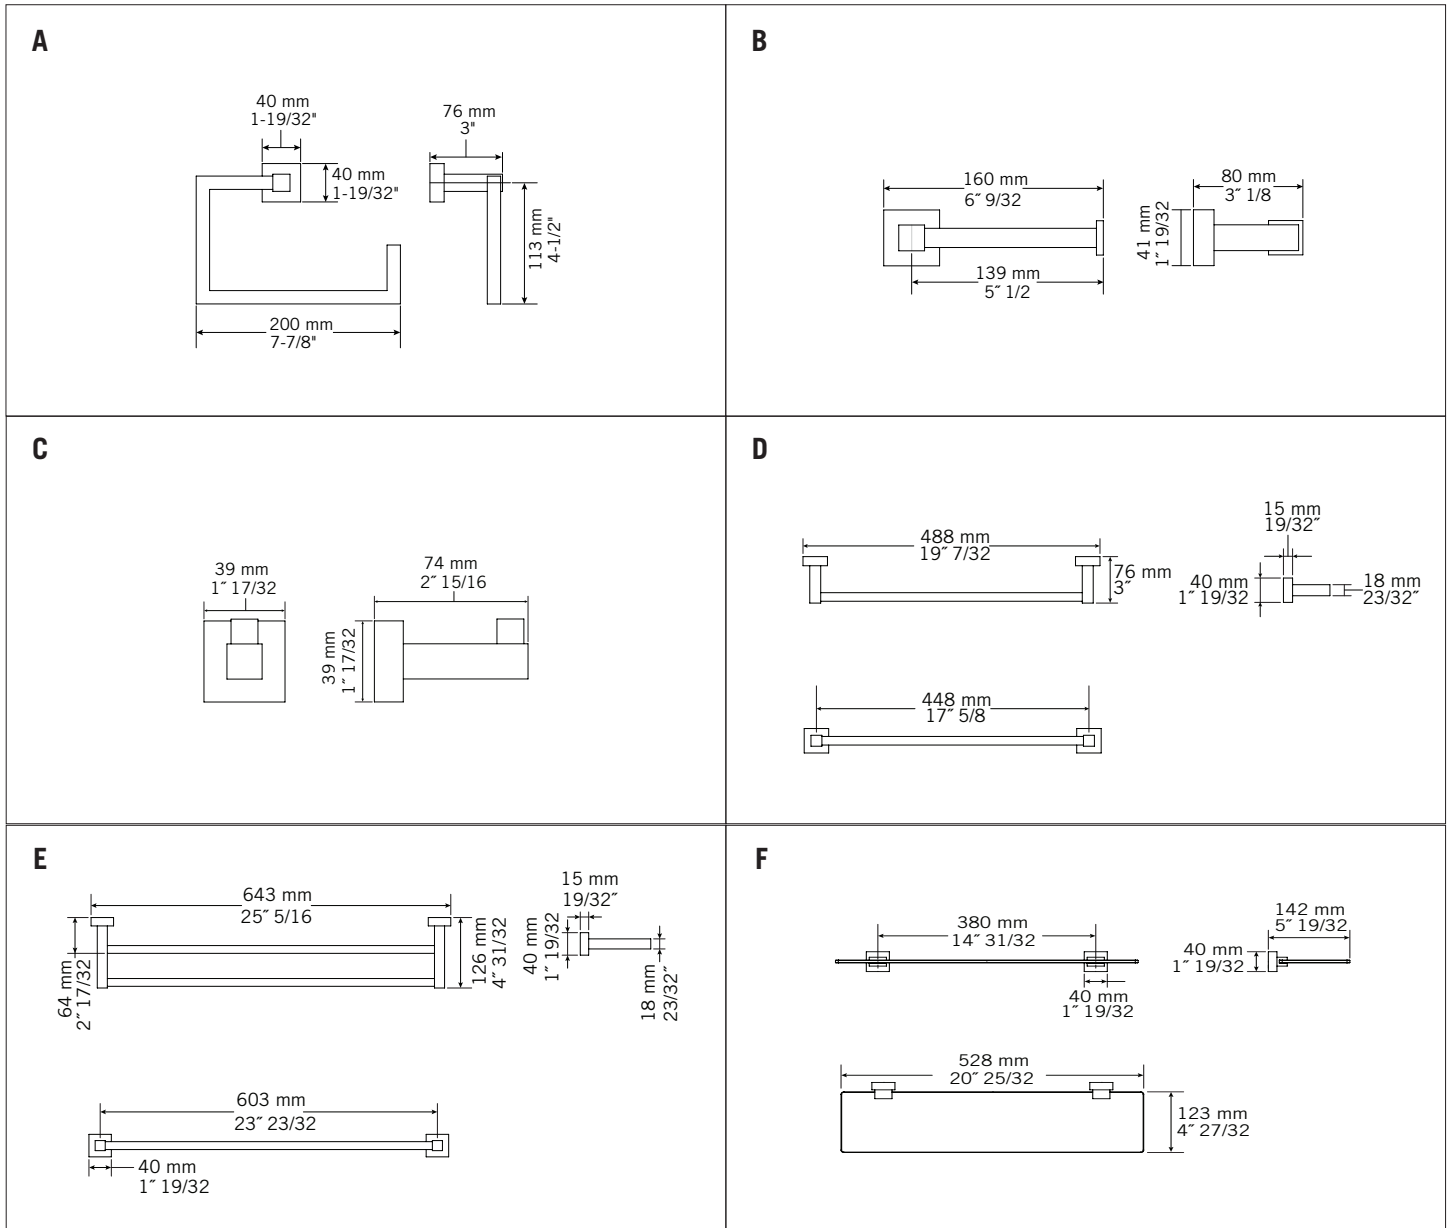

GARANTIE

La garantie sur les produits Rubi s'applique à tout défaut de fabrication ou au matériel. La garantie est valide pour le premier propriétaire du produit et celle-ci n'est pas transférable. Certaines modalités et conditions s'appliquent, référez-vous à la section Garantie de la liste de prix en vigueur.

WARRANTY

The warranty on Rubi products applies to any manufacturing defect or material. The warranty is valid for the first owner of the product and is not transferable. Terms and conditions apply, refer to the Warranty section of the current price list.