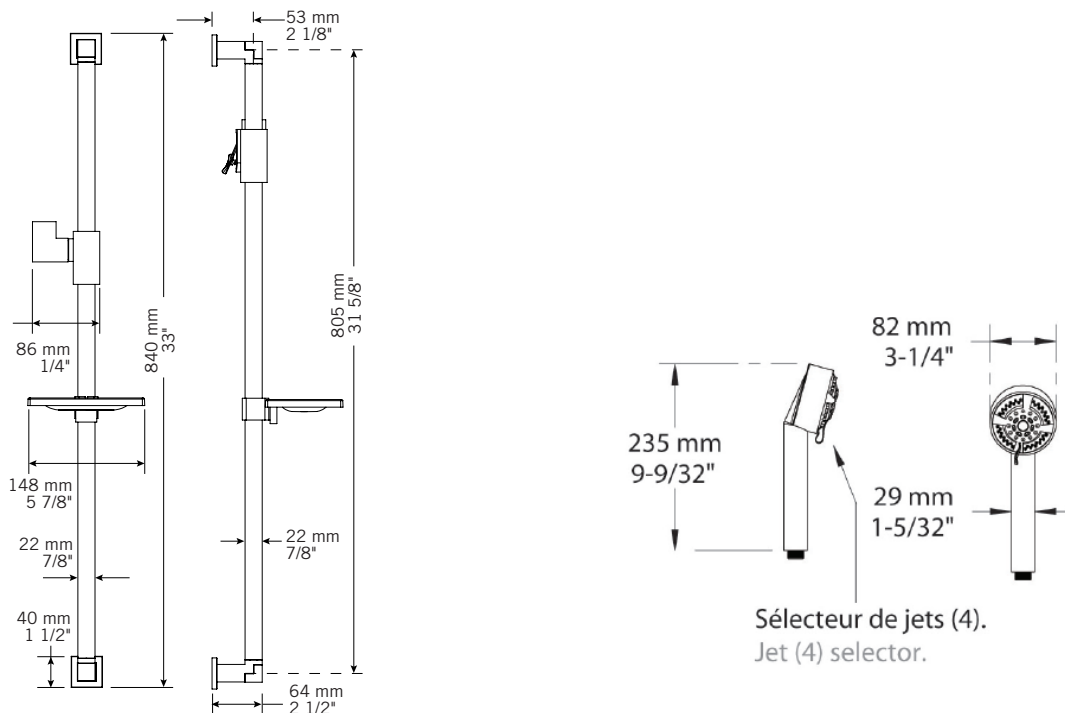

Description:

- Ensemble de douche avec barre coulissante et douchette / Shower kit with column and sliding hand shower
- Porte-savon inclus / Soap bar holder included
- Buses anti-calcaire / Antiliming nozzles
- Curseur de douchette réversible / Reversible slider
- Douchette avec sélecteur de jets (4)

Débit par composante / Flow rate per component:

- 8 L/min (4 BAR) - 2.2 gpm (60 PSI)
- 6.6 L/min (4 BAR) - 1.75 gpm (60 PSI) (#XRD1310504)***
- 5.5 L/min (4 BAR) - 1.5 gpm (60 PSI) (#XRD1310404)***

Finis disponibles / Available finish:

- CC = Chrome

Certification:

- ASME A112.18.1/CSA B125.1

*** Doit être précisé à la commande / Must be specified at order

Liste complète des pièces de votre robinet.
Complete parts list of your faucet.

LISTE DES PIÈCES / PARTS LIST

| NO. | DESCRIPTIONS |
|-----|--------------------------------------|
| 01 | Douchette / Handshower |
| 02 | Flexible douchette / Handshower hose |
| 05 | Attache murale / Wall anchor |
| 06 | |
| 07 | Barre / Bar |
| 08 | Curseur manette / Slider |
| 09 | Porte savon / Soap dish |