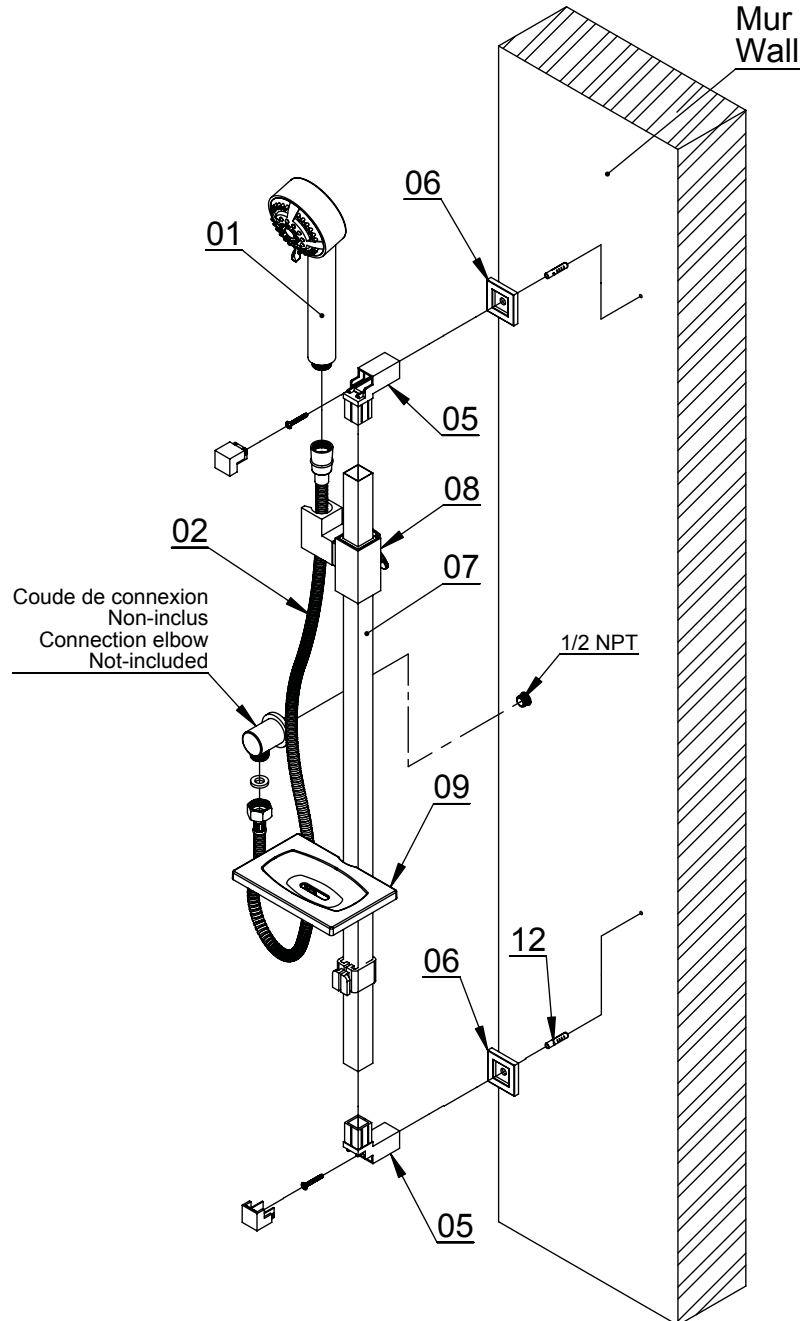

Description:

- Ensemble de douche avec barre coulissante et douchette / Shower kit with column and sliding hand shower
- Porte-savon inclus / Soap bar holder included
- Buses anti-calcaire / Antiliming nozzles
- Curseur de douchette réversible / Reversible slider
- Douchette avec sélecteur de jets (4)

Débit par composante / Flow rate per component:

- 8 L/min (4 BAR) - 2.2 gpm (60 PSI)
- 6.6 L/min (4 BAR) - 1.75 gpm (60 PSI) (#XRD1310504)***
- 5.5 L/min (4 BAR) - 1.5 gpm (60 PSI) (#XRD1310404)***

Finis disponibles / Available finish:

- CC = Chrome

Certification:

- ASME A112.18.1/CSA B125.1

*** Doit être précisé à la commande / Must be specified at order

Liste complète des pièces de votre robinet.
Complete parts list of your faucet.

LISTE DES PIÈCES / PARTS LIST

| NO. | DESCRIPTIONS |
|-----|--------------------------------------|
| 01 | Douchette / Handshower |
| 02 | Flexible douchette / Handshower hose |
| 05 | Attache murale / Wall anchor |
| 06 | |
| 07 | Barre / Bar |
| 08 | Curseur manette / Slider |
| 09 | Porte savon / Soap dish |