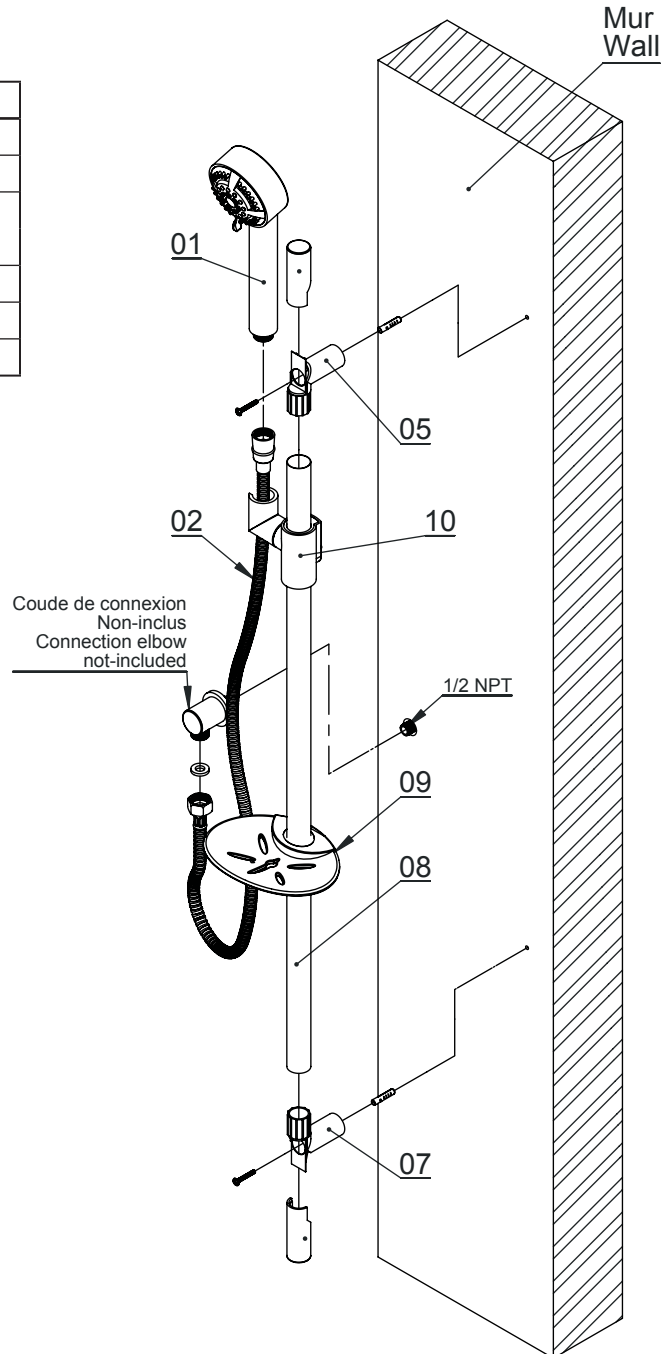

Description:

- Ensemble de douche avec barre coulissante et douchette / Shower kit with column and sliding hand shower
- Porte-savon inclus / Soap bar holder included
- Buses anti-calcaire / Antiliming nozzles
- Curseur de douchette réversible / Reversible slider
- Douchette avec sélecteur de jets (4)

Débit / Flow rate:

- 8 L/min (3 BAR) - 2.2 gpm (45 PSI)
- 6.6 L/min (3 BAR) - 1.75 gpm (45 PSI) ***
- 5.5 L/min (3 BAR) - 1.5 gpm (45 PSI) ***

Finis disponibles / Available finish:

- CC = Chrome

*** Doit être précisé à la commande / Must be specified at order

Spécifications sujettes à changements sans préavis / Specifications subject to change without prior notice

Liste complète des pièces de votre robinet.
Complete parts list of your faucet.

LISTE DES PIÈCES / PARTS LIST

NO.	DESCRIPTIONS
01	Douchette / Handshower
02	Flexible douchette / Handshower hose
05	Attache murale / Wall anchor
06	
08	Barre / Bar
09	Porte savon / Soap dish
10	Curseur manette / Slider

GARANTIE

La garantie sur les produits Rubi s'applique à tout défaut de fabrication ou au matériel. La garantie est valide pour le premier propriétaire du produit et celle-ci n'est pas transférable. Certaines modalités et conditions s'appliquent, référez-vous à la section Garantie de la liste de prix en vigueur.