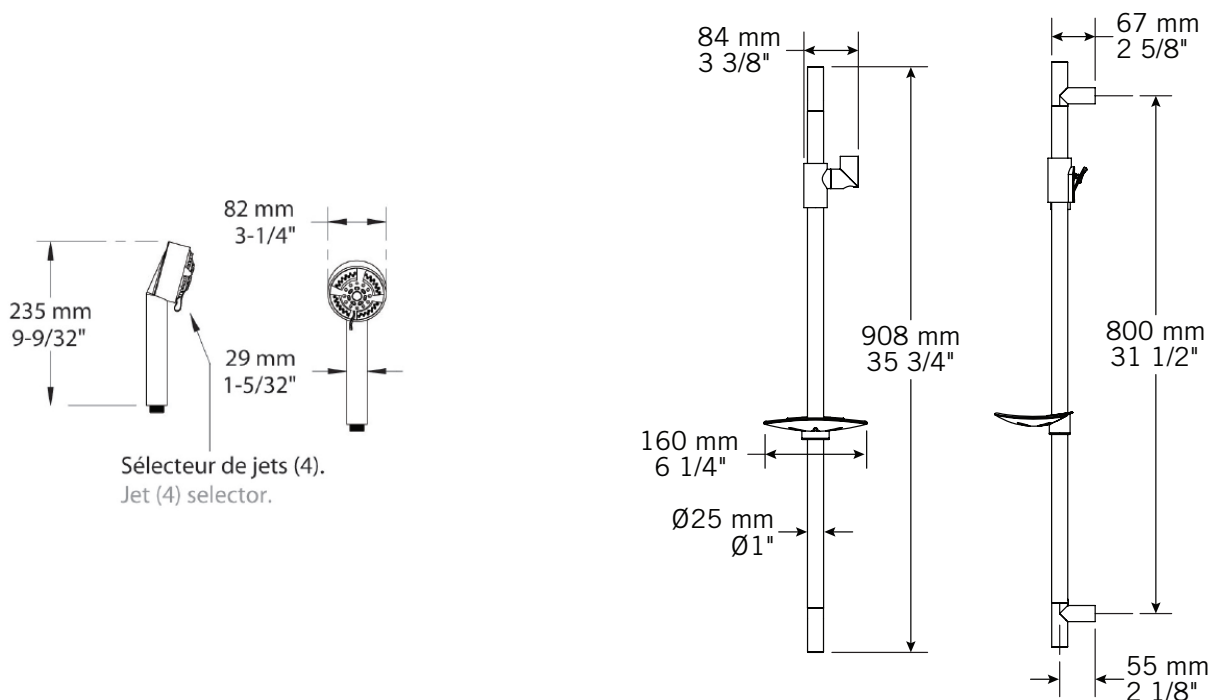

Description:

- Ensemble de douche avec barre coulissante et douchette / Shower kit with column and sliding hand shower
- Porte-savon inclus / Soap bar holder included
- Buses anti-calcaire / Antiliming nozzles
- Curseur de douchette réversible / Reversible slider
- Douchette avec sélecteur de jets (4)

Débit / Flow rate:

- 8 L/min (3 BAR) - 2.2 gpm (45 PSI)
- 6.6 L/min (3 BAR) - 1.75 gpm (45 PSI) ***
- 5.5 L/min (3 BAR) - 1.5 gpm (45 PSI) ***

Finis disponibles / Available finish:

- CC = Chrome

*** Doit être précisé à la commande / Must be specified at order

NO.	DESCRIPTIONS
01	Douchette / Handshower
02	Flexible douchette / Handshower hose
05	Attache murale / Wall anchor
06	
08	Barre / Bar
09	Porte savon / Soap dish
10	Curseur manette / Slider

GARANTIE

La garantie sur les produits Rubi s'applique à tout défaut de fabrication ou au matériel. La garantie est valide pour le premier propriétaire du produit et celle-ci n'est pas transférable. Certaines modalités et conditions s'appliquent, référez-vous à la section Garantie de la liste de prix en vigueur.