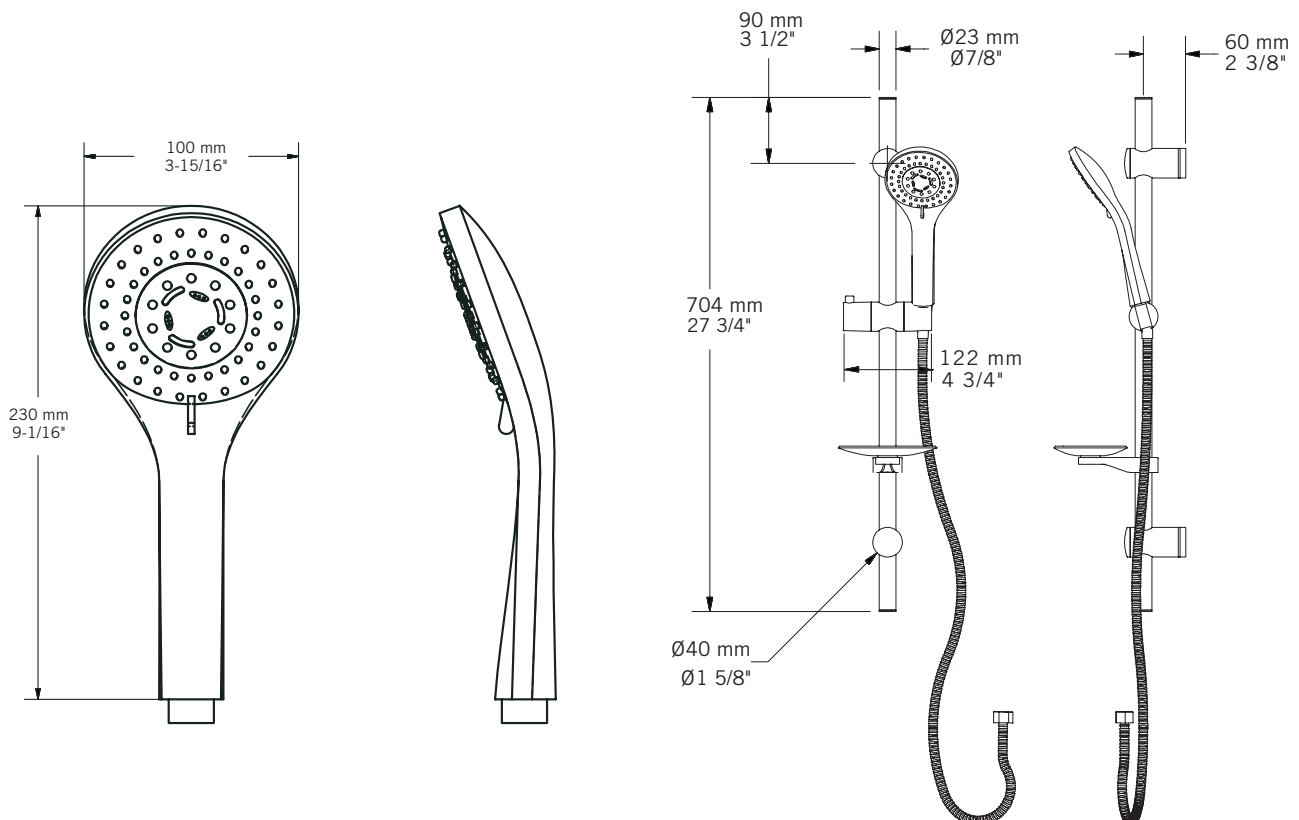

Description:

- Ensemble de douche avec barre coulissante et douchette / Shower kit with column and sliding hand shower
- Porte-savon inclus / Soap bar holder included
- Buses anti-calcaire / Antiliming nozzles
- Curseur de douchette réversible / Reversible slider
- Douchette avec sélecteur de jets (5)

Débit / Flow rate:

- 8 L/min (3 BAR) - 2.2 gpm (45 PSI)
- 6.6 L/min (3 BAR) - 1.75 gpm (45 PSI) ***
- 5.5 L/min (3 BAR) - 1.5 gpm (45 PSI) ***

Finis disponibles / Available finish:

- CC = Chrome
- NN = Nickel brossé / Brushed Nickel
- BK = Noir mat / Matte black

*** Doit être précisé à la commande / Must be specified at order

Spécifications sujettes à changements sans préavis / Specifications subject to change without prior notice

Liste complète des composantes de votre barre de douche.

Complete components list of your shower bar.

LISTE DES COMPOSANTES / COMPONENTS LIST

| NO. | CODES | DESCRIPTIONS |
|-----|-----------|--|
| 01 | _____ | Barre de douche et attaches / Shower bar & wall anchor |
| 02 | PRCA70D | Douchette / Handshower |
| 03 | PRMNT001C | Curseur douchette / Slider |
| 04 | PRPRS001 | Porte-savon / Soap holder |
| 05 | FAB150 | Flexible douchette / Handshower flexible hose |