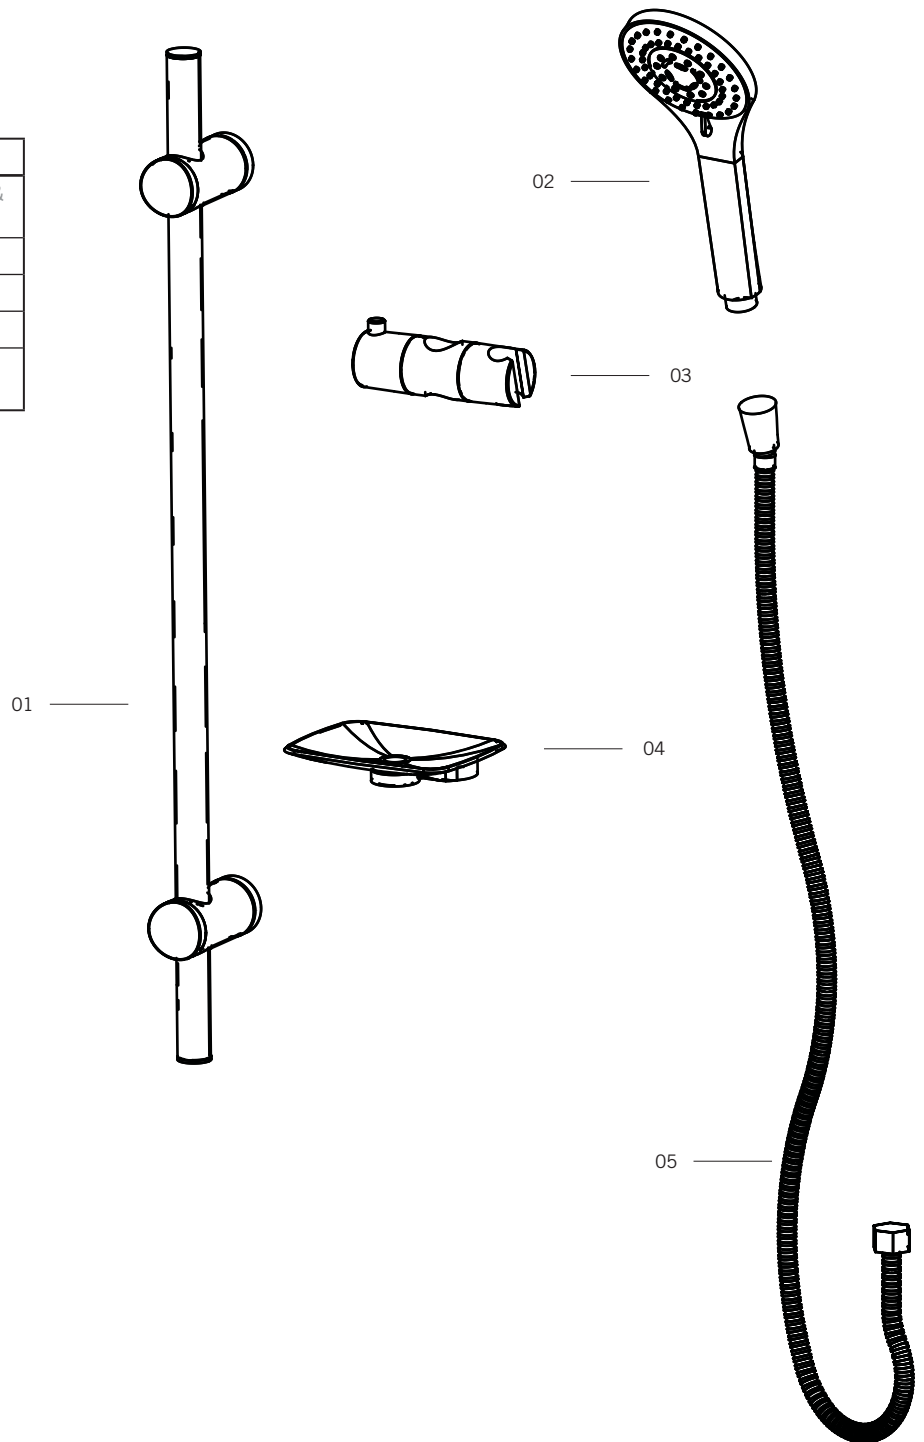

Description:

- Ensemble de douche avec barre coulissante et douchette / Shower kit with column and sliding hand shower
- Porte-savon inclus / Soap bar holder included
- Buses anti-calcaire / Antiliming nozzles
- Curseur de douchette réversible / Reversible slider
- Douchette avec sélecteur de jets (5)

Débit / Flow rate:

- 8 L/min (3 BAR) - 2.2 gpm (45 PSI)
- 6.6 L/min (3 BAR) - 1.75 gpm (45 PSI) ***
- 5.5 L/min (3 BAR) - 1.5 gpm (45 PSI) ***

Finis disponibles / Available finish:

- CC = Chrome
- NN = Nickel brossé / Brushed Nickel
- BK = Noir mat / Matte black

*** Doit être précisé à la commande / Must be specified at order

Spécifications sujettes à changements sans préavis / Specifications subject to change without prior notice

Liste complète des composantes de votre barre de douche.

Complete components list of your shower bar.

LISTE DES COMPOSANTES / COMPONENTS LIST

| NO. | CODES | DESCRIPTIONS |
|-----|-----------|--|
| 01 | _____ | Barre de douche et attaches / Shower bar & wall anchor |
| 02 | PRCA70D | Douchette / Handshower |
| 03 | PRMNT001C | Curseur douchette / Slider |
| 04 | PRPRS001 | Porte-savon / Soap holder |
| 05 | FAB150 | Flexible douchette / Handshower flexible hose |