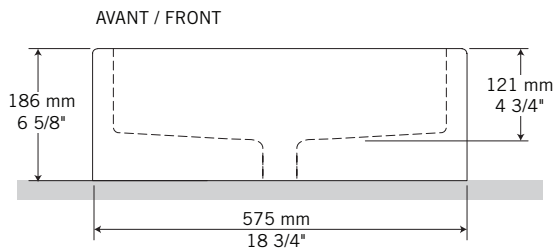

YUANA - RKN1067MBL

Description:

- Lavabo de comptoir pour robinet monotrou / Counter-top wash basin for single hole faucet
- Trop-plein chrome / Chrome overflow.

Finis disponibles / Available finish:

- BL = blanc / white

Certifications:

- CSA B45.0 (2002):CSA B45.1 (2002)

Les mesures peuvent varier. Rubi vous recommande de toujours avoir en main votre produit et de vérifier les mesures exactes avant d'en faire l'installation. Image à titre indicatif uniquement. Specifications may vary. Rubi reminds you to always have your product in hand and check the exact measurements before you do the installation. Image for illustrative purposes only.