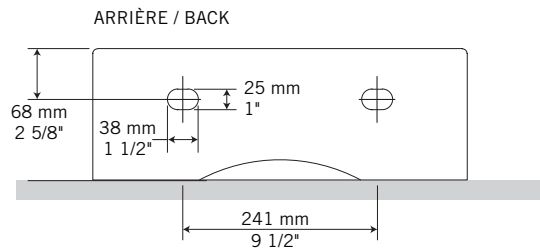

YUANA - RKN1067MBL

Description:

- Lavabo de comptoir pour robinet monotrou / Counter-top wash basin for single hole faucet
- Trop-plein chrome / Chrome overflow.

Finis disponibles / Available finish:

- BL = blanc / white

Certifications:

- CSA B45.0 (2002):CSA B45.1 (2002)

Les mesures peuvent varier. Rubi vous recommande de toujours avoir en main votre produit et de vérifier les mesures exactes avant d'en faire l'installation. Image à titre indicatif uniquement. Specifications may vary. Rubi reminds you to always have your product in hand and check the exact measurements before you do the installation. Image for illustrative purposes only.