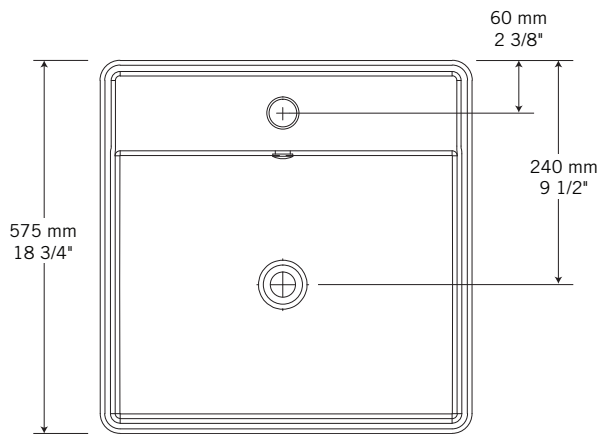

YUANA - RKN1067MBL

Description:

- Lavabo de comptoir pour robinet monotrou / Counter-top wash basin for single hole faucet
- Trop-plein chrome / Chrome overflow.

Finis disponibles / Available finish:

- BL = blanc / white

Certifications:

- CSA B45.0 (2002):CSA B45.1 (2002)

Les mesures peuvent varier. Rubi vous recommande de toujours avoir en main votre produit et de vérifier les mesures exactes avant d'en faire l'installation. Image à titre indicatif uniquement. Specifications may vary. Rubi reminds you to always have your product in hand and check the exact measurements before you do the installation. Image for illustrative purposes only.