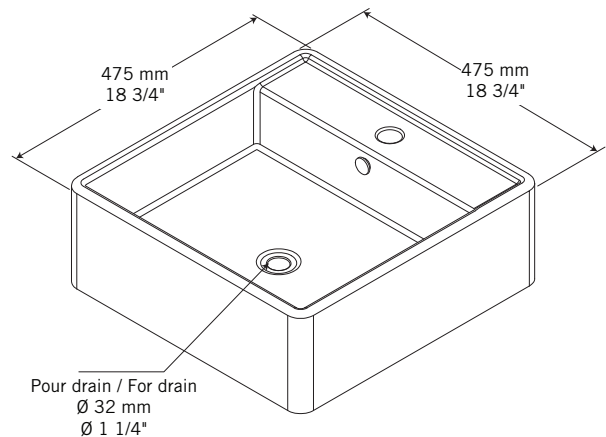

YUANA - RKN1067MBL

Description:

- Lavabo de comptoir pour robinet monotrou / Counter-top wash basin for single hole faucet
- Trop-plein chrome / Chrome overflow.

Finis disponibles / Available finish:

- BL = blanc / white

Certifications:

- CSA B45.0 (2002):CSA B45.1 (2002)

Les mesures peuvent varier. Rubi vous recommande de toujours avoir en main votre produit et de vérifier les mesures exactes avant d'en faire l'installation. Image à titre indicatif uniquement. Specifications may vary. Rubi reminds you to always have your product in hand and check the exact measurements before you do the installation. Image for illustrative purposes only.