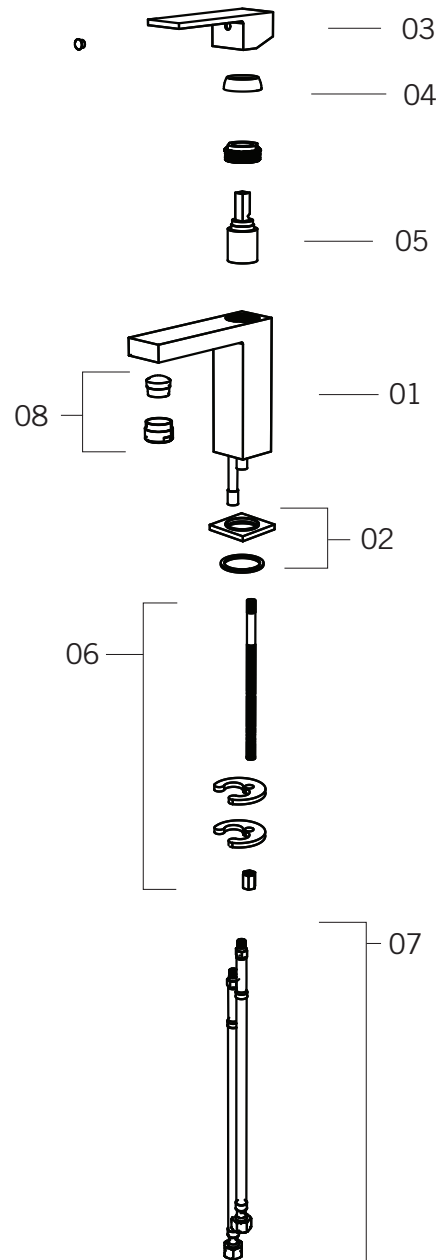

#### Description:

- Robinet de lavabo mono-commande / Single-hole basin faucet
- Construction en laiton massif / Solid brass construction
- Cartouche de céramique / Ceramic cartridge

#### Drain / Waste:

- Drain automatique large avec trop plein / Large pop-up waste overflow
- Connection 1 1/4" / 31,75 mm

\*\*\* Réducteur de débit doit être ajouté à la commande /

\*\*\* Flow regulator must be added to the order

Liste complète des pièces de votre robinet.  
Complete parts list of your faucet.

#### LISTE DES PIÈCES / PARTS LIST

NO.	DESCRIPTIONS
01	Corps du robinet / Faucet body
02	Base du robinet / Faucet base
03	Poignée/ Handle
04	Bride de cartouche / Cartridge flange
05	Cartouche / Cartridge
06	Jeu d'attache / Fastener assembly
07	Tuyaux flexibles / Flexible hoses
08	Aérateur / Aerator