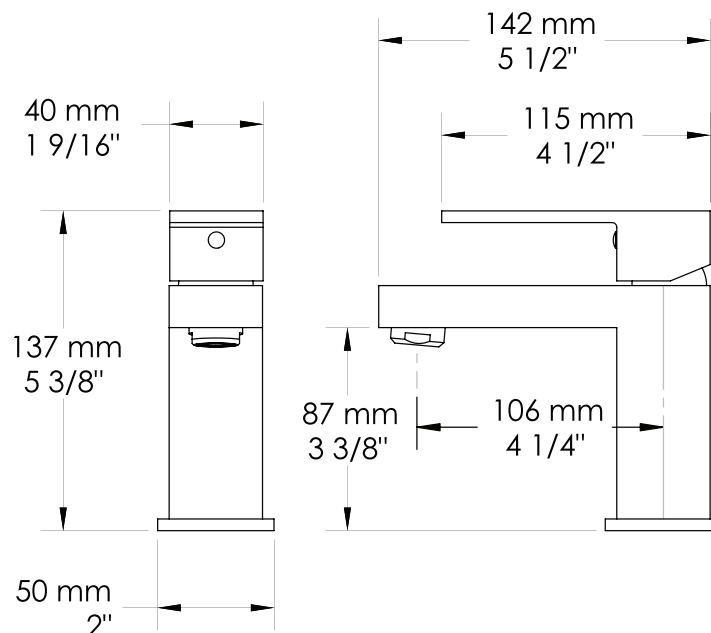

#### Connection:

- 3/8" compression

#### Drain / Waste:

- Drain automatique large avec trop plein / Large pop-up waste overflow
- Connection 1 1/4" / 31,75 mm

\*\*\* Réducteur de débit doit être ajouté à la commande /

\*\*\* Flow regulator must be added to the order