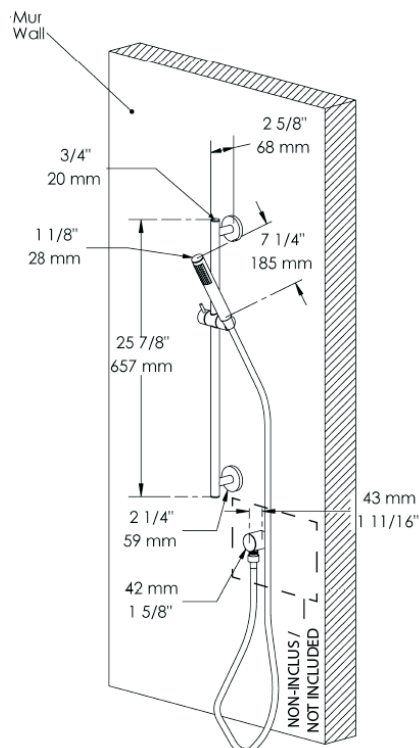

Débit / Flow rate:

- 8 L/min (4 BAR) - 2.2 gpm (60 PSI)
- 6.6 L/min (4 BAR) - 1.75 gpm (60 PSI) - XRD1310504 ***
- 5.5 L/min (4 BAR) - 1.5 gpm (60 PSI) - XRD1310404 ***

Finis disponibles / Available finish:

- CC = Chrome

Certification

- ASME A112.18.1/CSA B125.1

*** Doit être précisé à la commande / Must be specified at order

Liste complète des composantes de votre produit RUBI
Complete components list of your RUBI product.