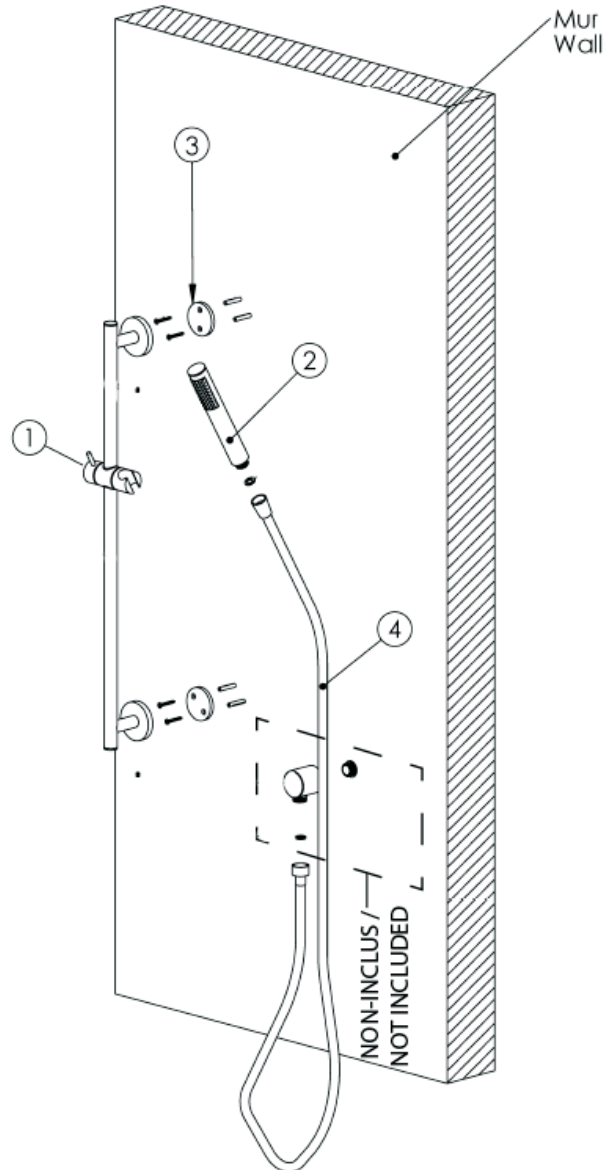

Description:

- Ensemble de douche avec barre coulissante et douchette / Shower kit with column and sliding hand shower
- Buses anti-calcaire / Antiliming nozzles
- Construction en laiton massif / Solid brass construction

Débit / Flow rate:

- 8 L/min (4 BAR) - 2.2 gpm (60 PSI)
- 6.6 L/min (4 BAR) - 1.75 gpm (60 PSI) - XRD1310504 ***
- 5.5 L/min (4 BAR) - 1.5 gpm (60 PSI) - XRD1310404 ***

Finis disponibles / Available finish:

- CC = Chrome

Certification

- ASME A112.18.1/CSA B125.1

*** Doit être précisé à la commande / Must be specified at order

Liste complète des composantes de votre produit RUBI
Complete components list of your RUBI product.

LISTE DES COMPOSANTES / COMPONENTS LIST

NO.	CODES	DESCRIPTIONS
01	PRMANO	Curseur manette / Slider
02	RRADRL	Douchette / Handshower
03	PRATKDNO	Attache murale / Wall anchor
04	FAB150	Flexible douchette / Handshower hose