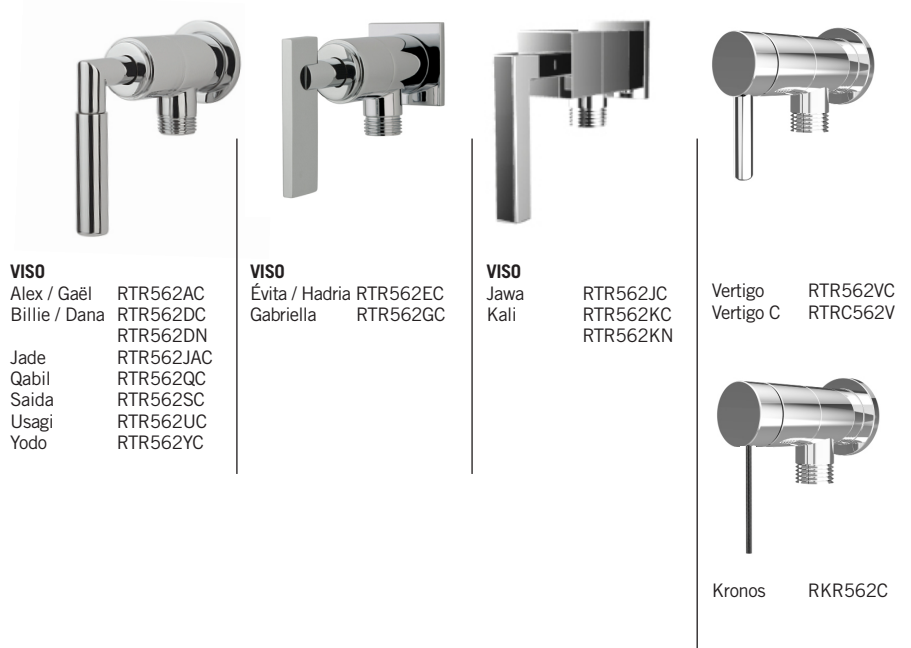

RTR562

Description:

- Valve d'arrêt avec sortie d'eau / External stop valve with water supply

Finis disponibles / Available finish:

- CC = Chrome / NN = Nickel PVD

Certification:

- (pour les modèles spécifiés / for specified models)
- ASME A112.18.1/CSA B125.1