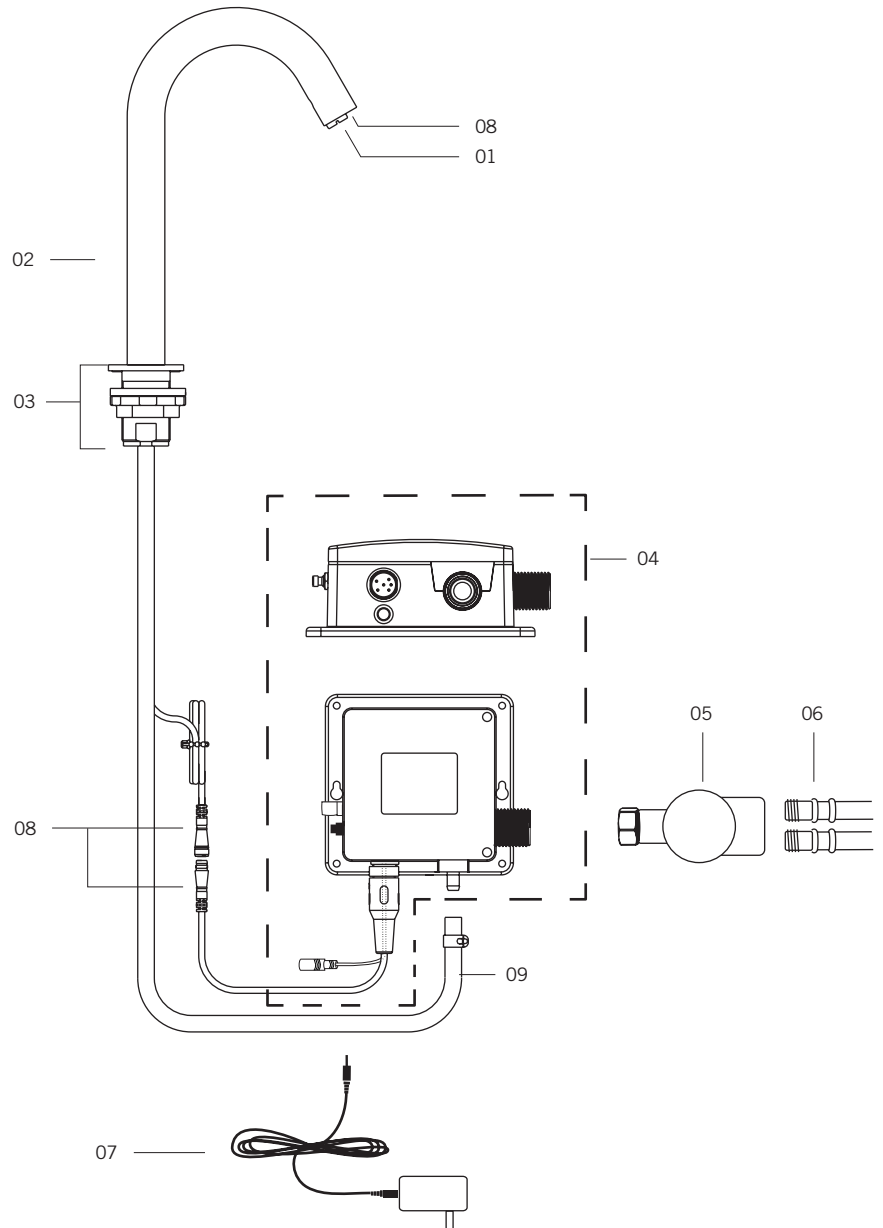

TONIX - RTX11E

Description:

- Robinet de lavabo monotrou automatique / Automatic single-hole basin faucet
- Système de mise en fonction par infra-rouge / Hands free infrared sensor activated
- Arrêt automatique favorisant l'économie d'eau / Water saving automatic shut-off
- Résistant au vandalisme / Vandal resistant
- Distance de détection ajustable / Adjustable detection distance
- Construction en laiton massif / Solid brass construction
- Fonctionne à piles AA ou électricité / Operating on battery power (AA) or electricity

Débit / Flow rate:

- 3.8 L/min (4 BAR) - 1 gpm (60 PSI)

Finis disponibles / Available finish:

- CC = Chrome

Connection:

- 3/8" compression

Certification:

- ASME A112.18.1/CSA B125.1

Liste complète des pièces de votre robinet.
Complete parts list of your faucet.

LISTE DES PIÈCES / PARTS LIST

NO.	DESCRIPTIONS
01	Aérateur / Aerator
02	Corps / Body
03	Ensemble de fixation / Assembly kit
04	Contrôleur principal / Main controller
05	Mitigeur / Mixing valve
06	Tuyau d'entrée d'eau / Water inlet hoses
07	Bloc d'alimentation / Power supply
08	Capteur / Sensor
09	Tuyau d'alimentation / Supply hose

SPÉCIFICATION TECHNIQUE / TECHNICAL SPECIFICATION

ALIMENTATION / POWER	DC: 6V (4X AA batt.) AC: 120V 60 Hz 15W
CONSOMMATION D'ÉNERGIE / POWER CONSUMPTION	≤ 0.3MV
DISTANCE DE DÉTECTION / SENSING DISTANCE	10 cm (ajustable /adjustable)
PRESSION D'EAU / WATER PRESSURE	0.5 Bar - 7 Bar
TEMPÉRATURE / TEMPERATURE	0.1 °C - 45 °C