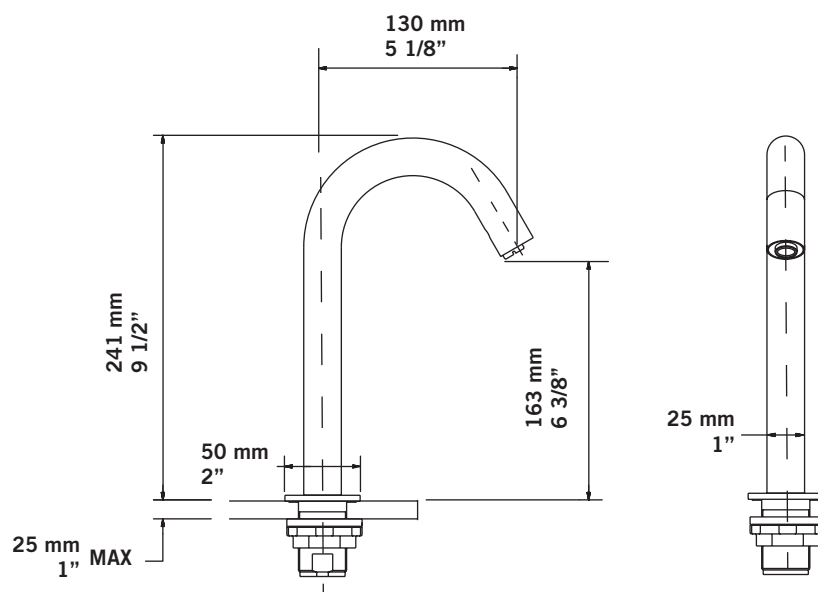

TONIX - RTX11E

Description:

- Robinet de lavabo monotrou automatique / Automatic single-hole basin faucet
- Système de mise en fonction par infra-rouge / Hands free infrared sensor activated
- Arrêt automatique favorisant l'économie d'eau / Water saving automatic shut-off
- Résistant au vandalisme / Vandal resistant
- Distance de détection ajustable / Adjustable detection distance
- Construction en laiton massif / Solid brass construction
- Fonctionne à piles AA ou électricité / Operating on battery power (AA) or electricity

Débit / Flow rate:

- 3.8 L/min (4 BAR) - 1 gpm (60 PSI)

Finis disponibles / Available finish:

- CC = Chrome

Connection:

- 3/8" compression

Certification:

- ASME A112.18.1/CSA B125.1

Liste complète des pièces de votre robinet.
Complete parts list of your faucet.

LISTE DES PIÈCES / PARTS LIST

NO.	DESCRIPTIONS
01	Aérateur / Aerator
02	Corps / Body
03	Ensemble de fixation / Assembly kit
04	Contrôleur principal / Main controller
05	Mitigeur / Mixing valve
06	Tuyau d'entrée d'eau / Water inlet hoses
07	Bloc d'alimentation / Power supply
08	Capteur / Sensor
09	Tuyau d'alimentation / Supply hose

SPÉCIFICATION TECHNIQUE / TECHNICAL SPECIFICATION

ALIMENTATION / POWER	DC: 6V (4X AA batt.) AC: 120V 60 Hz 15W
CONSOMMATION D'ÉNERGIE / POWER CONSUMPTION	≤ 0.3MV
DISTANCE DE DÉTECTION / SENSING DISTANCE	10 cm (ajustable /adjustable)
PRESSION D'EAU / WATER PRESSURE	0.5 Bar - 7 Bar
TEMPÉRATURE / TEMPERATURE	0.1 °C - 45 °C