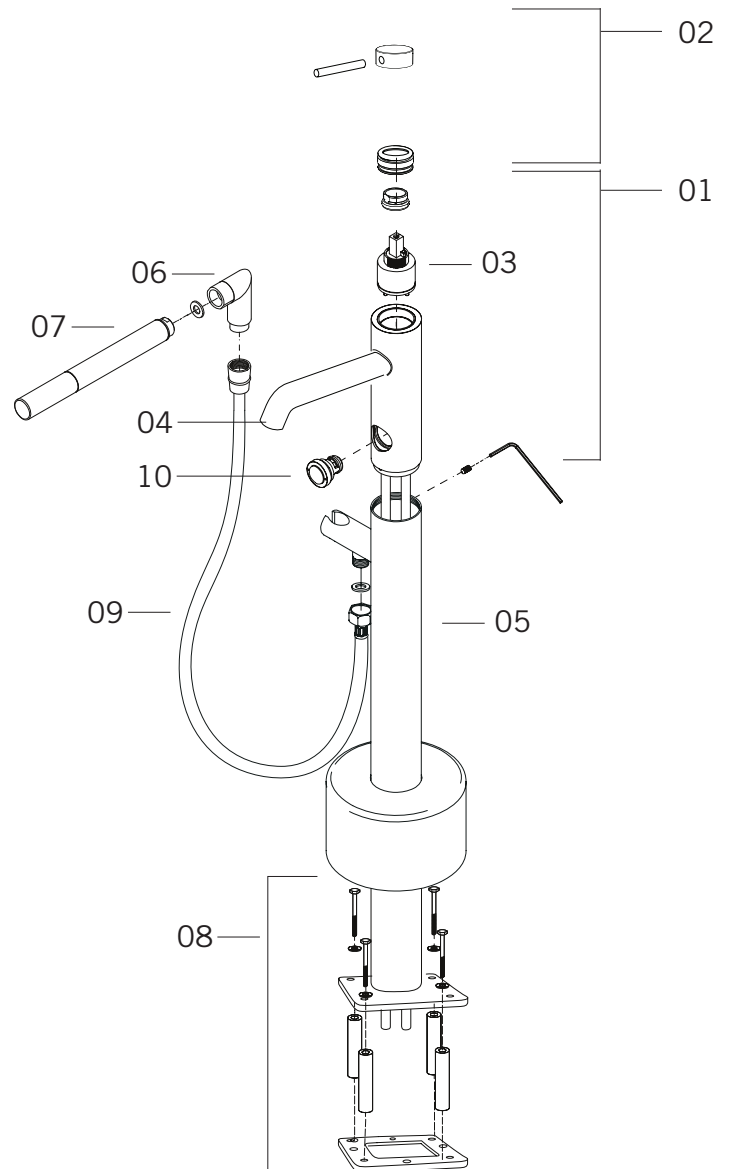

VERTIGO C - RVTC21XD

Description:

- Robinet de plancher pour bain avec douchette/
Free-standing bathtub faucet with hand shower
- Poignée à profil bas avec carbone / Slim handle with carbon
- Construction en laiton massif / Solid brass construction
- Cartouche de céramique / Ceramic cartridge

Débit / Flow rate:

- 26.5 L/min (3 BAR) - 7 gpm (45 PSI)

Finis disponibles / Available finish:

- CK = Chrome-noir / Chrome-black
- BK = Noir mat / Matte black

Connection:

- 3/8" compression

Certification:

- ASME A112.18.1/CSA B125.1

Liste complète des pièces de votre robinet.
Complete parts list of your faucet.

LISTE DES PIÈCES / PARTS LIST

NO.	DESCRIPTIONS
01	Corps du robinet / Faucet body
02	Ensemble de poignée / Handle kit
03	Cartouche / Cartridge
04	Bec robinet / Faucet spout
05	Poteau / Post
06	Coude douche / Hand shower elbow
07	Douche / Hand shower
08	Ensemble de fixation au plancher / Floor assembly kit
09	Flexible de douche / Hand shower hose
10	Bouton inverseur / Diverter