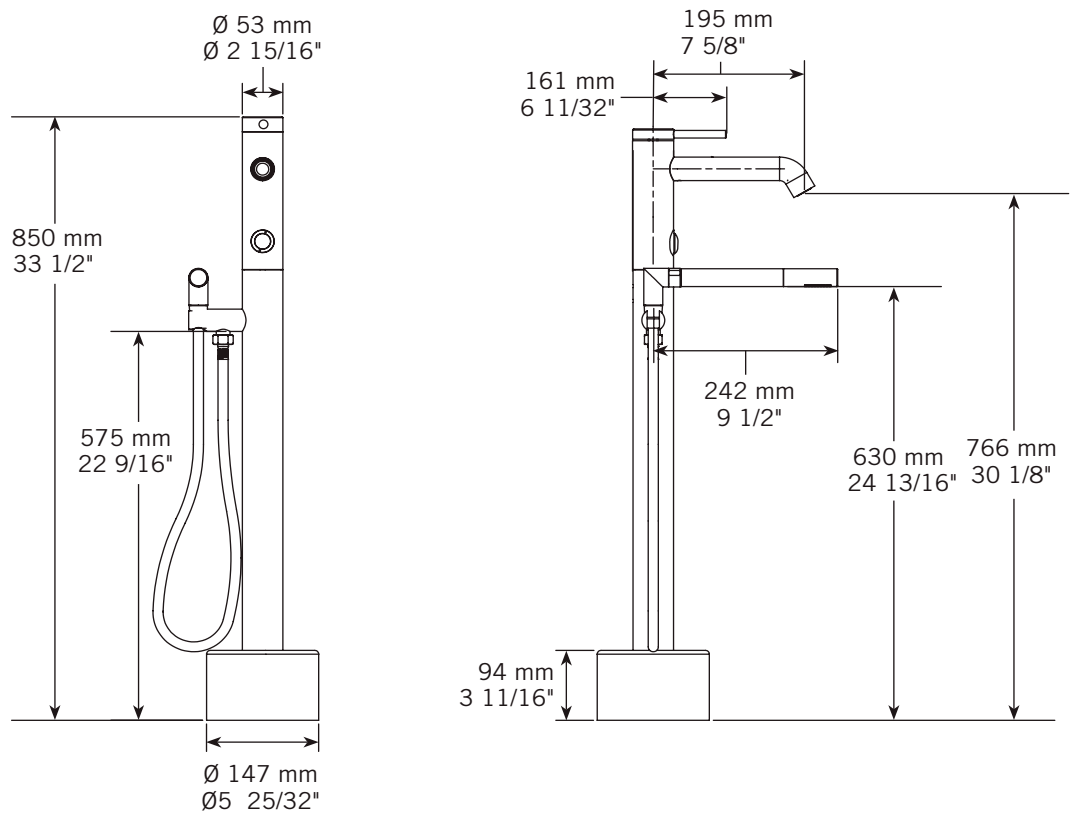

VERTIGO C - RVTC21XD

Description:

- Robinet de plancher pour bain avec douchette/
Free-standing bathtub faucet with hand shower
- Poignée à profil bas avec carbone / Slim handle with carbon
- Construction en laiton massif / Solid brass construction
- Cartouche de céramique / Ceramic cartridge

Débit / Flow rate:

- 26.5 L/min (3 BAR) - 7 gpm (45 PSI)

Finis disponibles / Available finish:

- CK = Chrome-noir / Chrome-black
- BK = Noir mat / Matte black

Connection:

- 3/8" compression

Certification:

- ASME A112.18.1/CSA B125.1

Liste complète des pièces de votre robinet.
Complete parts list of your faucet.

LISTE DES PIÈCES / PARTS LIST

NO.	DESCRIPTIONS
01	Corps du robinet / Faucet body
02	Ensemble de poignée / Handle kit
03	Cartouche / Cartridge
04	Bec robinet / Faucet spout
05	Poteau / Post
06	Coude douche / Hand shower elbow
07	Douche / Hand shower
08	Ensemble de fixation au plancher / Floor assembly kit
09	Flexible de douche / Hand shower hose
10	Bouton inverseur / Diverter