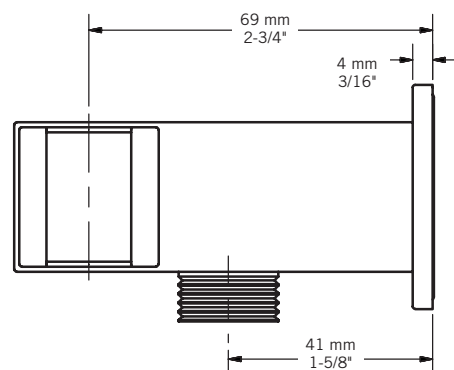

Description:

- Coude carré de connexion murale avec sortie d'eau et crochet pour douchette / Square water connector elbow with hand shower bracket

Connection murale / Inlet connection:

- 1/2" NPT femelle / female

Finis disponibles / Available finish:

- CC = Chrome
- NN = Nickel

GARANTIE DE 3 ANS

La garantie s'applique à tout défaut de fabrication ou au matériel.

Durée de la garantie sur le matériel: Rubi garantit ses coudes muraux avec crochet pour douchette tant et aussi longtemps que l'utilisateur final, qui doit également être l'acheteur d'origine, détient ou utilise le produit. Certaines conditions s'appliquent, pour tous les détails référez vous à la section « Conditions générales » de la politique de garantie RUBI.

3 YEARS WARRANTY

The warranty applies to defects in workmanship or materials.

Duration of Hardware Warranty: Rubi warrants its Square water connector elbow with hand shower bracket as long as the end user, who must be the original purchaser owns or uses the product. Certain conditions apply, for full details please refer to the «General Conditions» of RUBI warranty policy section.