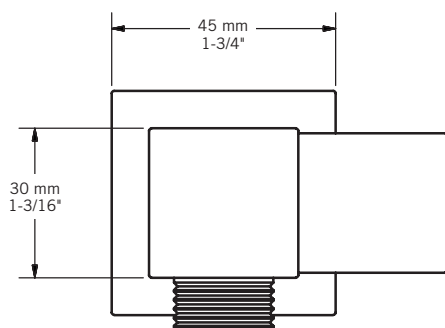

Description:

- Coude carré de connexion murale avec sortie d'eau et crochet pour douchette / Square water connector elbow with hand shower bracket

Connection murale / Inlet connection:

- 1/2" NPT femelle / female

Finis disponibles / Available finish:

- CC = Chrome
- NN = Nickel

GARANTIE DE 3 ANS

La garantie s'applique à tout défaut de fabrication ou au matériel.

Durée de la garantie sur le matériel: Rubi garantit ses coudes muraux avec crochet pour douchette tant et aussi longtemps que l'utilisateur final, qui doit également être l'acheteur d'origine, détient ou utilise le produit. Certaines conditions s'appliquent, pour tous les détails référez vous à la section « Conditions générales » de la politique de garantie RUBI.

3 YEARS WARRANTY

The warranty applies to defects in workmanship or materials.

Duration of Hardware Warranty: Rubi warrants its Square water connector elbow with hand shower bracket as long as the end user, who must be the original purchaser owns or uses the product. Certain conditions apply, for full details please refer to the «General Conditions» of RUBI warranty policy section.