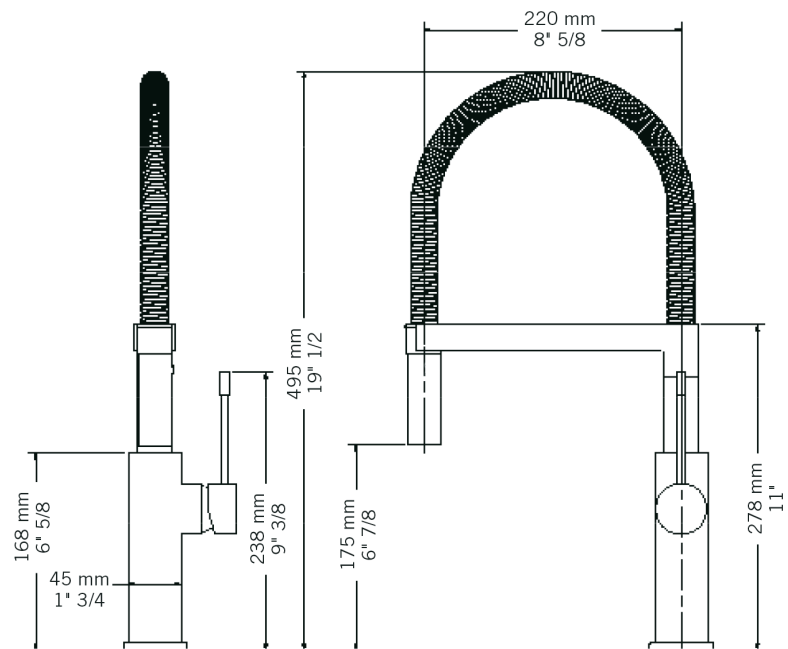

MISO - RCH91D2M

Description:

- Robinet de cuisine monotrou de style professionnel / Single-hole professional style kitchen faucet
- Douchette à 2 jets / two-jet spray head
- Bec flexible / Flexible spout
- Aimant puissant assurant le positionnement de la douchette / Strong magnet maintaining spout in place.
- Construction en laiton massif / Solid brass construction
- Cartouche de céramique / Ceramic cartridge

Débit / Flow rate:

- 5,7 l/min (1,5 gpm) - 60 psi

Finis disponibles / Available finish:

- CC = Chrome / NN = Nickel PVD

Connection:

- 1/2" G mâle / male

MISO - RCH91D2M

Liste complète des pièces de votre robinet.
Complete parts list of your faucet.

LISTE DES PIÈCES / PARTS LIST

NO.	DESCRIPTIONS
01	Corps du robinet / Faucet body
03	Bec flexible / Flexible spout
04	Douchette à main / Hand shower
05	Aérateur / Aerator
06	Cartouche / Cartridge
07	Base du robinet / Faucet base
08	Bride de cartouche / Cartridge flange
09	Poignée / Handle
10	Ensemble d'installation / Assembly kit