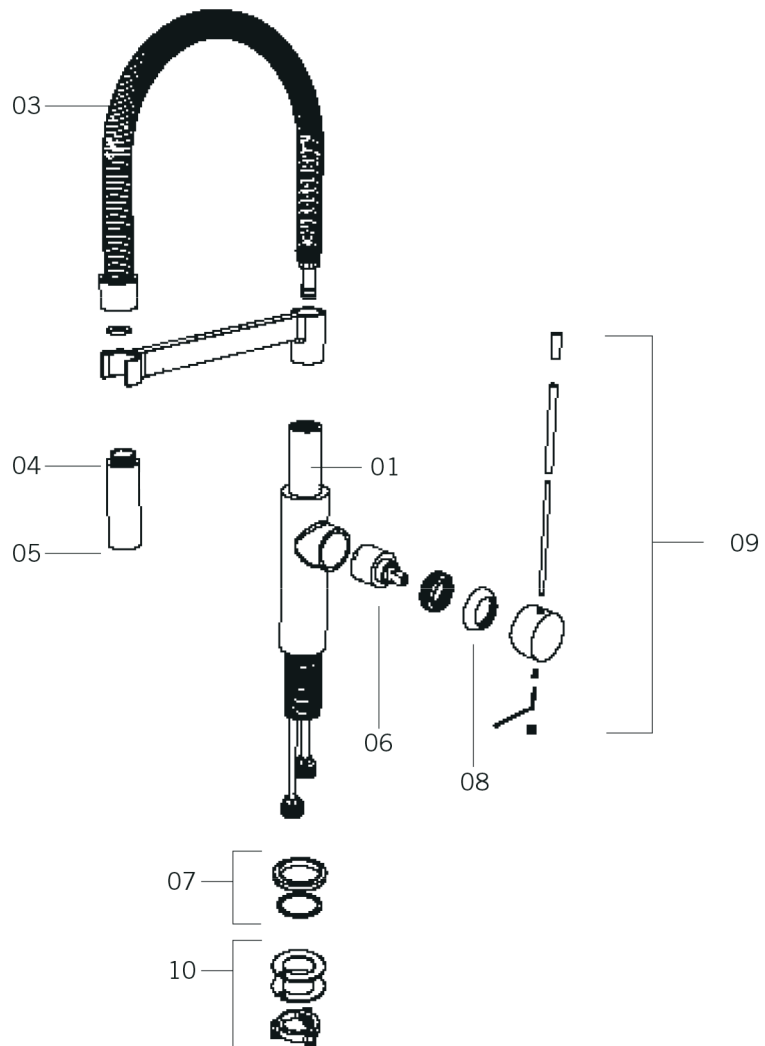

MISO - RCH91D2M

Description:

- Robinet de cuisine monotrou de style professionnel / Single-hole professional style kitchen faucet
- Douchette à 2 jets / two-jet spray head
- Bec flexible / Flexible spout
- Aimant puissant assurant le positionnement de la douchette / Strong magnet maintaining spout in place.
- Construction en laiton massif / Solid brass construction
- Cartouche de céramique / Ceramic cartridge

Débit / Flow rate:

- 5,7 l/min (1,5 gpm) - 60 psi

Finis disponibles / Available finish:

- CC = Chrome / NN = Nickel PVD

Connection:

- 1/2" G mâle / male

MISO - RCH91D2M

Liste complète des pièces de votre robinet.
Complete parts list of your faucet.

LISTE DES PIÈCES / PARTS LIST

NO.	DESCRIPTIONS
01	Corps du robinet / Faucet body
03	Bec flexible / Flexible spout
04	Douchette à main / Hand shower
05	Aérateur / Aerator
06	Cartouche / Cartridge
07	Base du robinet / Faucet base
08	Bride de cartouche / Cartridge flange
09	Poignée / Handle
10	Ensemble d'installation / Assembly kit