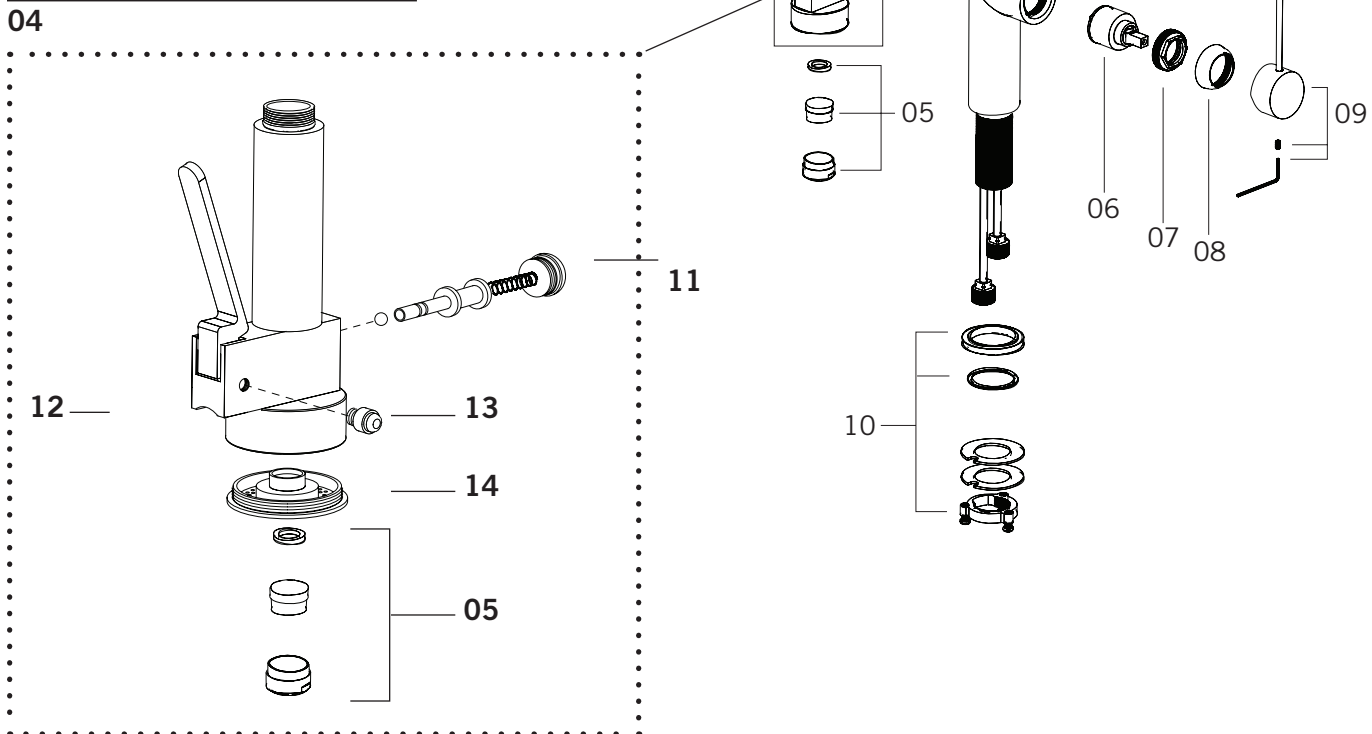

\*\*\* Flow regulator must be added to the order

Liste complète des pièces de votre robinet.  
Complete parts list of your faucet.

### LISTE DES PIÈCES / PARTS LIST

NO.	DESCRIPTIONS
01	Corps du robinet / Faucet body
02	Socle du bec / Spout base
03	Bec flexible / Flexible spout
04	Douchette à main / Hand shower
05	Aérateur / Aerator
06	Cartouche / Cartridge
07	Écrou de cartouche / Cartridge nut
08	Bride de cartouche / Cartridge flange
09	Poignée / Handle
10	Jeu d'attache / Fastener assembly
11	Assemblage piston / Piston assembly
12	Assemblage aimant / Magnet assembly
13	Bouton de verrouillage / Lock button
14	Anneau de finition avec buses / Finishing ring with nozzles
15	Support pour douchette / Handshower support