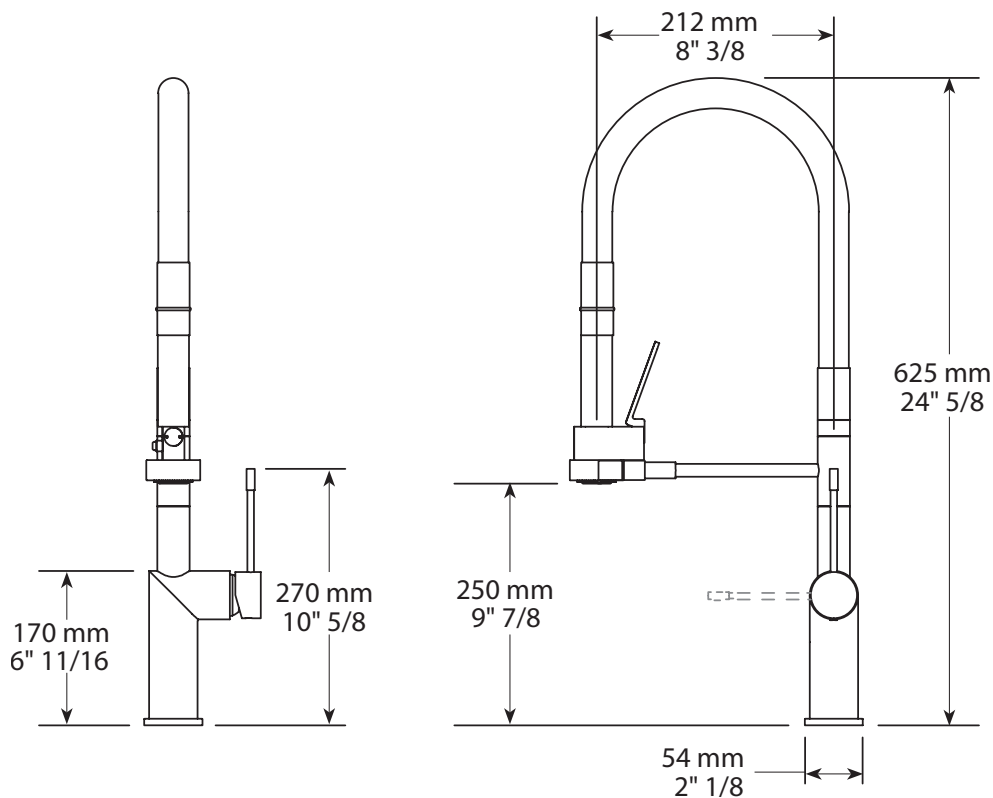

SAKAI - RCH91D2S

Description:

- Robinet de cuisine monotrou de style professionnel / Single-hole professional style kitchen faucet
- Douchette à 2 jets / two-jet spray head
- Bec flexible en silicone / Flexible silicon spout
- Douchette à maintien magnétique / Magnetic spray holder
- Construction en laiton massif / Solid brass construction
- Cartouche de céramique / Ceramic cartridge

Débit / Flow rate:

- 8,3 l/min (2,2 gpm) - 60 psi
- 5,7 l/min (1,5 gpm) - 60 psi (#XAE40210)***

Finis disponibles / Available finish:

Noir - CC = Chrome / IX = Inox / BK = Noir Black
Blanc - CC = Chrome / IX = Inox / BK = Noir Black

*** Réducteur de débit doit être ajouté à la commande /

*** Flow regulator must be added to the order