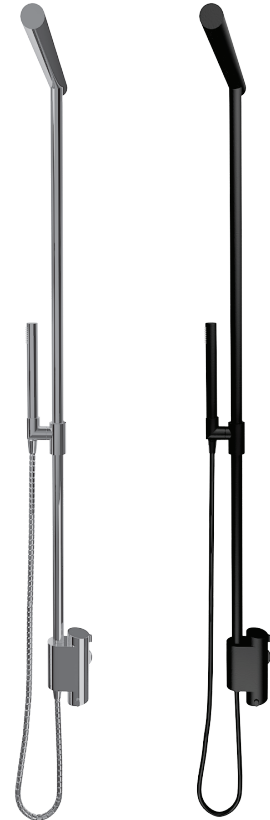

**Description:**

- Colonne de douche thermostatique avec douchette / Thermostatic shower bar with hand shower
- Construction en laiton massif / Solid brass construction

**Débit / Flow rate:**

- 8 L/min (3 BAR) - 2,2 gpm (45 PSI) (Colonne / Shower bar)
- 8 L/min (3 BAR) - 2.2 gpm (45 PSI) (Douchette / Handshower)

**Finis disponibles / Available finish:**

- CC = Chrome
- BK = Noir mat / Matte black

**Connection:**

- ½" NPT mâle / male

Liste complète des pièces de votre robinet.  
Complete parts list of your faucet.

#### LISTE DES PIÈCES / PARTS LIST

NO.	DESCRIPTIONS
01	Corps principal / Main body
02	Raccords de branchement / Rough pipe
03	Barre verticale / Vertical bar
04	Barre horizontale / Horizontal bar
05	Crochet douchette / Handshower hook
06	Boyau flexible / Flexible hose
07	Douchette / Handshower