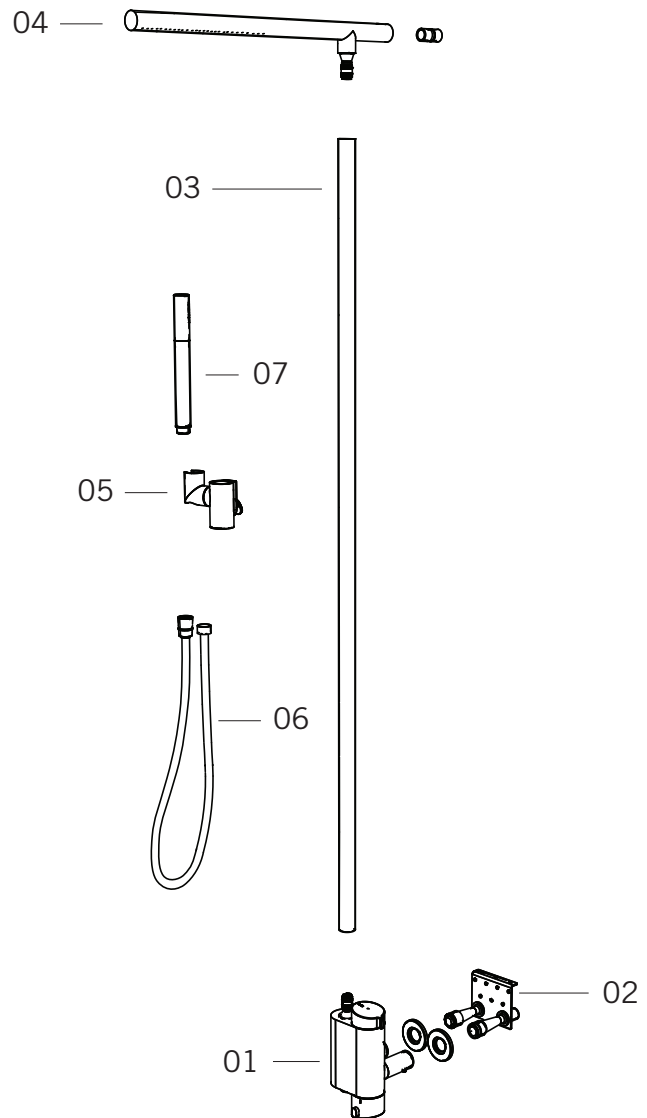

**Description:**

- Colonne de douche thermostatique avec douchette / Thermostatic shower bar with hand shower
- Construction en laiton massif / Solid brass construction

**Débit / Flow rate:**

- 8 L/min (3 BAR) - 2,2 gpm (45 PSI) (Colonne / Shower bar)
- 8 L/min (3 BAR) - 2.2 gpm (45 PSI) (Douchette / Handshower)

**Finis disponibles / Available finish:**

- CC = Chrome
- BK = Noir mat / Matte black

**Connection:**

- ½" NPT mâle / male

Liste complète des pièces de votre robinet.  
Complete parts list of your faucet.

#### LISTE DES PIÈCES / PARTS LIST

NO.	DESCRIPTIONS
01	Corps principal / Main body
02	Raccords de branchement / Rough pipe
03	Barre verticale / Vertical bar
04	Barre horizontale / Horizontal bar
05	Crochet douchette / Handshower hook
06	Boyau flexible / Flexible hose
07	Douchette / Handshower