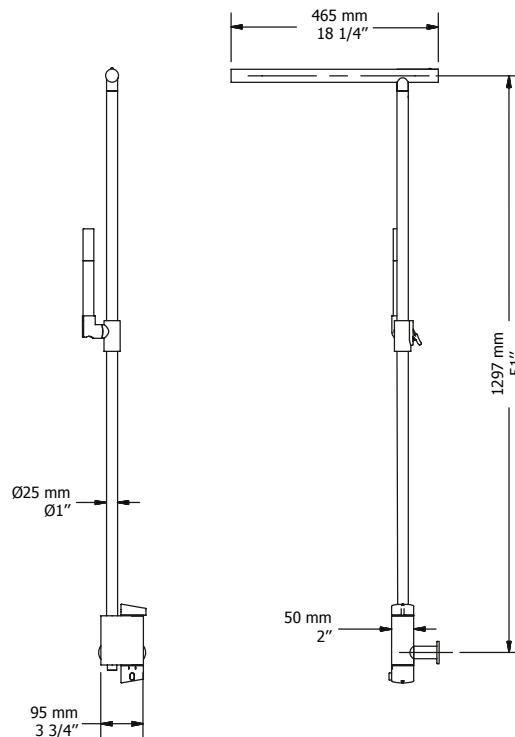

**Description:**

- Colonne de douche thermostatique avec douchette / Thermostatic shower bar with hand shower
- Construction en laiton massif / Solid brass construction

**Débit / Flow rate:**

- 8 L/min (3 BAR) - 2,2 gpm (45 PSI) (Colonne / Shower bar)
- 8 L/min (3 BAR) - 2.2 gpm (45 PSI) (Douchette / Handshower)

**Finis disponibles / Available finish:**

- CC = Chrome
- BK = Noir mat / Matte black

**Connection:**

- ½" NPT mâle / male

Liste complète des pièces de votre robinet.  
Complete parts list of your faucet.

#### LISTE DES PIÈCES / PARTS LIST

NO.	DESCRIPTIONS
01	Corps principal / Main body
02	Raccords de branchement / Rough pipe
03	Barre verticale / Vertical bar
04	Barre horizontale / Horizontal bar
05	Crochet douchette / Handshower hook
06	Boyau flexible / Flexible hose
07	Douchette / Handshower