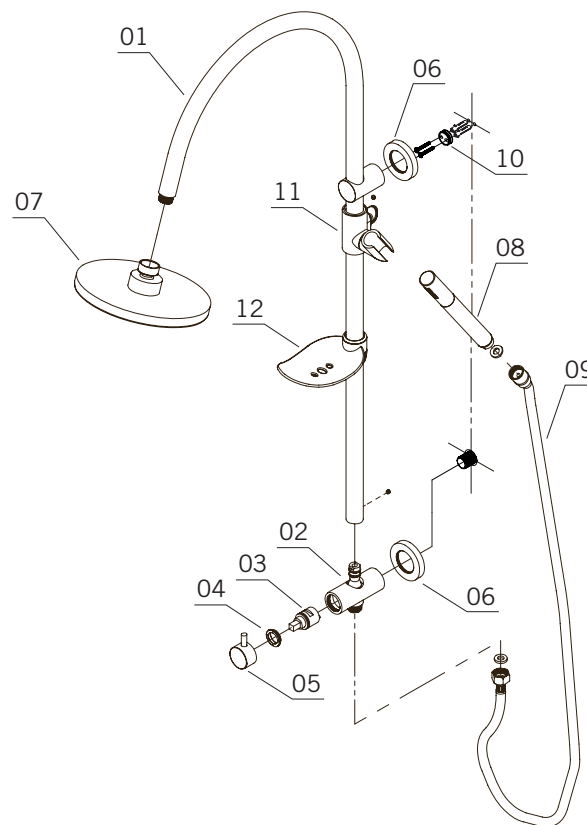

#### Description:

- Colonne de douche avec barre coulissante et tête pluie ronde 8" / Shower column with a sliding shower bar and an 8" round shower head
- Douchette anti-calcaire / Anti-limestone handshower
- Corps de douchette en fibre de carbone / Carbon fibre handshower body
- Porte-savon inclus / Soap bar holder included
- Construction en laiton massif / Solid brass construction

#### Débit / Flow rate:

- Tête pluie / Shower head: 9.5 L/min (4 BAR) - 2.5 gpm (60 PSI)
- Douchette / Handshower: 9.5 L/min (4 BAR) - 2.5 gpm (60 PSI)

#### Finis disponibles / Available finish:

- CC = Chrome

Liste complète des pièces de votre robinet.  
Complete parts list of your faucet.

### LISTE DES PIÈCES / PARTS LIST

NO.	DESCRIPTIONS
01	Colonne de douche / Shower column
02	Sélecteur / Diverter
03	Cartouche / Cartridge
04	Écrou de cartouche / Cartridge nut
05	Poignée de sélecteur / Diverter handle
06	Bride de finition / Finishing flange
07	Tête pluie ronde 8" / Round shower head 8"
08	Douchette / Hand shower
09	Flexible de douchette / Handshower hose
10	Attache / Clip
11	Support à douchette / Handshower bracket
12	Porte-savon / Soap holder