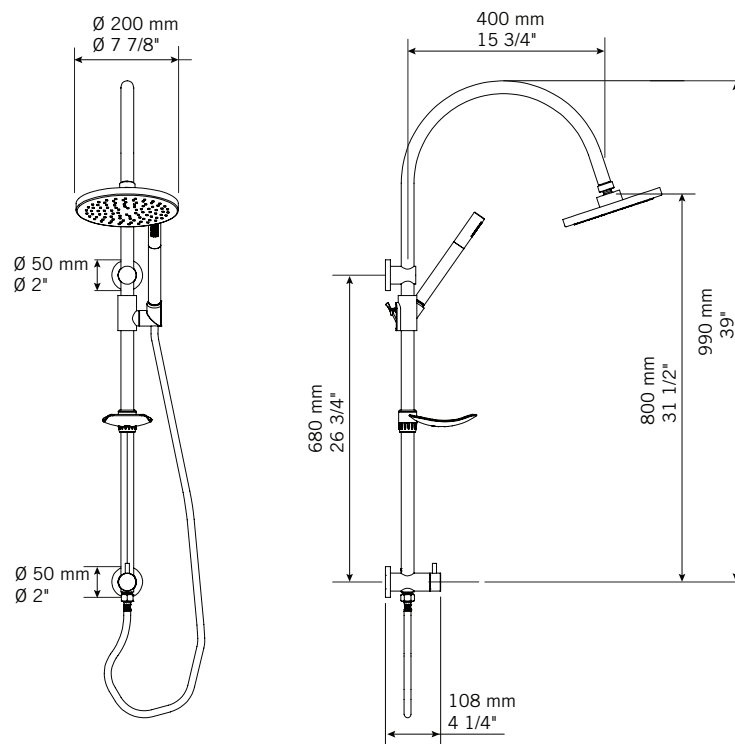

#### Description:

- Colonne de douche avec barre coulissante et tête pluie ronde 8" / Shower column with a sliding shower bar and an 8" round shower head
- Douchette anti-calcaire / Anti-limestone handshower
- Corps de douchette en fibre de carbone / Carbon fibre handshower body
- Porte-savon inclus / Soap bar holder included
- Construction en laiton massif / Solid brass construction

#### Débit / Flow rate:

- Tête pluie / Shower head: 9.5 L/min (4 BAR) - 2.5 gpm (60 PSI)
- Douchette / Handshower: 9.5 L/min (4 BAR) - 2.5 gpm (60 PSI)

#### Finis disponibles / Available finish:

- CC = Chrome

Liste complète des pièces de votre robinet.  
Complete parts list of your faucet.

### LISTE DES PIÈCES / PARTS LIST

NO.	DESCRIPTIONS
01	Colonne de douche / Shower column
02	Sélecteur / Diverter
03	Cartouche / Cartridge
04	Écrou de cartouche / Cartridge nut
05	Poignée de sélecteur / Diverter handle
06	Bride de finition / Finishing flange
07	Tête pluie ronde 8" / Round shower head 8"
08	Douchette / Hand shower
09	Flexible de douchette / Handshower hose
10	Attache / Clip
11	Support à douchette / Handshower bracket
12	Porte-savon / Soap holder