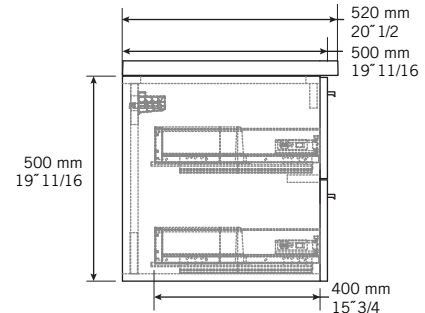

**Description:**

- Meuble-lavabo droit à 6 tiroirs.  
Lavabo non percé\*. Miroir vendu séparément.
- Right basin cabinet with 6 drawers.  
Non-pierced basin\*. Mirror sold separately.

**Finis disponibles / Available finish:**

- BL = blanc laqué / lackered white
- KA = kashmir
- NE = nero

Percer le lavabo avec une scie emporte-pièce pour l'installation des robinets. \*Le perçage des lavabos est possible moyennant un frais additionnel de 25 \$.  
 Si requis, mentionnez-le lors de la commande. / Drill basin with a hole saw for faucet installation. \*Drilling basin is possible subject to an additional fee of \$ 25. If required, specify when ordering.