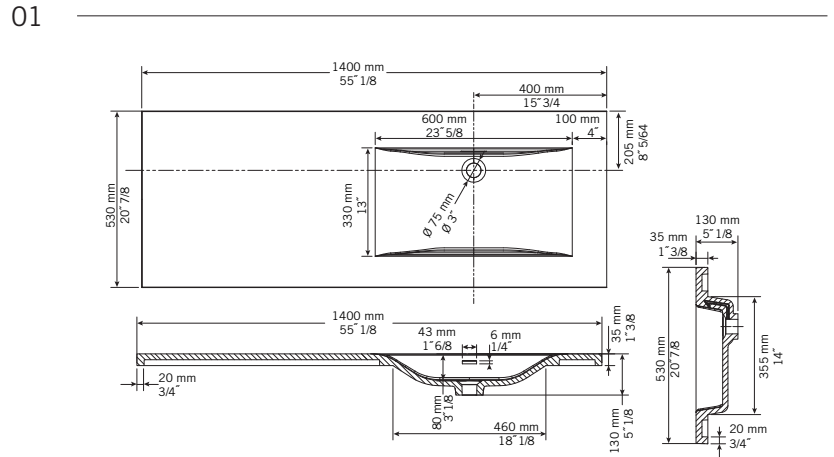

Liste complète des pièces de votre meuble-lavabo.
Complete parts list of your sink cabinet.

LISTE DES PIÈCES / PARTS LIST

NO.	CODES	DESCRIPTIONS
01	RMP1400RBL	lavabo / basin
02	RMP800VT2	vanité / main cabinet
03	RMP300ST2 (2X)	vanité de côté / side cabinet

GARANTIE

Mobilier de salles de bains — Garantie limitée de 5 ans (composantes) et 5 ans (mécanismes)

Rubi garantit les composantes de ses meubles de salle de bains et ses vanités contre tout défaut matériel et de fabrication, de même les charnières et coulisses pour portes et tiroirs, pendant une période de cinq ans. Certaines modalités et conditions s'appliquent, référez-vous au manuel du produit pour tous les détails.

WARRANTY

Bathroom furniture - Limited Warranty 5 years (components) and 5 years (mechanisms)

Rubi guarantees the components of its furniture and bathroom vanities against defects in material and workmanship as well as the hinges and slides for doors and drawers, for a period of five years. Some terms and conditions apply, refer to the manual for more details.