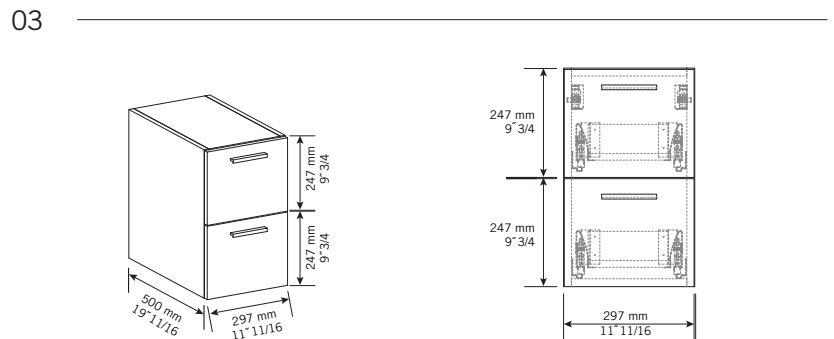

Liste complète des pièces de votre meuble-lavabo.
Complete parts list of your sink cabinet.

LISTE DES PIÈCES / PARTS LIST

NO.	CODES	DESCRIPTIONS
01	RMP1400RBL	lavabo / basin
02	RMP800VT2	vanité / main cabinet
03	RMP300ST2 (2X)	vanité de côté / side cabinet

GARANTIE

Mobilier de salles de bains — Garantie limitée de 5 ans (composantes) et 5 ans (mécanismes)

Rubi garantit les composantes de ses meubles de salle de bains et ses vanités contre tout défaut matériel et de fabrication, de même les charnières et coulisses pour portes et tiroirs, pendant une période de cinq ans. Certaines modalités et conditions s'appliquent, référez-vous au manuel du produit pour tous les détails.

WARRANTY

Bathroom furniture - Limited Warranty 5 years (components) and 5 years (mechanisms)

Rubi guarantees the components of its furniture and bathroom vanities against defects in material and workmanship as well as the hinges and slides for doors and drawers, for a period of five years. Some terms and conditions apply, refer to the manual for more details.