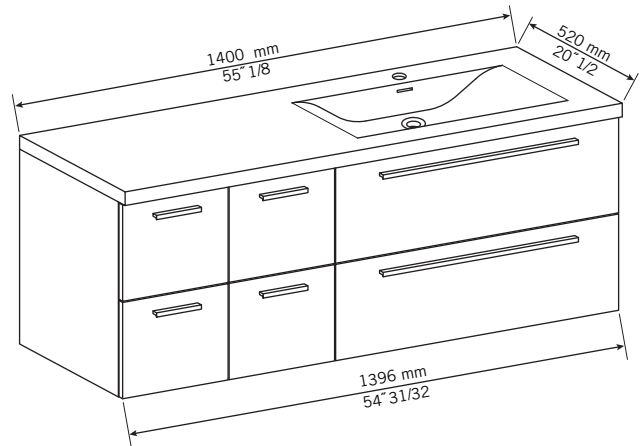

**Description:**

- Meuble-lavabo droit à 6 tiroirs.  
Lavabo non percé\*. Miroir vendu séparément.
- Right basin cabinet with 6 drawers.  
Non-pierced basin\*. Mirror sold separately.

**Finis disponibles / Available finish:**

- BL = blanc laqué / lackered white
- KA = kashmir
- NE = nero

Percer le lavabo avec une scie emporte-pièce pour l'installation des robinets. \*Le perçage des lavabos est possible moyennant un frais additionnel de 25 \$.  
 Si requis, mentionnez-le lors de la commande. / Drill basin with a hole saw for faucet installation. \*Drilling basin is possible subject to an additional fee of \$ 25. If required, specify when ordering.