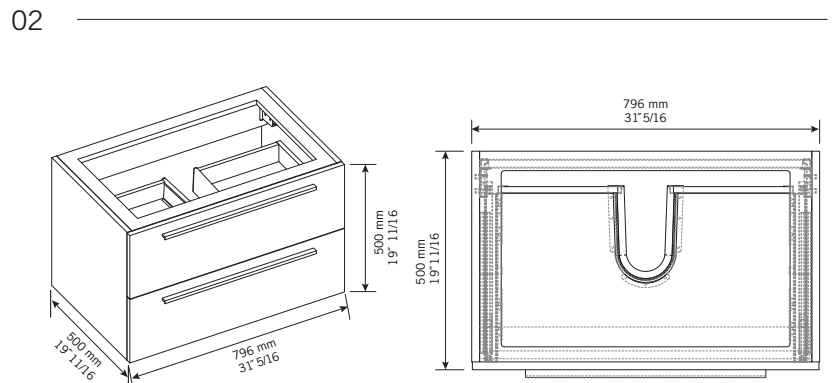

Liste complète des pièces de votre meuble-lavabo.
Complete parts list of your sink cabinet.

LISTE DES PIÈCES / PARTS LIST

NO.	CODES	DESCRIPTIONS
01	RMP1400RBL	lavabo / basin
02	RMP800VT2	vanité / main cabinet
03	RMP300ST2 (2X)	vanité de côté / side cabinet

GARANTIE

Mobilier de salles de bains — Garantie limitée de 5 ans (composantes) et 5 ans (mécanismes)

Rubi garantit les composantes de ses meubles de salle de bains et ses vanités contre tout défaut matériel et de fabrication, de même les charnières et coulisses pour portes et tiroirs, pendant une période de cinq ans. Certaines modalités et conditions s'appliquent, référez-vous au manuel du produit pour tous les détails.

WARRANTY

Bathroom furniture - Limited Warranty 5 years (components) and 5 years (mechanisms)

Rubi guarantees the components of its furniture and bathroom vanities against defects in material and workmanship as well as the hinges and slides for doors and drawers, for a period of five years. Some terms and conditions apply, refer to the manual for more details.