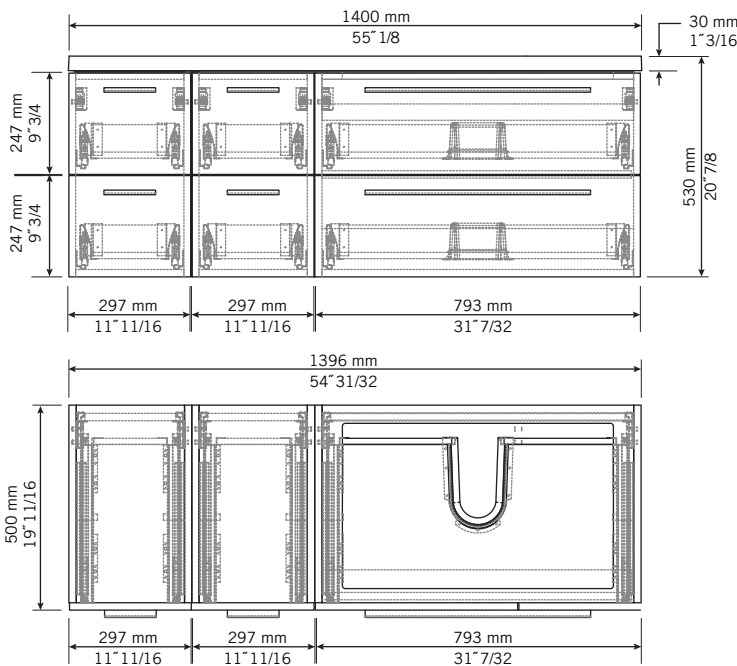

**Description:**

- Meuble-lavabo droit à 6 tiroirs.  
Lavabo non percé\*. Miroir vendu séparément.
- Right basin cabinet with 6 drawers.  
Non-pierced basin\*. Mirror sold separately.

**Finis disponibles / Available finish:**

- BL = blanc laqué / lackered white
- KA = kashmir
- NE = nero

Percer le lavabo avec une scie emporte-pièce pour l'installation des robinets. \*Le perçage des lavabos est possible moyennant un frais additionnel de 25 \$.  
 Si requis, mentionnez-le lors de la commande. / Drill basin with a hole saw for faucet installation. \*Drilling basin is possible subject to an additional fee of \$ 25. If required, specify when ordering.

## LISTE DES PIÈCES / PARTS LIST

NO.	CODES	DESCRIPTIONS
01	RMP1400RBL	lavabo / basin
02	RMP800VT2	vanité / main cabinet
03	RMP300ST2 (2X)	vanité de côté / side cabinet