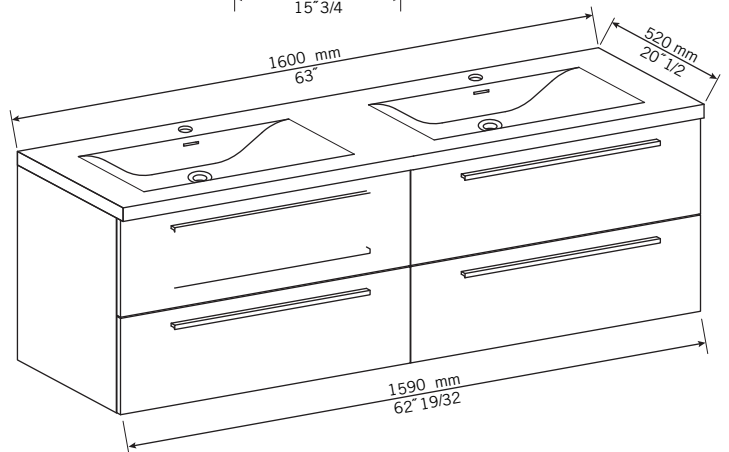

**Description:**

- Meuble-lavabo double à 4 tiroirs.  
Lavabo non percé\*. Miroir vendu séparément.
- Double basin cabinet with 4 drawers.  
Non-pierced basin\*. Mirror sold separately.

**Finis disponibles / Available finish:**

- BL = blanc laqué / lackered white
- KA = kashmir
- NE = nero

Percer le lavabo avec une scie emporte-pièce pour l'installation des robinets. \*Le perçage des lavabos est possible moyennant un frais additionnel de 25 \$.  
Si requis, mentionnez-le lors de la commande. / Drill basin with a hole saw for faucet installation. \*Drilling basin is possible subject to an additional fee of \$ 25. If required, specify when ordering.