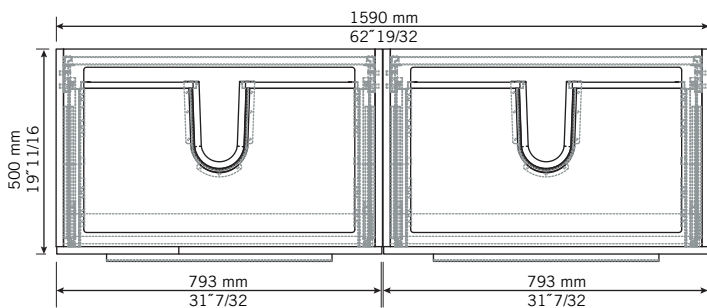

**Description:**

- Meuble-lavabo double à 4 tiroirs.  
Lavabo non percé\*. Miroir vendu séparément.
- Double basin cabinet with 4 drawers.  
Non-pierced basin\*. Mirror sold separately.

**Finis disponibles / Available finish:**

- BL = blanc laqué / lackered white
- KA = kashmir
- NE = nero

Percer le lavabo avec une scie emporte-pièce pour l'installation des robinets. \*Le perçage des lavabos est possible moyennant un frais additionnel de 25 \$.  
Si requis, mentionnez-le lors de la commande. / Drill basin with a hole saw for faucet installation. \*Drilling basin is possible subject to an additional fee of \$ 25. If required, specify when ordering.