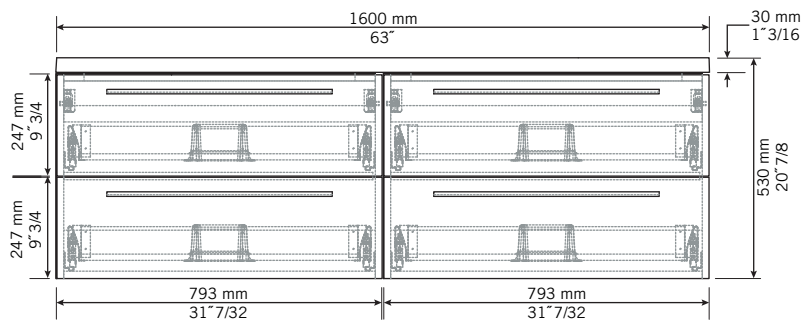

**Description:**

- Meuble-lavabo double à 4 tiroirs.  
Lavabo non percé\*. Miroir vendu séparément.
- Double basin cabinet with 4 drawers.  
Non-pierced basin\*. Mirror sold separately.

**Finis disponibles / Available finish:**

- BL = blanc laqué / lackered white
- KA = kashmir
- NE = nero

Percer le lavabo avec une scie emporte-pièce pour l'installation des robinets. \*Le perçage des lavabos est possible moyennant un frais additionnel de 25 \$.  
Si requis, mentionnez-le lors de la commande. / Drill basin with a hole saw for faucet installation. \*Drilling basin is possible subject to an additional fee of \$ 25. If required, specify when ordering.

Prix modifiable sans préavis. Les mesures peuvent varier d'un lavabo à l'autre. Rubi vous recommande de toujours avoir en main votre lavabo et de vérifier les mesures exactes avant d'en faire l'installation. Image à titre indicatif uniquement. / Price is subject to changed without prior notice. Specifications may vary from one basin to another. Rubi reminds you to always have your basin and check the exact measurements before you do the installation. Image for illustrative purposes only.