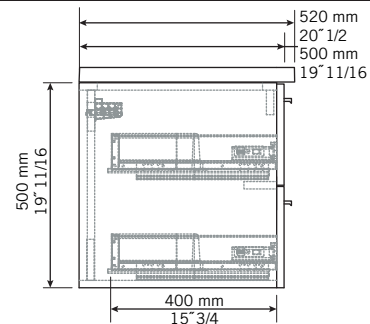

**Description:**

- Meuble-lavabo double à 4 tiroirs.  
Lavabo non percé\*. Miroir vendu séparément.
- Double basin cabinet with 4 drawers.  
Non-pierced basin\*. Mirror sold separately.

**Finis disponibles / Available finish:**

- BL = blanc laqué / lackered white
- KA = kashmir
- NE = nero

Percer le lavabo avec une scie emporte-pièce pour l'installation des robinets. \*Le perçage des lavabos est possible moyennant un frais additionnel de 25 \$.  
Si requis, mentionnez-le lors de la commande. / Drill basin with a hole saw for faucet installation. \*Drilling basin is possible subject to an additional fee of \$ 25. If required, specify when ordering.