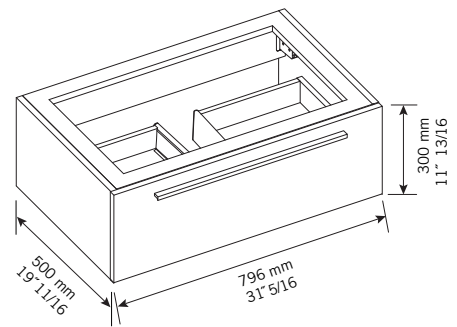

Description:

- Vanité 1 tiroir.
- 1 drawer main cabinet.

Finis disponibles / Available finish:

- BL = blanc laqué / lackered white
- KA = kashmir
- NE = nero

Prix modifiable sans préavis. Les mesures peuvent varier d'un lavabo à l'autre. Rubi vous recommande de toujours avoir en main votre lavabo et de vérifier les mesures exactes avant d'en faire l'installation. Image à titre indicatif uniquement.
Price is subject to changed without prior notice. Specifications may vary from one basin to another. Rubi reminds you to always have your basin and check the exact measurements before you do the installation. Image for illustrative purposes only.