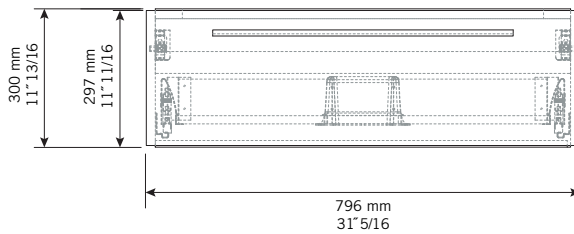

Description:

- Vanité 1 tiroir.
- 1 drawer main cabinet.

Finis disponibles / Available finish:

- BL = blanc laqué / lackered white
- KA = kashmir
- NE = nero

Prix modifiable sans préavis. Les mesures peuvent varier d'un lavabo à l'autre. Rubi vous recommande de toujours avoir en main votre lavabo et de vérifier les mesures exactes avant d'en faire l'installation. Image à titre indicatif uniquement.
Price is subject to changed without prior notice. Specifications may vary from one basin to another. Rubi reminds you to always have your basin and check the exact measurements before you do the installation. Image for illustrative purposes only.