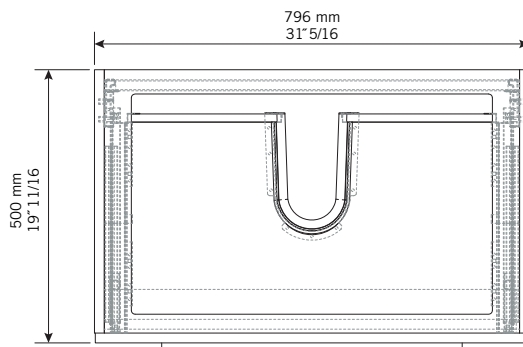

Description:

- Vanité 1 tiroir.
- 1 drawer main cabinet.

Finis disponibles / Available finish:

- BL = blanc laqué / lackered white
- KA = kashmir
- NE = nero

Prix modifiable sans préavis. Les mesures peuvent varier d'un lavabo à l'autre. Rubi vous recommande de toujours avoir en main votre lavabo et de vérifier les mesures exactes avant d'en faire l'installation. Image à titre indicatif uniquement.
Price is subject to changed without prior notice. Specifications may vary from one basin to another. Rubi reminds you to always have your basin and check the exact measurements before you do the installation. Image for illustrative purposes only.