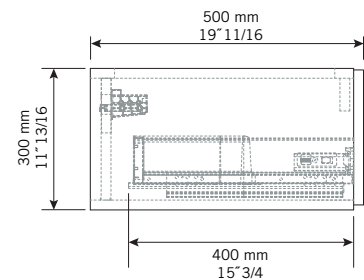

Description:

- Vanité 1 tiroir.
- 1 drawer main cabinet.

Finis disponibles / Available finish:

- BL = blanc laqué / lackered white
- KA = kashmir
- NE = nero

Prix modifiable sans préavis. Les mesures peuvent varier d'un lavabo à l'autre. Rubi vous recommande de toujours avoir en main votre lavabo et de vérifier les mesures exactes avant d'en faire l'installation. Image à titre indicatif uniquement.
Price is subject to changed without prior notice. Specifications may vary from one basin to another. Rubi reminds you to always have your basin and check the exact measurements before you do the installation. Image for illustrative purposes only.