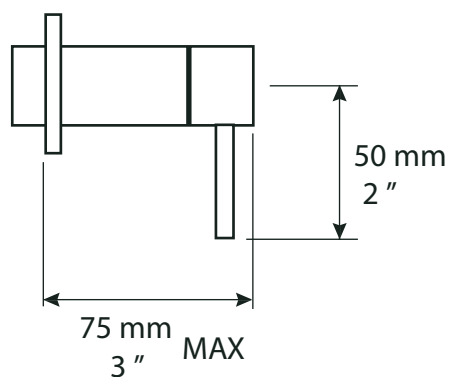

**Description:**

- Garniture ronde avec poignée pour valve d'arrêt XR595L /  
Round trim with handle for stop-valve XR595L

**Finis disponibles / Available finish:**

- CC = Chrome / NN = Nickel PVD

Liste complète des pièces de votre robinet.  
Complete parts list of your faucet.

**LISTE DES PIÈCES / PARTS LIST**

NO.	CODES	DESCRIPTIONS
01	XTA95R	Ensemble de finition de forme ronde pour valve d'arrêt / Circular finishing trim set for stop valve
02	XP151	Poignée de valve / Mixer handle