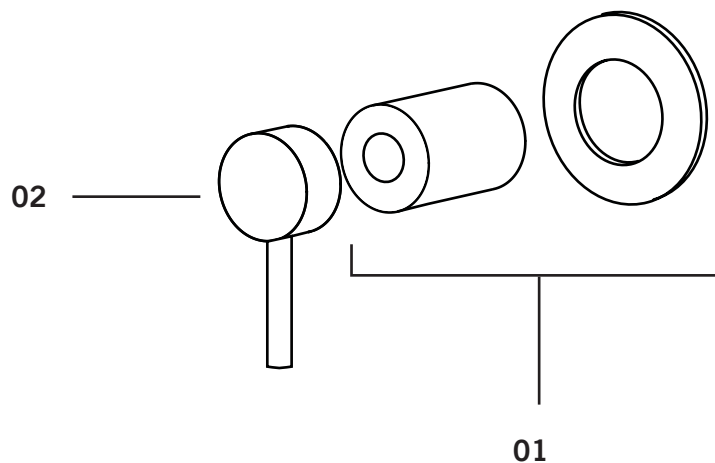

**Description:**

- Garniture ronde avec poignée pour valve d'arrêt XR595L /  
Round trim with handle for stop-valve XR595L

**Finis disponibles / Available finish:**

- CC = Chrome / NN = Nickel PVD

Liste complète des pièces de votre robinet.  
Complete parts list of your faucet.

**LISTE DES PIÈCES / PARTS LIST**

NO.	CODES	DESCRIPTIONS
01	XTA95R	Ensemble de finition de forme ronde pour valve d'arrêt / Circular finishing trim set for stop valve
02	XP151	Poignée de valve / Mixer handle