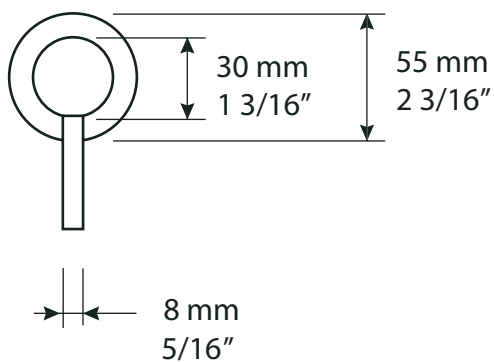

**Description:**

- Garniture ronde avec poignée pour valve d'arrêt XR595L /  
Round trim with handle for stop-valve XR595L

**Finis disponibles / Available finish:**

- CC = Chrome / NN = Nickel PVD

Liste complète des pièces de votre robinet.  
Complete parts list of your faucet.

**LISTE DES PIÈCES / PARTS LIST**

NO.	CODES	DESCRIPTIONS
01	XTA95R	Ensemble de finition de forme ronde pour valve d'arrêt / Circular finishing trim set for stop valve
02	XP151	Poignée de valve / Mixer handle