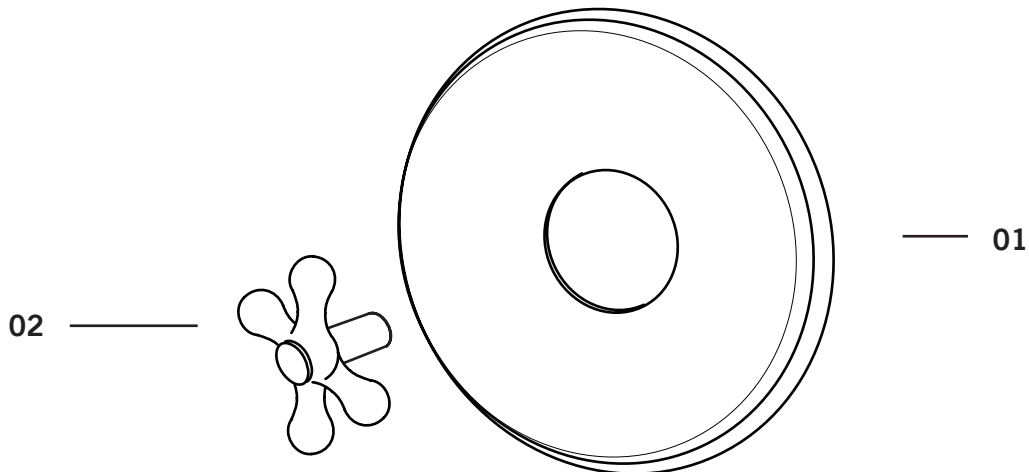

Liste complète des pièces de votre robinet.
Complete parts list of your faucet.

LISTE DES PIÈCES / PARTS LIST

NO.	CODES	DESCRIPTIONS
01	XT104	Plaque de finition valve classique / Classical finishing trim for mixer
02	RJA	Poignée JADE / JADE handle

GARANTIE LIMITÉE À VIE

La garantie s'applique à tout défaut de fabrication ou au matériel.

Durée de la garantie sur le matériel: Rubi garantit ses garnitures pour RubiSTATIC tant et aussi longtemps que l'utilisateur final, qui doit également être l'acheteur d'origine, détient ou utilise le produit. Certaines modalités et conditions s'appliquent, référez-vous au manuel du produit pour tous les détails.

LIMITED LIFETIME WARRANTY

The warranty applies to defects in workmanship or materials.

Duration of Hardware Warranty: Rubi warrants its RubiSTATIC garnish as long as the end user, who must be the original purchaser owns or uses the product. Some terms and conditions apply, refer to the manual for more details.