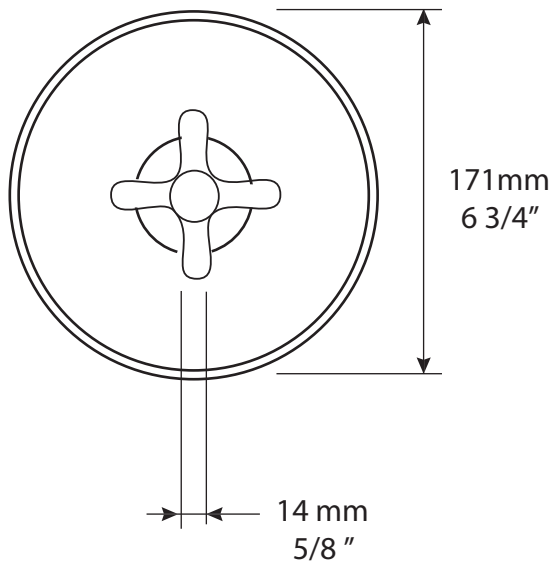

Description:

- Garniture classique avec poignée JADE pour valve thermostatique XR674RU / Classical trim with JADE handle for thermostatic mixer XR674RU

Finis disponibles / Available finish:

- CC = Chrome / NN = Nickel PVD

*Corps de valve non-inclus / Mixer body not included

*Corps de valve non-inclus / Mixer body not included

Liste complète des pièces de votre robinet.
Complete parts list of your faucet.

LISTE DES PIÈCES / PARTS LIST