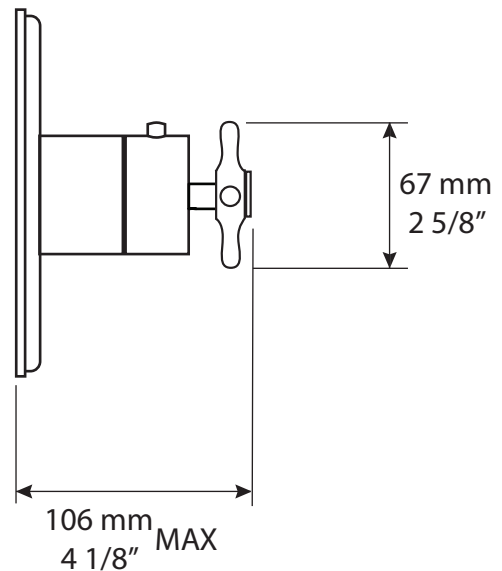

Description:

- Garniture classique avec poignée JADE pour valve thermostatique XR674RU / Classical trim with JADE handle for thermostatic mixer XR674RU

Finis disponibles / Available finish:

- CC = Chrome / NN = Nickel PVD

*Corps de valve non-inclus / Mixer body not included

*Corps de valve non-inclus / Mixer body not included

Liste complète des pièces de votre robinet.
Complete parts list of your faucet.

LISTE DES PIÈCES / PARTS LIST