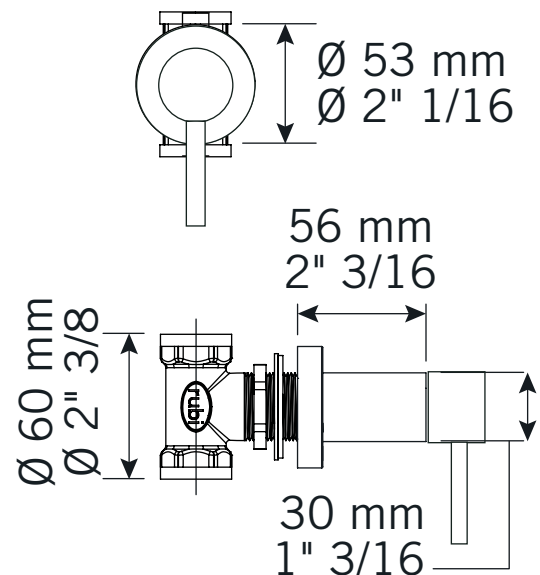

**Description:**

- Valve d'arrêt 1/2" moderne / Style modern 1/2" Stop valve

**Finis disponibles / Available finish:**

- CC = Chrome

**GARANTIE LIMITÉE À VIE**

La garantie s'applique à tout défaut de fabrication ou au matériel.