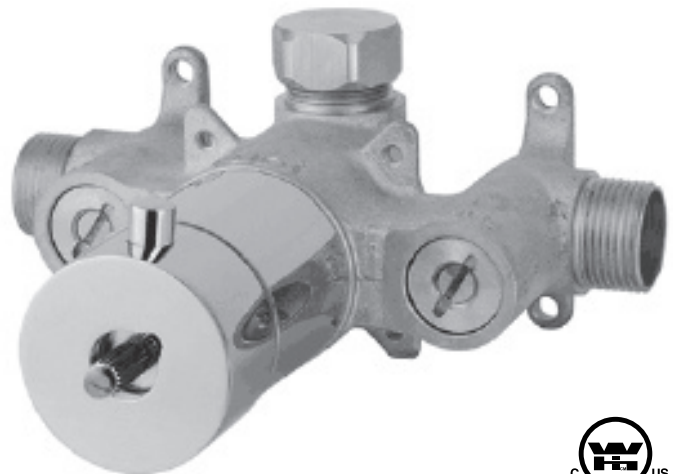

Description:

- Corps de valve de douche 3/4" encastré thermostatique / Rough 3/4" built-in thermostatic shower mixer
- Construction en laiton massif / Solid brass construction
- Conception 100% canadienne / 100% canadian design
- Cartouche 100% fabriquée et testée en France (VERNET) / Cartridge 100% made and tested in France (VERNET)
- Système de connection rapide aux valves d'arrêt / Stop valve easy «in-line» connect system
- Grand choix de configurations et de garnitures disponibles / Different configurations and handles choices
- Plaques disponibles pour un temps d'installation optimisé / Support plate available for optimized installation time.

Débit / Flow rate:

- 57 L/min (3 BAR) - 15 gpm (44 PSI)

Finis disponibles / Available finish:

- CC = Chrome / NN = Nickel PVD

Cartouche / Cartridge:

- PRCA674

Connection:

- 3/4" G mâle / male

Certification:

- ASME A112.18.1/CSA B125.1 - pending

Liste complète des pièces de votre robinet.
Complete parts list of your faucet.

LISTE DES PIÈCES / PARTS LIST

NO.	CODES	DESCRIPTIONS
01	-----	Valve 3/4" / Valve 3/4"
02	PRCA674	Cartouche thermo / Thermo cartridge
03	XE674R	Extension thermo / Thermo extension
04	PRVE674R	Vis pour extension / Extension screw
05	PREC674R	Écrou de cartouche / Cartridge nut
06	PRCV674	Valve anti-retour / Check valve
07	PRPL34	Écrou bouchon / Cap nut
08	XCP674R	Barrure de température / Temperature control lock
09	XCC674R	Manchon de cartouche / Cartridge sleeve
10	XCT674R	Manchon de contrôle / Control sleeve