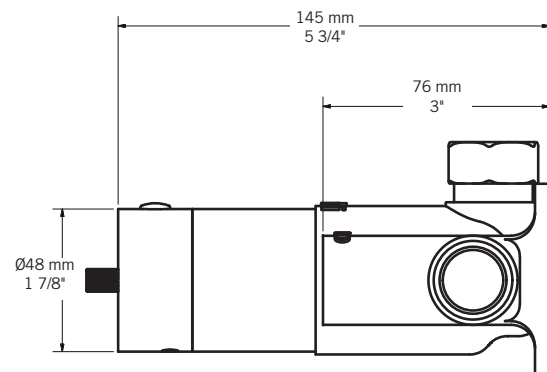

Description:

- Corps de valve de douche 3/4" encastré thermostatique / Rough 3/4" built-in thermostatic shower mixer
- Construction en laiton massif / Solid brass construction
- Conception 100% canadienne / 100% canadian design
- Cartouche 100% fabriquée et testée en France (VERNET) / Cartridge 100% made and tested in France (VERNET)
- Système de connection rapide aux valves d'arrêt / Stop valve easy «in-line» connect system
- Grand choix de configurations et de garnitures disponibles / Different configurations and handles choices
- Plaques disponibles pour un temps d'installation optimisé / Support plate available for optimized installation time.

Débit / Flow rate:

- 57 L/min (3 BAR) - 15 gpm (44 PSI)

Finis disponibles / Available finish:

- CC = Chrome / NN = Nickel PVD

Cartouche / Cartridge:

- PRCA674

Connection:

- 3/4" G mâle / male

Certification:

- ASME A112.18.1/CSA B125.1 - pending

Liste complète des pièces de votre robinet.
Complete parts list of your faucet.

LISTE DES PIÈCES / PARTS LIST

NO.	CODES	DESCRIPTIONS
01	-----	Valve 3/4" / Valve 3/4"
02	PRCA674	Cartouche thermo / Thermo cartridge
03	XE674R	Extension thermo / Thermo extension
04	PRVE674R	Vis pour extension / Extension screw
05	PREC674R	Écrou de cartouche / Cartridge nut
06	PRCV674	Valve anti-retour / Check valve
07	PRPL34	Écrou bouchon / Cap nut
08	XCP674R	Barrure de température / Temperature control lock
09	XCC674R	Manchon de cartouche / Cartridge sleeve
10	XCT674R	Manchon de contrôle / Control sleeve