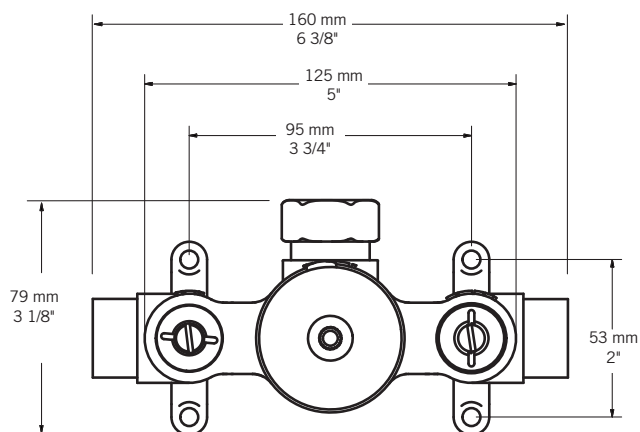

Description:

- Corps de valve de douche 3/4" encastré thermostatique / Rough 3/4" built-in thermostatic shower mixer
- Construction en laiton massif / Solid brass construction
- Conception 100% canadienne / 100% canadian design
- Cartouche 100% fabriquée et testée en France (VERNET) / Cartridge 100% made and tested in France (VERNET)
- Système de connection rapide aux valves d'arrêt / Stop valve easy «in-line» connect system
- Grand choix de configurations et de garnitures disponibles / Different configurations and handles choices
- Plaques disponibles pour un temps d'installation optimisé / Support plate available for optimized installation time.

Débit / Flow rate:

- 57 L/min (3 BAR) - 15 gpm (44 PSI)

Finis disponibles / Available finish:

- CC = Chrome / NN = Nickel PVD

Cartouche / Cartridge:

- PRCA674

Connection:

- 3/4" G mâle / male

Certification:

- ASME A112.18.1/CSA B125.1 - pending

Liste complète des pièces de votre robinet.
Complete parts list of your faucet.

LISTE DES PIÈCES / PARTS LIST

NO.	CODES	DESCRIPTIONS
01	-----	Valve 3/4" / Valve 3/4"
02	PRCA674	Cartouche thermo / Thermo cartridge
03	XE674R	Extension thermo / Thermo extension
04	PRVE674R	Vis pour extension / Extension screw
05	PREC674R	Écrou de cartouche / Cartridge nut
06	PRCV674	Valve anti-retour / Check valve
07	PRPL34	Écrou bouchon / Cap nut
08	XCP674R	Barrure de température / Temperature control lock
09	XCC674R	Manchon de cartouche / Cartridge sleeve
10	XCT674R	Manchon de contrôle / Control sleeve