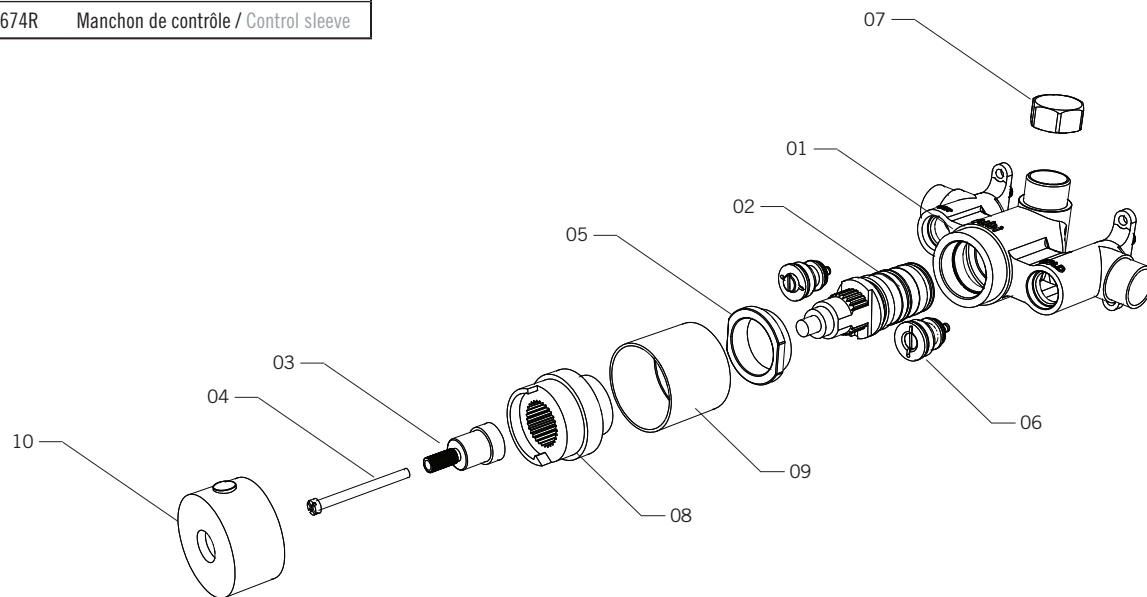

Description:

- Corps de valve de douche 3/4" encastré thermostatique / Rough 3/4" built-in thermostatic shower mixer
- Construction en laiton massif / Solid brass construction
- Conception 100% canadienne / 100% canadian design
- Cartouche 100% fabriquée et testée en France (VERNET) / Cartridge 100% made and tested in France (VERNET)
- Système de connection rapide aux valves d'arrêt / Stop valve easy «in-line» connect system
- Grand choix de configurations et de garnitures disponibles / Different configurations and handles choices
- Plaques disponibles pour un temps d'installation optimisé / Support plate available for optimized installation time.

Débit / Flow rate:

- 57 L/min (3 BAR) - 15 gpm (44 PSI)

Finis disponibles / Available finish:

- CC = Chrome / NN = Nickel PVD

Cartouche / Cartridge:

- PRCA674

Connection:

- 3/4" G mâle / male

Certification:

- ASME A112.18.1/CSA B125.1 - pending

Liste complète des pièces de votre robinet.
Complete parts list of your faucet.

LISTE DES PIÈCES / PARTS LIST

NO.	CODES	DESCRIPTIONS
01	-----	Valve 3/4" / Valve 3/4"
02	PRCA674	Cartouche thermo / Thermo cartridge
03	XE674R	Extension thermo / Thermo extension
04	PRVE674R	Vis pour extension / Extension screw
05	PREC674R	Écrou de cartouche / Cartridge nut
06	PRCV674	Valve anti-retour / Check valve
07	PRPL34	Écrou bouchon / Cap nut
08	XCP674R	Barrure de température / Temperature control lock
09	XCC674R	Manchon de cartouche / Cartridge sleeve
10	XCT674R	Manchon de contrôle / Control sleeve