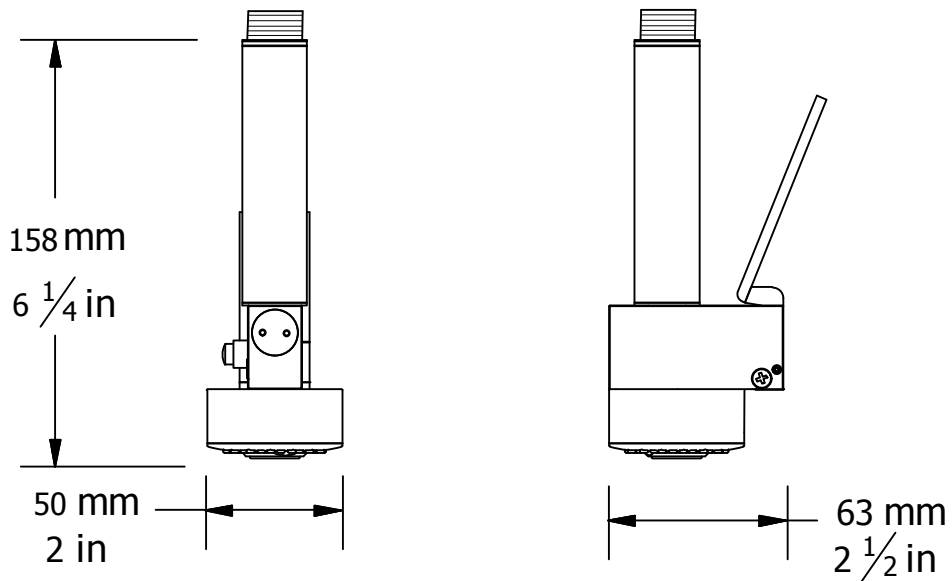

SAKAI - PCH91D2S04 / PCH91D2S04W

Description:

- Douchette à 2 jets / two-jet spray head
- Douchette à maintien magnétique / Magnetic spray holder
- Construction en laiton massif / Solid brass construction

Débit / Flow rate:

- 8,3 l/min (2,2 gpm) - 60 psi
- 5,7 l/min (1,5 gpm) - 60 psi (#XAE40210)***

Finis disponibles / Available finish:

- Noir - CC = Chrome / IX = Inox / BK = Noir Black
- Blanc - CC = Chrome / IX = Inox / BK = Noir Black

- *** Réducteur de débit doit être ajouté à la commande /
- *** Flow regulator must be added to the order