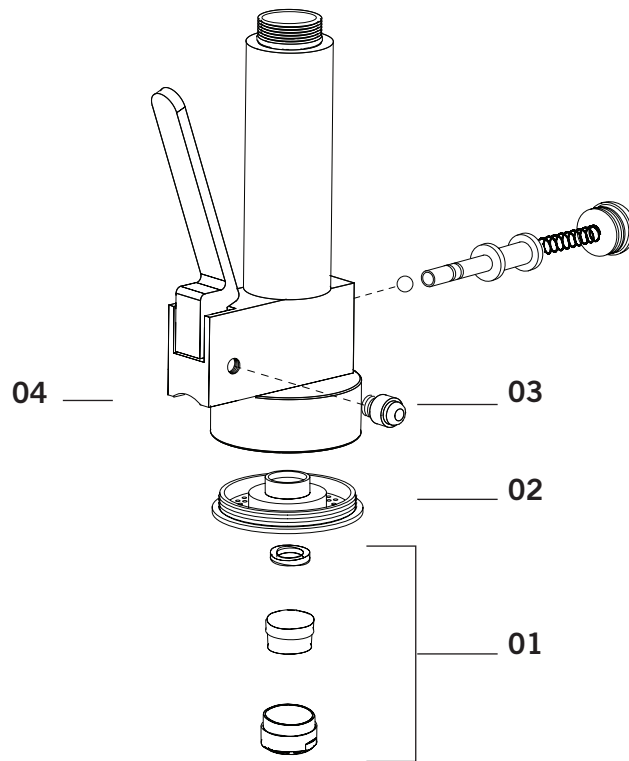

SAKAI - PCH91D2S04 / PCH91D2S04W

Description:

- Douchette à 2 jets / two-jet spray head
- Douchette à maintien magnétique / Magnetic spray holder
- Construction en laiton massif / Solid brass construction

Débit / Flow rate:

- 8,3 l/min (2,2 gpm) - 60 psi
- 5,7 l/min (1,5 gpm) - 60 psi (#XAE40210)***

Finis disponibles / Available finish:

- Noir - CC = Chrome / IX = Inox / BK = Noir Black
- Blanc - CC = Chrome / IX = Inox / BK = Noir Black

- *** Réducteur de débit doit être ajouté à la commande /
- *** Flow regulator must be added to the order

Liste complète des pièces de votre robinet.
Complete parts list of your faucet.

SAKAI - PCH91D2S04 / PCH91D2S04W

LISTE DES PIÈCES / PARTS LIST

NO.	DESCRIPTIONS
01	Aérateur / Aerator
02	Anneau de finition avec buses / Finishing ring with nozzles
03	Bouton de verrouillage / Lock button
04	Assemblage aimant / Magnet assembly