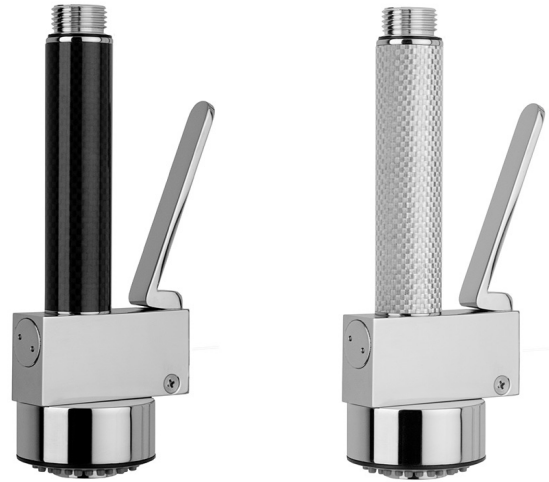

SAKAI - PCH91D2S04 / PCH91D2S04W

Description:

- Douchette à 2 jets / two-jet spray head
- Douchette à maintien magnétique / Magnetic spray holder
- Construction en laiton massif / Solid brass construction

Débit / Flow rate:

- 8,3 l/min (2,2 gpm) - 60 psi
- 5,7 l/min (1,5 gpm) - 60 psi (#XAE40210)***

Finis disponibles / Available finish:

- Noir - CC = Chrome / IX = Inox / BK = Noir Black
- Blanc - CC = Chrome / IX = Inox / BK = Noir Black

- *** Réducteur de débit doit être ajouté à la commande /
- *** Flow regulator must be added to the order

Liste complète des pièces de votre robinet.
Complete parts list of your faucet.

SAKAI - PCH91D2S04 / PCH91D2S04W