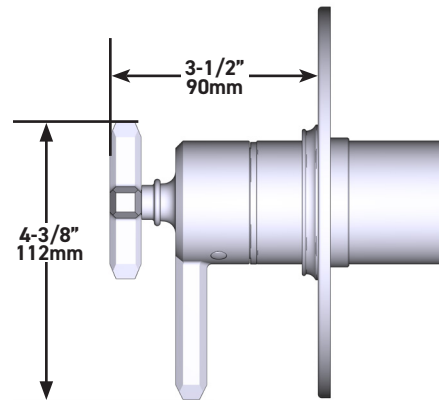

For warranty or additional information, contact:

U.S.A.
houseofrohl.com/support
1-800-777-9762

QUEBEC / MARITIMES / WESTERN CANADA
houseofrohl.ca/support
1-866-473-8442

ONTARIO
houseofrohl.ca/support
1-800-287-5354