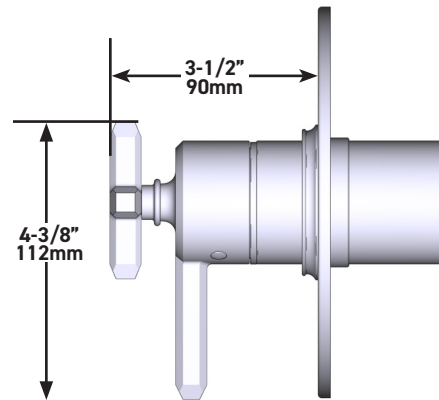

ONTARIO
houseofrohl.ca/support
 1-800-287-5354

SPÉCIFICATIONS

DESCRIPTION

- Technologie de soupape brevetée et fonctionnalités thermostatique et d'équilibrage de pression
- Commandes de température et de débit
- 5 fonctions : 3 sorties, 2 sorties partagées
- Soupape de plomberie brute vendue séparément
- Commander une soupape de plomberie brute thermostatique à équilibrage de pression no R45 pour procéder à l'installation complète
- La cartouche est expédiée avec la trousse de garniture no 0955
- Non conforme aux normes de la CEC
- Trusses de rallonge disponibles : la trousse no EXT23KIT114 de 1 1/4 po et la trousse no EXT23KIT34 de 3/4 po

Garniture de soupape thermostatique à équilibrage de pression de 1/2 po, à 5 fonctions (partagées) Apothecary^{MC}

MODÈLES : TAP45W1

Pour la garantie ou des informations supplémentaires, contactez:

U.S.A.
houseofrohl.com/support
1-800-777-9762

- Tecnología de válvula patentada con función termostática y de equilibrio de presión
- Control de temperatura y volumen
- 5 funciones: 3 salidas, con reparto entre 2 salidas
- La válvula empotrada se vende por separado
- Pida la válvula térmica y de equilibrio de presión R45 para completar la instalación
- El cartucho se envía con el juego de molduras 0955
- No cumple con las normas de la CEC
- Kits de extensión disponibles, EXT23KIT114 de 1 1/4" y EXT23KIT34 de 3/4"