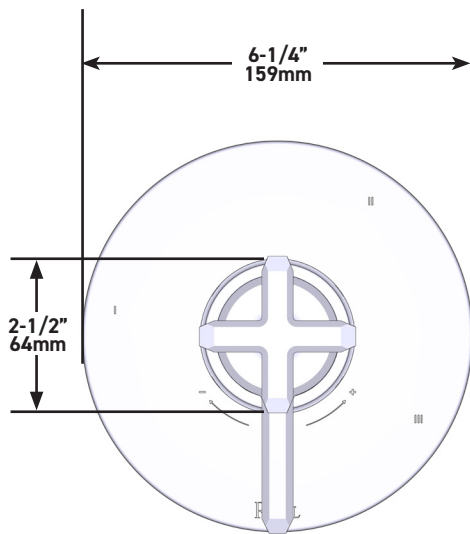

Pour la garantie ou des informations supplémentaires, contactez:

U.S.A.
houseofrohl.com/support
1-800-777-9762

QUÉBEC / MARITIMES / OUEST CANADIEN
houseofrohl.ca/support
1-866-473-8442

ONTARIO
houseofrohl.ca/support
1-800-287-5354

Riobel

PERRIN & ROWE
LONDON

victoria ⊕ albert

ROHL