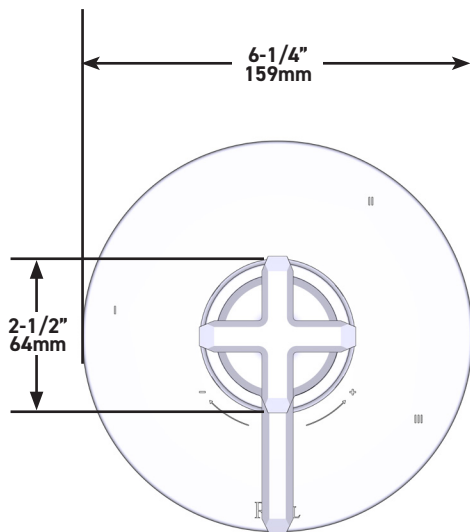

- Tecnología de válvula patentada con función termostática y de equilibrio de presión
- Control de temperatura y volumen
- 5 funciones: 3 salidas, con reparto entre 2 salidas
- La válvula empotrada se vende por separado
- Pida la válvula térmica y de equilibrio de presión R45 para completar la instalación
- El cartucho se envía con el juego de molduras 0955
- No cumple con las normas de la CEC
- Kits de extensión disponibles, EXT23KIT114 de 1 1/4" y EXT23KIT34 de 3/4"

Moldura Apothecary™ de equilibrio térmico y de presión de 1/2" con 5 funciones (Compartida)

MODELOS: TAP45W1

Para garantía o información adicional, comuníquese con:

U.S.A.
houseofrohl.com/support
1-800-777-9762