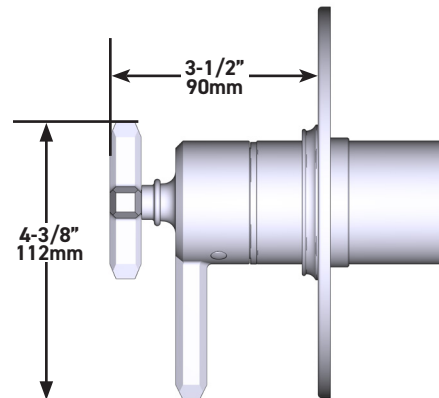

- Tecnología de válvula patentada con función termostática y de equilibrio de presión
- Control de temperatura y volumen
- 5 funciones: 3 salidas, con reparto entre 2 salidas
- La válvula empotrada se vende por separado
- Pida la válvula térmica y de equilibrio de presión R45 para completar la instalación
- El cartucho se envía con el juego de molduras 0955
- No cumple con las normas de la CEC
- Kits de extensión disponibles, EXT23KIT114 de 1 1/4" y EXT23KIT34 de 3/4"

Moldura Apothecary™ de equilibrio térmico y de presión de 1/2" con 5 funciones (Compartida)

MODELOS: TAP45W1

Para garantía o información adicional, comuníquese con:

U.S.A.
houseofrohl.com/support
1-800-777-9762