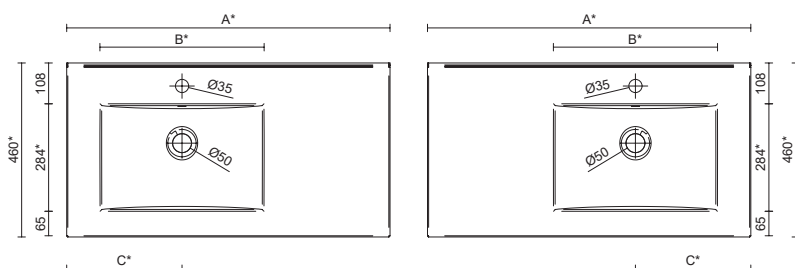

Dimensions et poids emballage

Vasque centrée

	600	700	800	900	1000	1100	1200
Longueur mm	630	740	830	925	1060	1150	1260
Profondeur mm	490	490	485	490	510	510	510
	180	192	185	210	195	192	200
Hauteur mm	12,3	13	13,2	18	18,5	23	25,2
Poids net kg	14	14,7	15,3	19,5	20,5	25	28

Double vasque

	1200
Longueur mm	1260
Profondeur mm	510
	175
Hauteur mm	26,1
Poids net kg	29

Vasque décalée

	850	1000	1050	1200
Longueur mm	895	1050	1095	1245
Profondeur mm	510			
	192			
Hauteur mm	15,5	17,6	20,6	24,5
	16,8	19,7	22,6	26

Dimensions produit

Vasque centrée

	600	700	800	900	1000	1100	1200
A	610	710	810	910	1010	1105	1210
B	440	460	470	470	500	420	495

* + 10 mm

Double vasque

* + 10 mm

Dimensions produit

Vasque décalée

	850	1000	1050	1200
A	860	1010	1060	1210
B	420	420	510	510
C	310	310	400	400

* + 10 mm