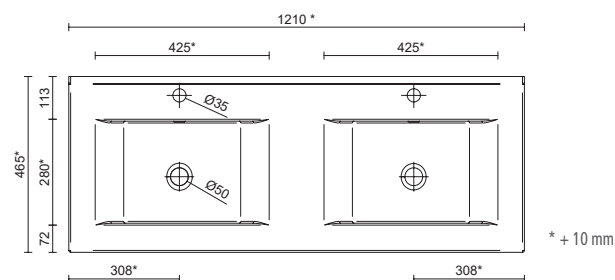

Dimensions et poids emballage

Vasque centrée

	600	700	800	900	1000	1100	1200
Longueur mm	630	740	830	925	1060	1150	1260
Profondeur mm	490	490	485	490	510	510	510
	180	192	185	210	195	192	200
Hauteur mm	12,3	13	13,2	18	18,5	23	25,2
Poids net kg	14	14,7	15,3	19,5	20,5	25	28

Double vasque

	1200
Longueur mm	1260
Profondeur mm	510
	175
Hauteur mm	26,1
Poids net kg	29

Vasque décalée

	850	1000	1050	1200
Longueur mm	895	1050	1095	1245
Profondeur mm	510			
	192			
Hauteur mm	15,5	17,6	20,6	24,5
	16,8	19,7	22,6	26

Dimensions produit

Vasque centrée

	600	700	800	900	1000	1100	1200
A	610	710	810	910	1010	1105	1210
B	440	460	470	470	500	420	495

* + 10 mm

Double vasque

* + 10 mm

Dimensions produit

Vasque décalée

	850	1000	1050	1200
A	860	1010	1060	1210
B	420	420	510	510
C	310	310	400	400

* + 10 mm