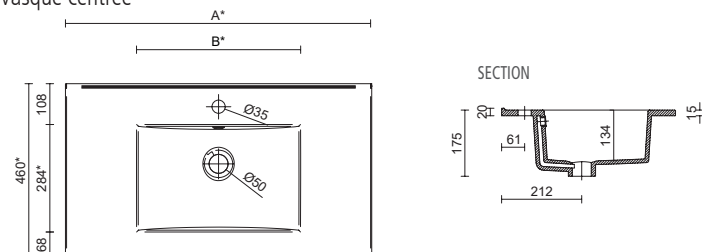

Dimensions et poids emballage

Vasque centrée

	600	700	800	900	1000	1100	1200
Longueur mm	630	740	830	925	1060	1150	1260
Profondeur mm	490	490	485	490	510	510	510
	180	192	185	210	195	192	200
Hauteur mm	12,3	13	13,2	18	18,5	23	25,2
Poids net kg	14	14,7	15,3	19,5	20,5	25	28

Double vasque

	1200
Longueur mm	1260
Profondeur mm	510
	175
Hauteur mm	26,1
Poids net kg	29

Vasque décalée

	850	1000	1050	1200
Longueur mm	895	1050	1095	1245
Profondeur mm	510			
	192			
Hauteur mm	15,5	17,6	20,6	24,5
	16,8	19,7	22,6	26

Dimensions produit

Vasque centrée

	600	700	800	900	1000	1100	1200
A	610	710	810	910	1010	1105	1210
B	440	460	470	470	500	420	495

* + 10 mm

Double vasque

* + 10 mm

Dimensions produit

Vasque décalée

	850	1000	1050	1200
A	860	1010	1060	1210
B	420	420	510	510
C	310	310	400	400

* + 10 mm