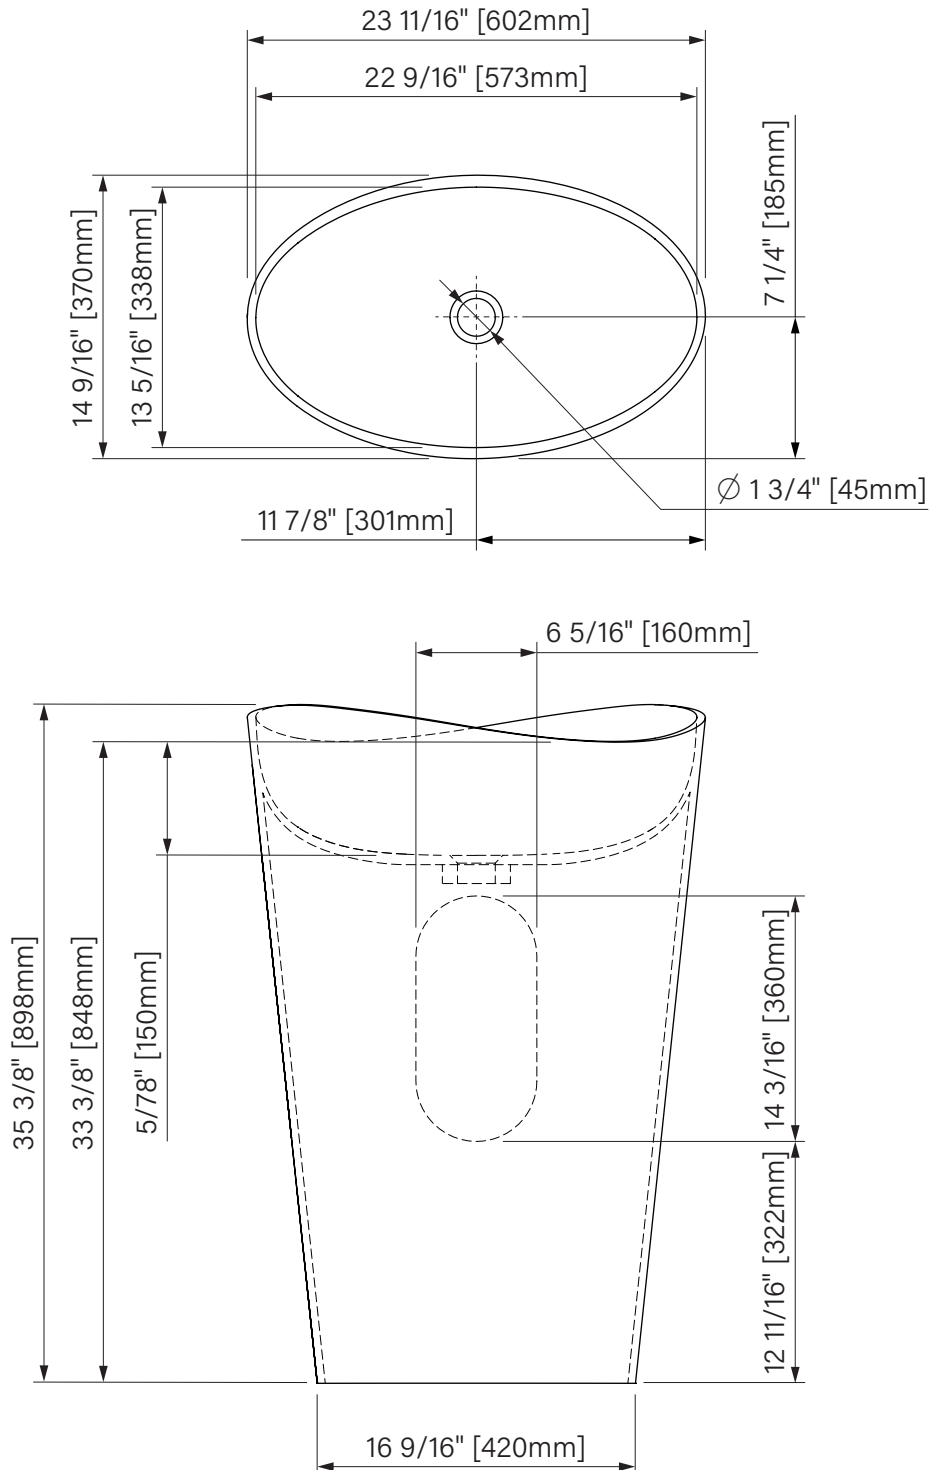

Evoque

Pedestal sink

Matte white solid surface

23 11/16" x 14 9/16" x 35 3/8"

602mm x 370mm x 898mm

Lavabo piédestal

Surface solide blanc mat

23 11/16" x 14 9/16" x 35 3/8"

602mm x 370mm x 898mm

The dimensions are subject to manufacturer's tolerance and may change without notice.

Les dimensions sont soumises à des tolérances de fabrication et peuvent changer sans préavis.

Slik
PORTFOLIO