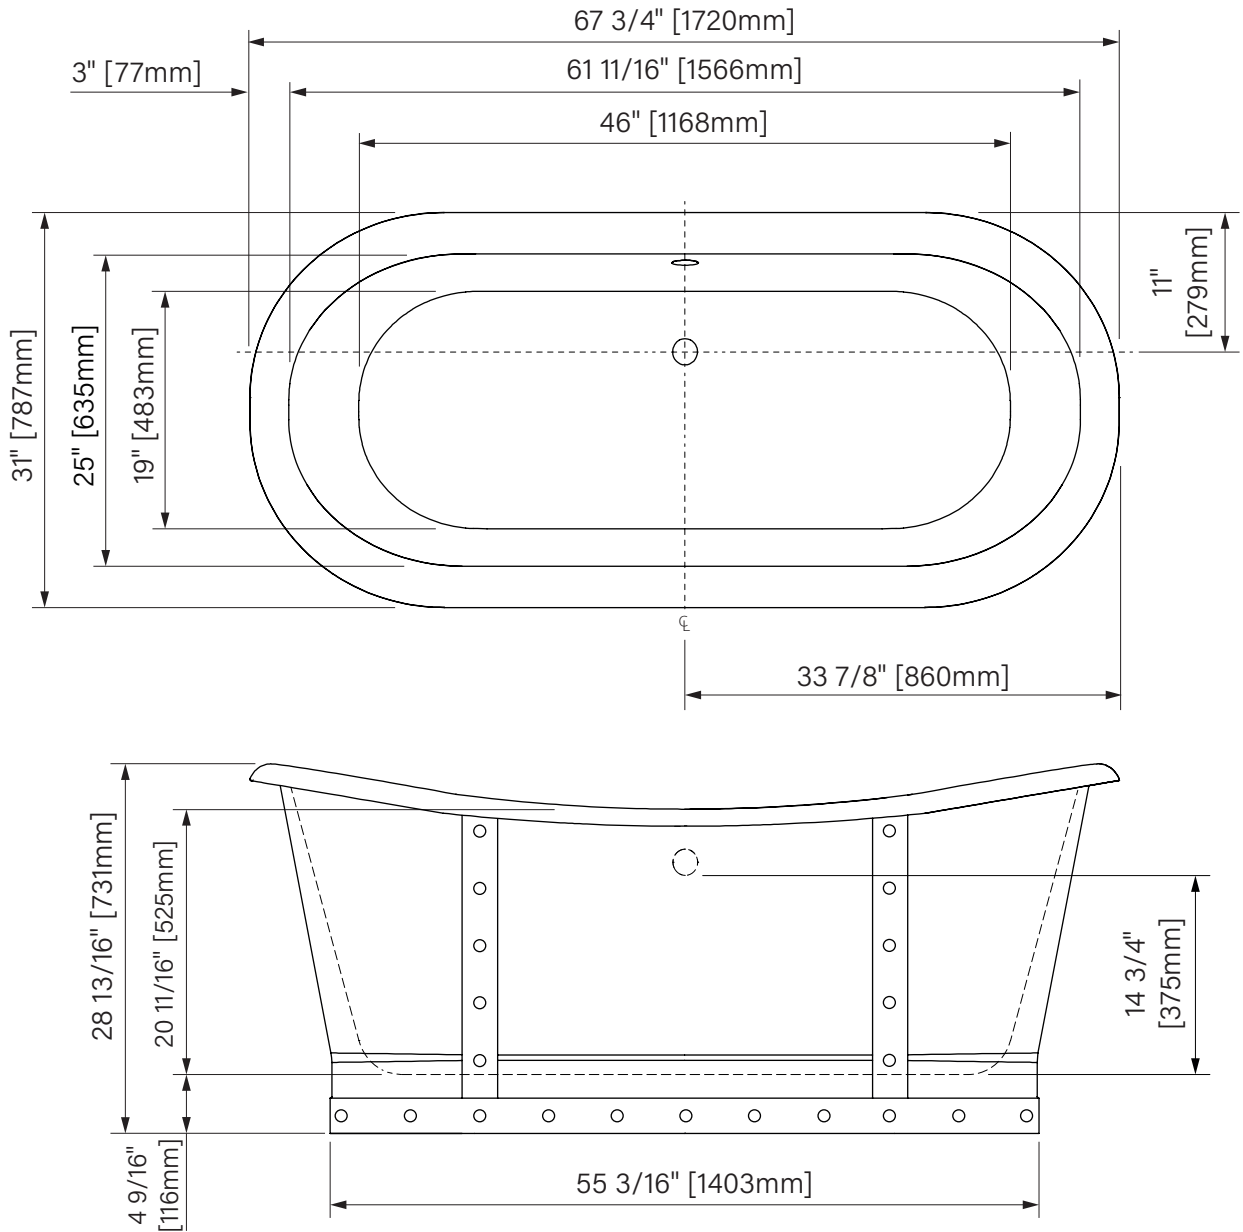

Times

Cast iron freestanding bathtub
 white and soft enamel interior
 mirror polished cast iron exterior
 67 3/4" x 31" x 28 13/16"
 1720mm x 787mm x 731mm
 Immersion point 14 3/4"
 Water capacity :
 62 gal. US / 235L

*Baignoire autoportante fonte émaillée
 intérieur blanc et doux en émaille
 extérieur fonte émaillée poli miroir
 67 3/4" x 31" x 28 13/16"
 1720mm x 787mm x 731mm
 Point d'immersion 14 3/4"
 Capacité d'eau :
 62 gal. É.U. / 235L*

The dimensions are subject to manufacturer's tolerance and may change without notice.

Les dimensions sont soumises à des tolérances de fabrication et peuvent changer sans préavis.

Slik
 PORTFOLIO