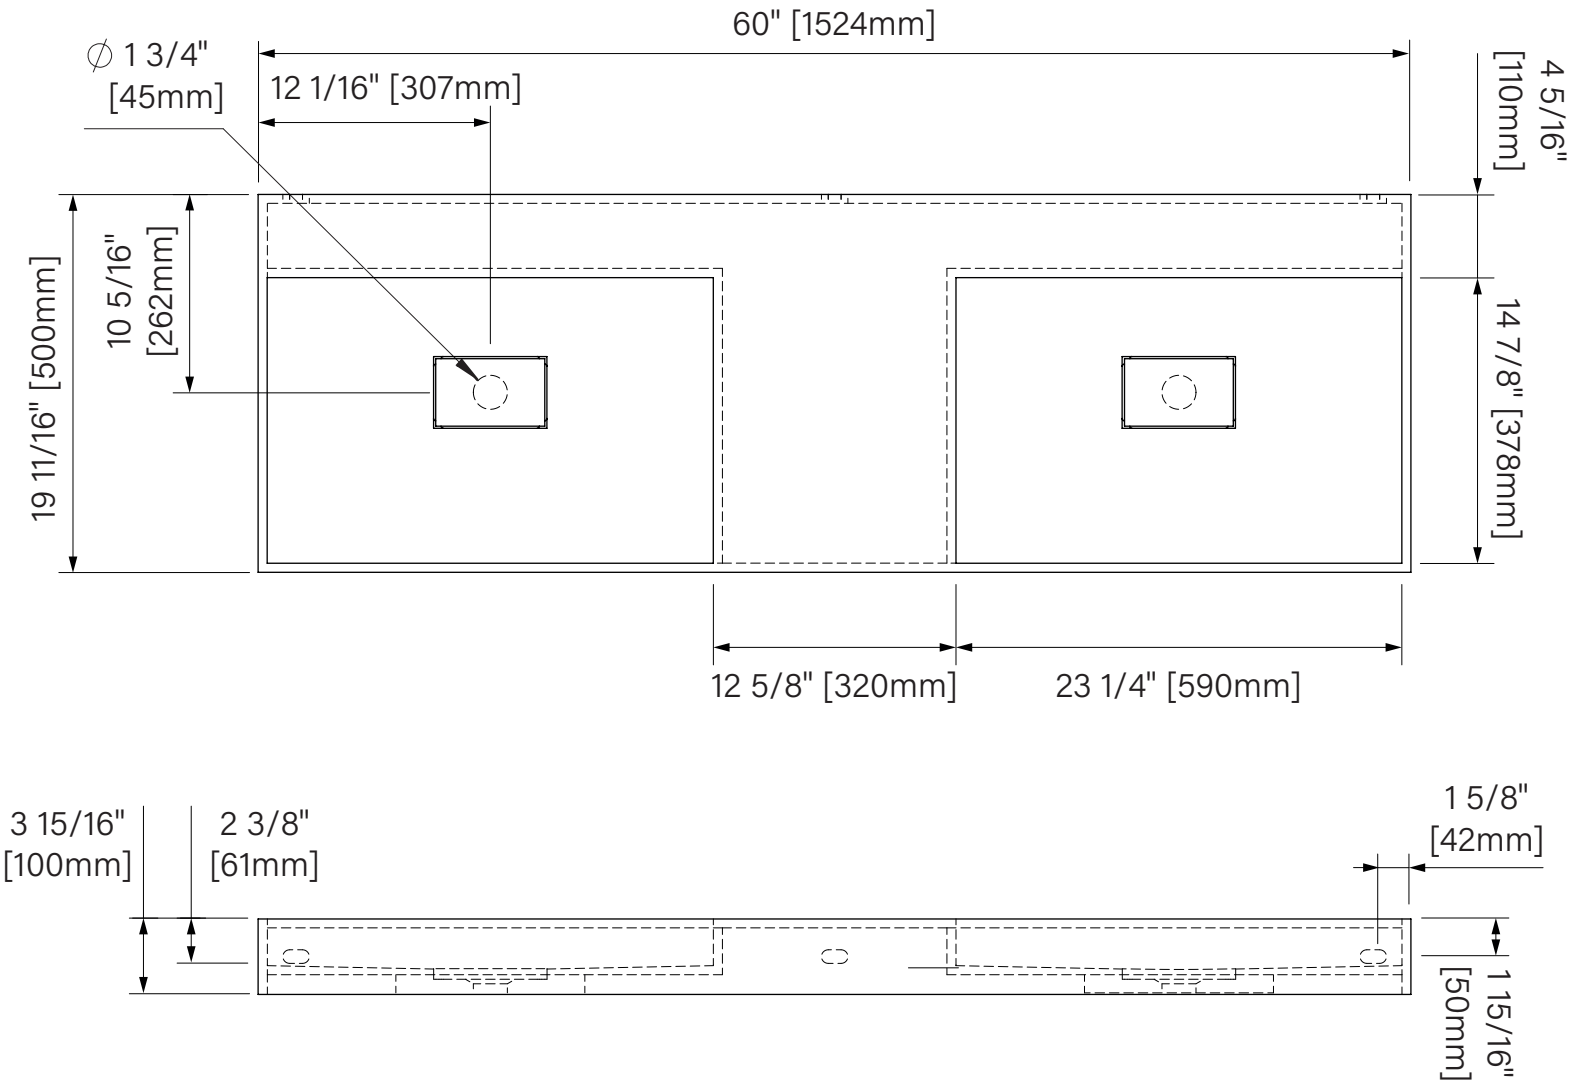

Wall sink 60 / Lavabo mural 60

Vanity

Matte white solid surface

60" x 19 11/16" x 3 15/16"

1524mm x 500mm x 100mm

Vanité

Surface solide blanc mat

60" x 19 11/16" x 3 15/16"

1524mm x 500mm x 100mm

The dimensions are subject to manufacturer's tolerance and may change without notice.

Les dimensions sont soumises à des tolérances de fabrication et peuvent changer sans préavis.