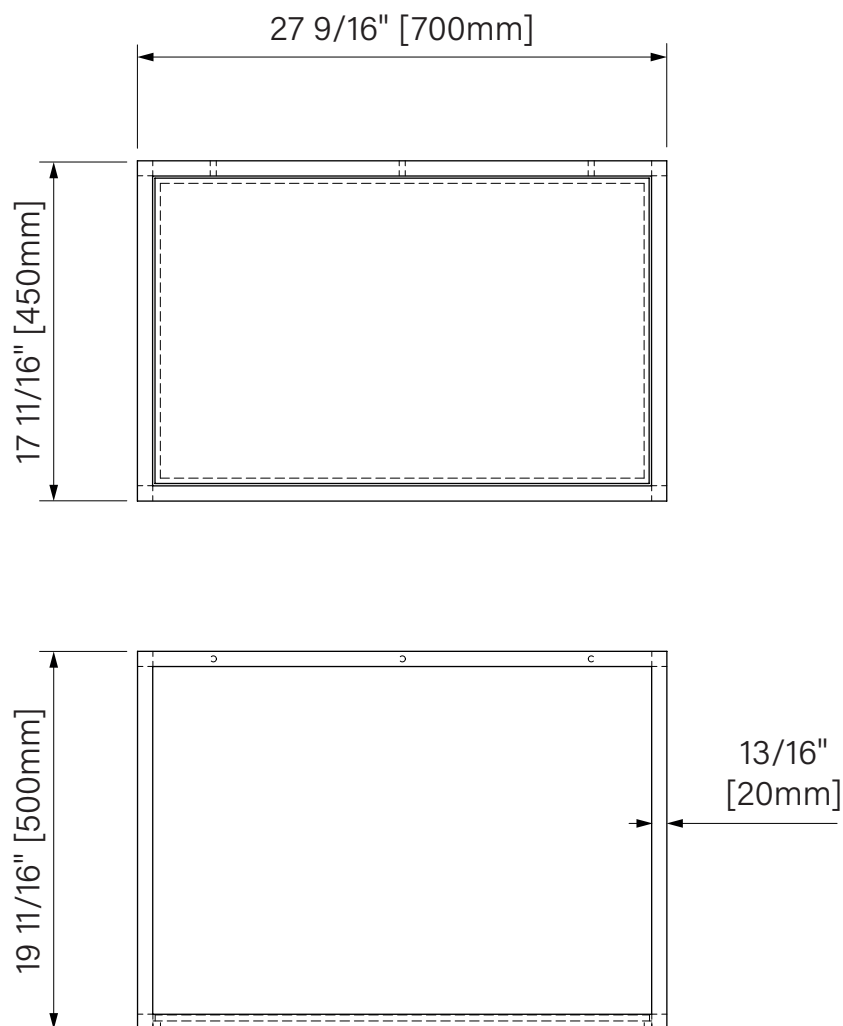

Wall support 28 / Support mural 28

Vanity

Matte black steel

27 9/16" x 17 11/16" x 19 11/16"

700mm x 450mm x 500mm

Vanité

Acier noir mat

27 9/16" x 17 11/16" x 19 11/16"

700mm x 450mm x 500mm

The dimensions are subject to manufacturer's tolerance and may change without notice.

Les dimensions sont soumises à des tolérances de fabrication et peuvent changer sans préavis.